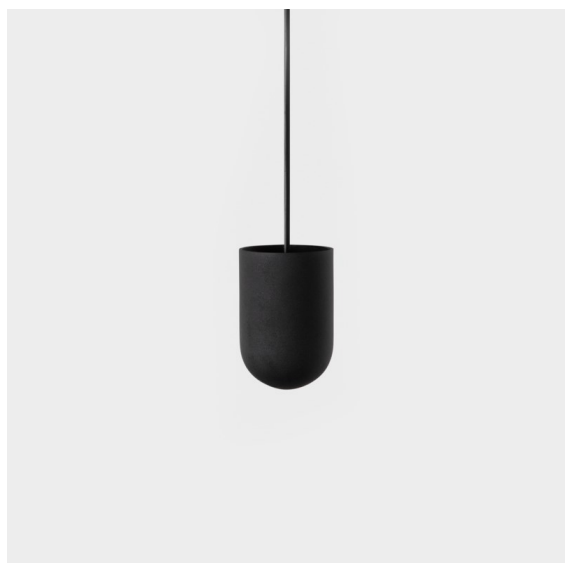

Date
Customer
Project
Type

*Placebo Suspended Up 60 1x LED 1800-3000K WD Trailing Edge DI Black Structure*

**Specifications**

Material	12620632
Tipo de fuente de luz	LED
Tipo de LED	PLACEBO - TCI LED WARMDIM
Tecnología LED	PCB LED
CRI	Min. 90
Temperatura del color	1800-3000K (Warm Dim)
Vida Útil	L80B20 @50.000 horas
Lámpara Incluida	Sí
Número de fuentes de luz	1
Código de flujo CIE	25 44 71 45 58
Binning (SDCM)	3
Dirección de la luz	Indirecto
Voltaje de entrada	230V
Luminaire power (W)	9,0
Clasificación eléctrica	I
Clasificación del IP	20
Clasificación de hilo incandescente (°C)	960
Protocolo de regulación	Trailing Edge
Interio/Exterior	Interior
Aplicación	Techo
Montaje	Suspendido
Ajustabilidad	Not Applicable
Distancia al objeto iluminado (m)	0,1
Color principal & Acabado principal	Negro, Estructura
Peso bruto (g)	790,0
Flujo luminoso por lámpara (lm)	365
Eficacia (lm/W)	41
Índice de deslumbramiento	16
Remark	<ul style="list-style-type: none"> <li>• Esfera vidrio o tubo no incluidos</li> <li>• Cable de suspensión más largo bajo pedido (la longitud estándar es de 2 metros)</li> <li>• El flujo luminoso depende de la elección del accesorio de vidrio.</li> </ul>

Placebo es un paradigma de atractivas opciones en iluminación hacia arriba y hacia abajo. Pronto descubrirá las muchas variantes que ofrece, para ampliar aún más sus posibilidades. Formas, tamaños y tonos distintos creados para cubrir sus deseos, así como numerosas combinaciones de color. Todos ellos son instrumentos atractivos para transformar su visión creativa en bellos ritmos de luz y formas puras.

12625238 Glass Ball Up 155 Placebo White Matt

**Accesorios Decorativo**

- 12628017 Shade Beanie Placebo Champagne Brushed
- 12628018 Shade Beanie Placebo Bronze Brushed
- 12628038 Shade Beanie Placebo Grey White Matt
- 12628083 Shade Beanie Placebo Black Matt