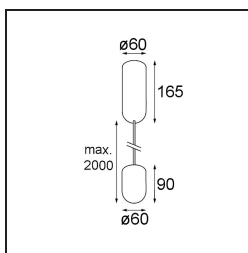

Date
Customer
Project
Type

*Placebo Suspended Up 60 1x LED 1800-3000K WD Trailing Edge DI Black Structure*

**Specifications**

Material	12620632
Tipo de fuente de luz	LED
Tipo de LED	PLACEBO - TCI LED WARMDIM
Tecnología LED	PCB LED
CRI	Min. 90
Temperatura del color	1800-3000K (Warm Dim)
Vida Útil	L80B20 @50.000 horas
Lámpara Incluida	Sí
Número de fuentes de luz	1
Código de flujo CIE	25 44 71 45 58
Binning (SDCM)	3
Dirección de la luz	Indirecto
Voltaje de entrada	230V
Luminaire power (W)	9,0
Clasificación eléctrica	I
Clasificación del IP	20
Clasificación de hilo incandescente (°C)	960
Protocolo de regulación	Trailing Edge
Interio/Exterior	Interior
Aplicación	Techo
Montaje	Suspendido
Ajustabilidad	Not Applicable
Distancia al objeto iluminado (m)	0,1
Color principal & Acabado principal	Negro, Estructura
Peso bruto (g)	790,0
Flujo luminoso por lámpara (lm)	365
Eficacia (lm/W)	41
Índice de deslumbramiento	16
Remark	<ul style="list-style-type: none"> <li>• Esfera vidrio o tubo no incluidos</li> <li>• Cable de suspensión más largo bajo pedido (la longitud estándar es de 2 metros)</li> <li>• El flujo luminoso depende de la elección del accesorio de vidrio.</li> </ul>

**TM30 & CRI diagram**

**Light distribution & beam diagram**

**Accesorios Opticos**

12623038 Glass Tube Up 46 Placebo White Matt

12623238 Glass Tube Up 130 Placebo White Matt

12625038 Glass Ball Up 90 Placebo White Matt