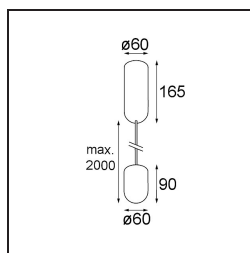

Datum
Klant
Project
Soort

Placebo Suspended Up 60 1x LED 1800-3000K WD Trailing Edge DI White Structure

Specificaties

Materiaal	12620609
Type Lichtbron	LED
LED type	PLACEBO - TCI LED WARMDIM
LED technologie	Led-printplaat
CRI	Min. 90
Kleurtemperatuur	1800-3000K (Warm Dim)
Levensduur	L80B20 bij 50.000 Uur
Lamp inbegrepen	Ja
Aantal Lichtbronnen	1
CIE-fluxcode	25 44 71 45 58
Binning (SDCM)	3
Lichtrichting	Omhoog
Ingangsspanning	230 V
Luminaire power (W)	9,0
Elektriciteitsklasse	I
IP-klasse	20
Gloeidraadtest (°C)	960
Protocol Voor Dimmen	Trailing-Edge
Binnen/Buiten	Binnen
Toepassing	Plafond
Montage	Gependeld
Verstelbaarheid	Not Applicable
Afstand tot Verlicht Voorwerp (m)	0,1
Primaire Kleur & Primaire Afwerking	Wit, Structuur
Brutogewicht (g)	790,0
Lumenoutput per lampunit (lm)	365
Efficiëntie (lm/W)	41
UGR	16
Opmerking	<ul style="list-style-type: none"> • Glazen bol of buis niet inbegrepen • Langere hangkabel op verzoek (standaardlengte is 2 meter) • Lichtsterkte is afhankelijk van het gekozen glazen accessoire

TM30 & CRI Diagrammen

Lichtspreiding & Stralingsdiagram

Optische Accessoires

12623038 Glass Tube Up 46 Placebo White Matt

12623238 Glass Tube Up 130 Placebo White Matt

12625038 Glass Ball Up 90 Placebo White Matt