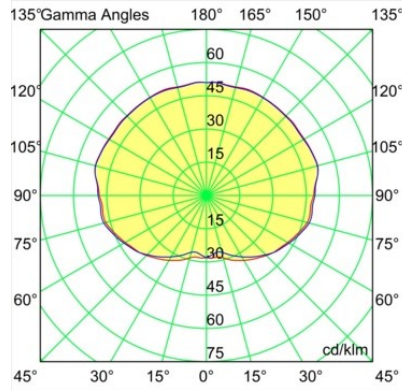

Lichtspreiding & Stralingsdiagram