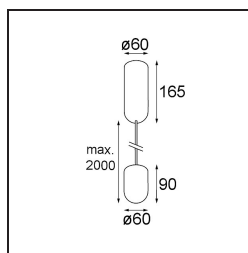

Specifications

Materiale	12620609
Tipo di Sorgente	LED
Tipologia LED	PLACEBO - TCI LED WARMDIM
Tecnologie LED	LED PCB
CRI	Min. 90
Temperatura di colore della luce	1800-3000K (Warm Dim)
Vita utile	L80B20 @50.000 ore
Lampadina inclusa	Sì
Numero di fonte luminosa	1
Codice di flusso CIE	25 44 71 45 58
Binning (SDCM)	3
Direzione della luce	Indiretta
Volt in ingresso	230V
Luminaire power (W)	9,0
Classificazione elettrica	I
Grado IP	20
Test filo a caldo (°C)	960
Protocollo di regolazione (Dimmer)	Taglio di fase
Interno/Esterno	Interno
Applicazione	Soffitto
Montaggio	Sospeso
Orientabilità	Not Applicable
Distanza dall'oggetto illuminato (m)	0,1
Colore primario & Finitura primaria	Bianco, Strutturata
Peso lordo (g)	790,0
Flusso luminoso per lampade (lm)	365
Efficienza (lm/W)	41
Livello abbagliamento	16
Remark	<ul style="list-style-type: none"> • Sfera di vetro o tubo non inclusi • Cavo di sospensione più lungo su richiesta (la lunghezza standard è di 2 metri) • Il flusso luminoso dipende dalla scelta dell'accessorio in vetro

TM30 & CRI diagram

Light distribution & beam diagram

Accessorio Ottico

12623038 Glass Tube Up 46 Placebo White Matt

12623238 Glass Tube Up 130 Placebo White Matt

12625038 Glass Ball Up 90 Placebo White Matt