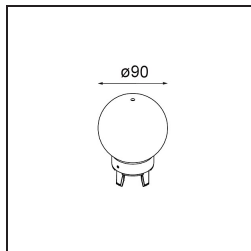

Specifications

Materiale	12620609
Tipo di Sorgente	LED
Tipologia LED	PLACEBO - TCI LED WARMDIM
Tecnologie LED	LED PCB
CRI	Min. 90
Temperatura di colore della luce	1800-3000K (Warm Dim)
Vita utile	L80B20 @50.000 ore
Lampadina inclusa	Sì
Numero di fonte luminosa	1
Codice di flusso CIE	25 44 71 45 58
Binning (SDCM)	3
Direzione della luce	Indiretta
Volt in ingresso	230V
Luminaire power (W)	9,0
Classificazione elettrica	I
Grado IP	20
Test filo a caldo (°C)	960
Protocollo di regolazione (Dimmer)	Taglio di fase
Interno/Esterno	Interno
Applicazione	Soffitto
Montaggio	Sospeso
Orientabilità	Not Applicable
Distanza dall'oggetto illuminato (m)	0,1
Colore primario & Finitura primaria	Bianco, Strutturata
Peso lordo (g)	790,0
Flusso luminoso per lampade (lm)	365
Efficienza (lm/W)	41
Livello abbagliamento	16
Remark	<ul style="list-style-type: none"> • Sfera di vetro o tubo non inclusi • Cavo di sospensione più lungo su richiesta (la lunghezza standard è di 2 metri) • Il flusso luminoso dipende dalla scelta dell'accessorio in vetro

TM30 & CRI diagram

Light distribution & beam diagram

Accessorio Ottico

12623038 Glass Tube Up 46 Placebo White Matt

12623238 Glass Tube Up 130 Placebo White Matt

12625038 Glass Ball Up 90 Placebo White Matt