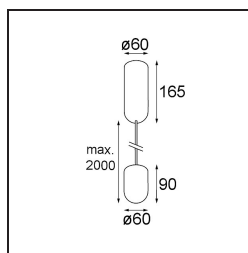

Caractéristiques

Matériaux	12620609
Type de Source Lumineuse	LED
Type de LED	PLACEBO - TCI LED WARMDIM
Technologie LED	PCB de LED
CRI	Min. 90
Température de Couleur	1800-3000K (Warm Dim)
Durée de Vie	L80B20 à 50 000 heures
Ampoule incluse	Oui
Nombre de Sources Lumineuses	1
Code de flux CIE	25 44 71 45 58
Groupe ment (SDCM)	3
Direction de la Lumière	Haut
Tension d'Entrée	230 V
Luminaire power (W)	9,0
Classe Électrique	I
Indice de protection IP	20
Essai au fil incandescent (°C)	960
Protocole de Variation	Coupure en Fin de Phase
Intérieur/extérieur	Intérieur
Application	Plafond
Montage	Suspendu
Ajustabilité	Not Applicable
Distance avec l'Objet Éclairé (m)	0,1
Couleur Principale & Finition Principale	Blanc, Structure
Poids brut (g)	790,0
Flux lumineux par lampe (lm)	365
Efficacité (lm/W)	41
UGR	16
Commentaire	<ul style="list-style-type: none"> • Sphère ou tube en verre non inclus. • Câble de suspension plus long sur demande (la longueur standard est de 2 mètres) • Le flux lumineux dépend du choix de l'accessoire en verre.