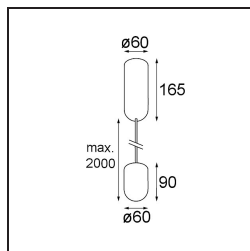

Date
Customer
Project
Type

Placebo Suspended Up 60 1x LED 1800-3000K WD Trailing Edge DI White Structure

Specifications

Material	12620609
Tipo de fuente de luz	LED
Tipo de LED	PLACEBO - TCI LED WARMDIM
Tecnología LED	PCB LED
CRI	Min. 90
Temperatura del color	1800-3000K (Warm Dim)
Vida Útil	L80B20 @50.000 horas
Lámpara Incluida	Sí
Número de fuentes de luz	1
Código de flujo CIE	25 44 71 45 58
Binning (SDCM)	3
Dirección de la luz	Indirecto
Voltaje de entrada	230V
Luminaire power (W)	9,0
Clasificación eléctrica	I
Clasificación del IP	20
Clasificación de hilo incandescente (°C)	960
Protocolo de regulación	Trailing Edge
Interio/Exterior	Interior
Aplicación	Techo
Montaje	Suspendido
Ajustabilidad	Not Applicable
Distancia al objeto iluminado (m)	0,1
Color principal & Acabado principal	Blanco, Estructura
Peso bruto (g)	790,0
Flujo luminoso por lámpara (lm)	365
Eficacia (lm/W)	41
Índice de deslumbramiento	16
Remark	<ul style="list-style-type: none"> • Esfera vidrio o tubo no incluidos • Cable de suspensión más largo bajo pedido (la longitud estándar es de 2 metros) • El flujo luminoso depende de la elección del accesorio de vidrio.

TM30 & CRI diagram

Light distribution & beam diagram

Accesorios Opticos

12623038 Glass Tube Up 46 Placebo White Matt

12623238 Glass Tube Up 130 Placebo White Matt

12625038 Glass Ball Up 90 Placebo White Matt