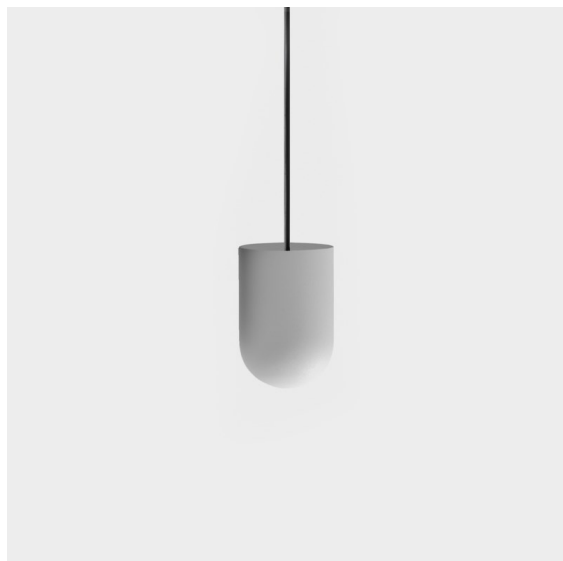

Date
Customer
Project
Type

Placebo Suspended Up 60 1x LED 1800-3000K WD Trailing Edge DI White Structure

Specifications

Material	12620609
Tipo de fuente de luz	LED
Tipo de LED	PLACEBO - TCI LED WARMDIM
Tecnología LED	PCB LED
CRI	Min. 90
Temperatura del color	1800-3000K (Warm Dim)
Vida Útil	L80B20 @50.000 horas
Lámpara Incluida	Sí
Número de fuentes de luz	1
Código de flujo CIE	25 44 71 45 58
Binning (SDCM)	3
Dirección de la luz	Indirecto
Voltaje de entrada	230V
Luminaire power (W)	9,0
Clasificación eléctrica	I
Clasificación del IP	20
Clasificación de hilo incandescente (°C)	960
Protocolo de regulación	Trailing Edge
Interio/Exterior	Interior
Aplicación	Techo
Montaje	Suspendido
Ajustabilidad	Not Applicable
Distancia al objeto iluminado (m)	0,1
Color principal & Acabado principal	Blanco, Estructura
Peso bruto (g)	790,0
Flujo luminoso por lámpara (lm)	365
Eficacia (lm/W)	41
Índice de deslumbramiento	16
Remark	<ul style="list-style-type: none"> • Esfera vidrio o tubo no incluidos • Cable de suspensión más largo bajo pedido (la longitud estándar es de 2 metros) • El flujo luminoso depende de la elección del accesorio de vidrio.

Placebo es un paradigma de atractivas opciones en iluminación hacia arriba y hacia abajo. Pronto descubrirá las muchas variantes que ofrece, para ampliar aún más sus posibilidades. Formas, tamaños y tonos distintos creados para cubrir sus deseos, así como numerosas combinaciones de color. Todos ellos son instrumentos atractivos para transformar su visión creativa en bellos ritmos de luz y formas puras.

TM30 & CRI diagram

Light distribution & beam diagram

Accesorios Opticos

12623038 Glass Tube Up 46 Placebo White Matt

12623238 Glass Tube Up 130 Placebo White Matt

12625038 Glass Ball Up 90 Placebo White Matt