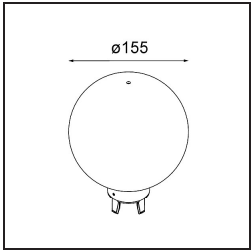

TM30 & CRI Diagrammen

Lichtspreading & Stralingsdiagram

Optische Accessoires

12623038 Glass Tube Up 46 Placebo White Matt

12623238 Glass Tube Up 130 Placebo White Matt

12625038 Glass Ball Up 90 Placebo White Matt