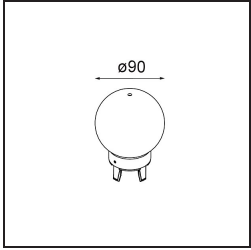

TM30 & CRI Diagrammen

Lichtspreading & Stralingsdiagram

Optische Accessoires

12623038 Glass Tube Up 46 Placebo White Matt

12623238 Glass Tube Up 130 Placebo White Matt

12625038 Glass Ball Up 90 Placebo White Matt