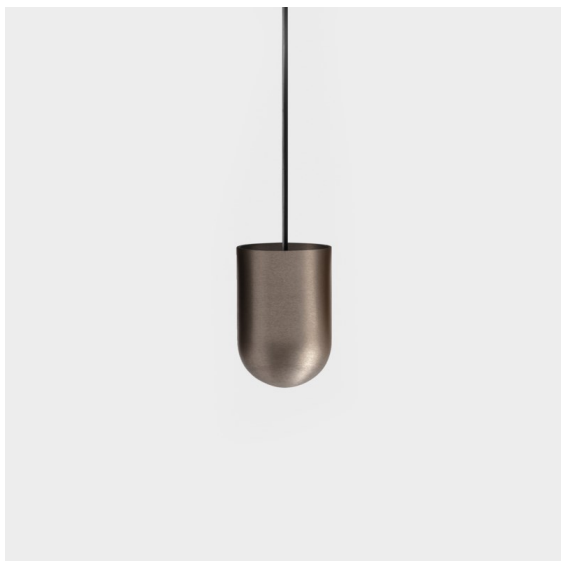

Datum
Klant
Project
Soort

Placebo Suspended Up 60 1x LED 3000K DALI/Push-Dim DI Silver Bronze Brushed Anodised

Specificaties

Materiaal	12620584
Type Lichtbron	LED
LED type	PLACEBO - TCI LED 12x 3030
LED technologie	Led-printplaat
CRI	Min. 90
Kleurtemperatuur	3000K
Levensduur	L80B20 bij 50.000 Uur
Lamp inbegrepen	Ja
Aantal Lichtbronnen	1
CIE-fluxcode	18 44 71 47 72
Binning (SDCM)	3
Lichtrichting	Omhoog
Ingangsspanning	230 V
Luminaire power (W)	9,0
Elektriciteitsklasse	I
IP-klasse	20
Gloeidraadtest (°C)	960
Protocol Voor Dimmen	DALI, Pushdim
DALI Standard	DALI-2
Binnen/Buiten	Binnen
Toepassing	Plafond
Montage	Gependeld
Verstelbaarheid	Not Applicable
Afstand tot Verlicht Voorwerp (m)	0,1
Primaire Kleur & Primaire Afwerking	Zilverbrons, Geborsteld Geanodiseerd
Brutogewicht (g)	790,0
Lumenoutput per lampunit (lm)	625
Efficiëntie (lm/W)	69
UGR	17
Opmerking	<ul style="list-style-type: none"> • Glazen bol of buis niet inbegrepen • Langere hangkabel op verzoek (standaardlengte is 2 meter) • Lichtsterkte is afhankelijk van het gekozen glazen accessoire

Placebo is het toonbeeld van speelse keuzes voor open neerwaartse verlichting. Je ontdekt al snel de vele opties die erbij horen, zodat je nog meer keuzes krijgt. Verschillende vormen, formaten en kappen die voor jou ontworpen zijn, met alle kleurencombinaties daaraan toegevoegd. Alle speelse instrumenten om jouw creatieve visie om te toveren tot liefallige ritmes van pure vormen en licht.

TM30 & CRI Diagrammen

Lichtspreading & Stralingsdiagram

Optische Accessoires

12623038 Glass Tube Up 46 Placebo White Matt

12623238 Glass Tube Up 130 Placebo White Matt

12625038 Glass Ball Up 90 Placebo White Matt

12625238 Glass Ball Up 155 Placebo White Matt

Decoratieve Accessoires

- 12628017 Shade Beanie Placebo Champagne Brushed
- 12628018 Shade Beanie Placebo Bronze Brushed
- 12628038 Shade Beanie Placebo Grey White Matt
- 12628083 Shade Beanie Placebo Black Matt