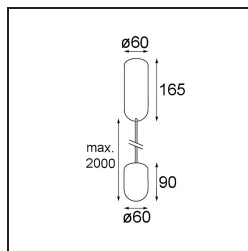

| |
|---------|
| Datum |
| Klant |
| Project |
| Soort |

Placebo Suspended Up 60 1x LED 3000K DALI/Push-Dim DI Silver Bronze Brushed Anodised

Specificaties

| | |
|-------------------------------------|--|
| Materiaal | 12620584 |
| Type Lichtbron | LED |
| LED type | PLACEBO - TCI LED 12x 3030 |
| LED technologie | Led-printplaat |
| CRI | Min. 90 |
| Kleurtemperatuur | 3000K |
| Levensduur | L80B20 bij 50.000 Uur |
| Lamp inbegrepen | Ja |
| Aantal Lichtbronnen | 1 |
| CIE-fluxcode | 18 44 71 47 72 |
| Binning (SDCM) | 3 |
| Lichtrichting | Omhoog |
| Ingangsspanning | 230 V |
| Luminaire power (W) | 9,0 |
| Elektriciteitsklasse | I |
| IP-klasse | 20 |
| Gloeidraadtest (°C) | 960 |
| Protocol Voor Dimmen | DALI, Pushdim |
| DALI Standard | DALI-2 |
| Binnen/Buiten | Binnen |
| Toepassing | Plafond |
| Montage | Gependeld |
| Verstelbaarheid | Not Applicable |
| Afstand tot Verlicht Voorwerp (m) | 0,1 |
| Primaire Kleur & Primaire Afwerking | Zilverbrons, Geborsteld Geanodiseerd |
| Brutogewicht (g) | 790,0 |
| Lumenoutput per lampunit (lm) | 625 |
| Efficiëntie (lm/W) | 69 |
| UGR | 17 |
| Opmerking | <ul style="list-style-type: none"> • Glazen bol of buis niet inbegrepen • Langere hangkabel op verzoek (standaardlengte is 2 meter) • Lichtsterkte is afhankelijk van het gekozen glazen accessoire |

TM30 & CRI Diagrammen

Lichtspreading & Stralingsdiagram

Diagrammen

Optische Accessoires

12623038 Glass Tube Up 46 Placebo White Matt

12623238 Glass Tube Up 130 Placebo White Matt

12625038 Glass Ball Up 90 Placebo White Matt