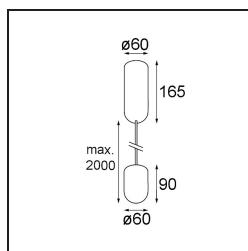

Specifications

Materiale	12620584
Tipo di Sorgente	LED
Tipologia LED	PLACEBO - TCI LED 12x 3030
Tecnologie LED	LED PCB
CRI	Min. 90
Temperatura di colore della luce	3000K
Vita utile	L80B20 @50.000 ore
Lampadina inclusa	Sì
Numero di fonte luminosa	1
Codice di flusso CIE	18 44 71 47 72
Binning (SDCM)	3
Direzione della luce	Indiretta
Volt in ingresso	230V
Luminaire power (W)	9,0
Classificazione elettrica	I
Grado IP	20
Test filo a caldo (°C)	960
Protocollo di regolazione (Dimmer)	DALI, Push-Dim
DALI Standard	DALI-2
Interno/Esterno	Interno
Applicazione	Soffitto
Montaggio	Sospeso
Orientabilità	Not Applicable
Distanza dall'oggetto illuminato (m)	0,1
Colore primario & Finitura primaria	Argento Bronzo, Anodizzata Spazzolata
Peso lordo (g)	790,0
Flusso luminoso per lampade (lm)	625
Efficienza (lm/W)	69
Livello abbagliamento	17
Remark	<ul style="list-style-type: none"> • Sfera di vetro o tubo non inclusi • Cavo di sospensione più lungo su richiesta (la lunghezza standard è di 2 metri) • Il flusso luminoso dipende dalla scelta dell'accessorio in vetro

TM30 & CRI diagram

Light distribution & beam diagram

Diagrams

Accessorio Ottico

12623038 Glass Tube Up 46 Placebo White Matt

12623238 Glass Tube Up 130 Placebo White Matt

12625038 Glass Ball Up 90 Placebo White Matt