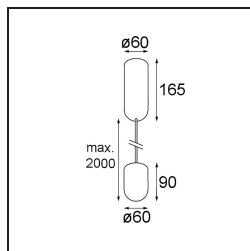

Date
Customer
Project
Type

*Placebo Suspended Up 60 1x LED 3000K DALI/Push-Dim DI Silver Bronze Brushed Anodised*

### Specifications

Materiale	12620584
Tipo di Sorgente	LED
Tipologia LED	PLACEBO - TCI LED 12x 3030
Tecnologie LED	LED PCB
CRI	Min. 90
Temperatura di colore della luce	3000K
Vita utile	L80B20 @50.000 ore
Lampadina inclusa	Sì
Numero di fonte luminosa	1
Codice di flusso CIE	18 44 71 47 72
Binning (SDCM)	3
Direzione della luce	Indiretta
Volt in ingresso	230V
Luminaire power (W)	9,0
Classificazione elettrica	I
Grado IP	20
Test filo a caldo (°C)	960
Protocollo di regolazione (Dimmer)	DALI, Push-Dim
DALI Standard	DALI-2
Interno/Esterno	Interno
Applicazione	Soffitto
Montaggio	Sospeso
Orientabilità	Not Applicable
Distanza dall'oggetto illuminato (m)	0,1
Colore primario & Finitura primaria	Argento Bronzo, Anodizzata Spazzolata
Peso lordo (g)	790,0
Flusso luminoso per lampade (lm)	625
Efficienza (lm/W)	69
Livello abbagliamento	17
Remark	<ul style="list-style-type: none"> <li>• Sfera di vetro o tubo non inclusi</li> <li>• Cavo di sospensione più lungo su richiesta (la lunghezza standard è di 2 metri)</li> <li>• Il flusso luminoso dipende dalla scelta dell'accessorio in vetro</li> </ul>

**TM30 & CRI diagram**

**Light distribution & beam diagram**

**Accessorio Ottico**

12623038 Glass Tube Up 46 Placebo White Matt

12623238 Glass Tube Up 130 Placebo White Matt

12625038 Glass Ball Up 90 Placebo White Matt