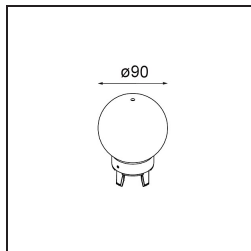

### Caractéristiques

Matériaux	12620584
Type de Source Lumineuse	LED
Type de LED	PLACEBO - TCI LED 12x 3030
Technologie LED	PCB de LED
CRI	Min. 90
Température de Couleur	3000K
Durée de Vie	L80B20 à 50 000 heures
Ampoule incluse	Oui
Nombre de Sources Lumineuses	1
Code de flux CIE	18 44 71 47 72
Groupe (SDCM)	3
Direction de la Lumière	Haut
Tension d'Entrée	230 V
Luminaire power (W)	9,0
Classe Électrique	I
Indice de protection IP	20
Essai au fil incandescent (°C)	960
Protocole de Variation	DALI, Push-Dim
DALI Standard	DALI-2
Intérieur/extérieur	Intérieur
Application	Plafond
Montage	Suspendu
Ajustabilité	Not Applicable
Distance avec l'Objet Éclairé (m)	0,1
Couleur Principale & Finition Principale	Bronze Argenté, Anodisé Brossé
Poids brut (g)	790,0
Flux lumineux par lampe (lm)	625
Efficacité (lm/W)	69
UGR	17
Commentaire	<ul style="list-style-type: none"> <li>• Sphère ou tube en verre non inclus.</li> <li>• Câble de suspension plus long sur demande (la longueur standard est de 2 mètres)</li> <li>• Le flux lumineux dépend du choix de l'accessoire en verre.</li> </ul>

**TM30 & CRI diagrammes**

**Distribution de Lumière & Schéma de Faisceau**

**Accessoires d'Eclairage optiques**

12623038 Glass Tube Up 46 Placebo White Matt

12623238 Glass Tube Up 130 Placebo White Matt

12625038 Glass Ball Up 90 Placebo White Matt