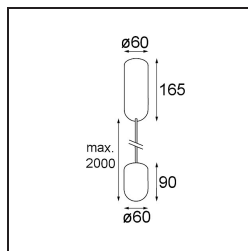

### Caractéristiques

Matériaux	12620584
Type de Source Lumineuse	LED
Type de LED	PLACEBO - TCI LED 12x 3030
Technologie LED	PCB de LED
CRI	Min. 90
Température de Couleur	3000K
Durée de Vie	L80B20 à 50 000 heures
Ampoule incluse	Oui
Nombre de Sources Lumineuses	1
Code de flux CIE	18 44 71 47 72
Groupe (SDCM)	3
Direction de la Lumière	Haut
Tension d'Entrée	230 V
Luminaire power (W)	9,0
Classe Électrique	I
Indice de protection IP	20
Essai au fil incandescent (°C)	960
Protocole de Variation	DALI, Push-Dim
DALI Standard	DALI-2
Intérieur/extérieur	Intérieur
Application	Plafond
Montage	Suspendu
Ajustabilité	Not Applicable
Distance avec l'Objet Éclairé (m)	0,1
Couleur Principale & Finition Principale	Bronze Argenté, Anodisé Brossé
Poids brut (g)	790,0
Flux lumineux par lampe (lm)	625
Efficacité (lm/W)	69
UGR	17
Commentaire	<ul style="list-style-type: none"> <li>• Sphère ou tube en verre non inclus.</li> <li>• Câble de suspension plus long sur demande (la longueur standard est de 2 mètres)</li> <li>• Le flux lumineux dépend du choix de l'accessoire en verre.</li> </ul>

**TM30 & CRI diagrammes**

**Distribution de Lumière & Schéma de Faisceau**

**Accessoires d'Eclairage optiques**

12623038 Glass Tube Up 46 Placebo White Matt

12623238 Glass Tube Up 130 Placebo White Matt

12625038 Glass Ball Up 90 Placebo White Matt