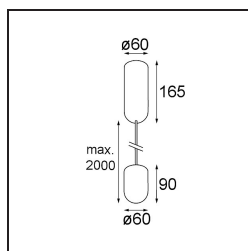

### Specifications

|  |   |
|--|---|
| Material                                 | 12620584  |
| Tipo de fuente de luz                    | LED   |
| Tipo de LED                              | PLACEBO - TCI LED 12x 3030  |
| Tecnología LED                           | PCB LED   |
| CRI                                      | Min. 90   |
| Temperatura del color                    | 3000K   |
| Vida Útil                                | L80B20 @50.000 horas  |
| Lámpara Incluida                         | Sí  |
| Número de fuentes de luz                 | 1   |
| Código de flujo CIE                      | 18 44 71 47 72  |
| Binning (SDCM)                           | 3   |
| Dirección de la luz                      | Indirecto   |
| Voltaje de entrada                       | 230V  |
| Luminaire power (W)                      | 9,0   |
| Clasificación eléctrica                  | I   |
| Clasificación del IP                     | 20  |
| Clasificación de hilo incandescente (°C) | 960   |
| Protocolo de regulación                  | DALI, Push-Dim  |
| DALI Standard                            | DALI-2  |
| Interio/Exterior                         | Interior  |
| Aplicación                               | Techo   |
| Montaje                                  | Suspendido  |
| Ajustabilidad                            | Not Applicable  |
| Distancia al objeto iluminado (m)        | 0,1   |
| Color principal & Acabado principal      | Bronce plateado, Anodizado cepillado  |
| Peso bruto (g)                           | 790,0   |
| Flujo luminoso por lámpara (lm)          | 625   |
| Eficacia (lm/W)                          | 69  |
| Índice de deslumbramiento                | 17  |
| Remark                                   | <ul style="list-style-type: none"> <li>• Esfera vidrio o tubo no incluidos</li> <li>• Cable de suspensión más largo bajo pedido (la longitud estándar es de 2 metros)</li> <li>• El flujo luminoso depende de la elección del accesorio de vidrio.</li> </ul> |