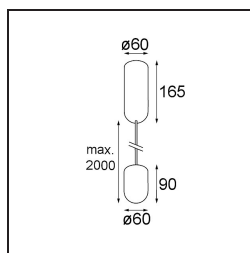

Date
Customer
Project
Type

Placebo Suspended Up 60 1x LED 3000K DALI/Push-Dim DI Silver Bronze Brushed Anodised

Specifications

Material	12620584
Tipo de fuente de luz	LED
Tipo de LED	PLACEBO - TCI LED 12x 3030
Tecnología LED	PCB LED
CRI	Min. 90
Temperatura del color	3000K
Vida Útil	L80B20 @50.000 horas
Lámpara Incluida	Sí
Número de fuentes de luz	1
Código de flujo CIE	18 44 71 47 72
Binning (SDCM)	3
Dirección de la luz	Indirecto
Voltaje de entrada	230V
Luminaire power (W)	9,0
Clasificación eléctrica	I
Clasificación del IP	20
Clasificación de hilo incandescente (°C)	960
Protocolo de regulación	DALI, Push-Dim
DALI Standard	DALI-2
Interio/Exterior	Interior
Aplicación	Techo
Montaje	Suspendido
Ajustabilidad	Not Applicable
Distancia al objeto iluminado (m)	0,1
Color principal & Acabado principal	Bronce plateado, Anodizado cepillado
Peso bruto (g)	790,0
Flujo luminoso por lámpara (lm)	625
Eficacia (lm/W)	69
Índice de deslumbramiento	17
Remark	<ul style="list-style-type: none"> • Esfera vidrio o tubo no incluidos • Cable de suspensión más largo bajo pedido (la longitud estándar es de 2 metros) • El flujo luminoso depende de la elección del accesorio de vidrio.

TM30 & CRI diagram

Light distribution & beam diagram

Accesorios Opticos

12623038 Glass Tube Up 46 Placebo White Matt

12623238 Glass Tube Up 130 Placebo White Matt

12625038 Glass Ball Up 90 Placebo White Matt