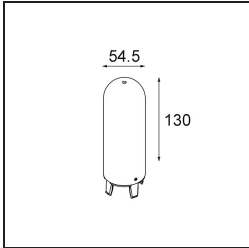

TM30 & CRI Diagramm

Lichtverteilung und Lichtverteilungskurve

Diagramm

Optisches Zubehör

12623038 Glass Tube Up 46 Placebo White Matt

12623238 Glass Tube Up 130 Placebo White Matt

12625038 Glass Ball Up 90 Placebo White Matt