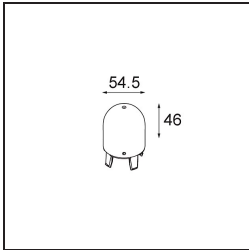

TM30 & CRI Diagramm

Lichtverteilung und Lichtverteilungskurve

Diagramm

Optisches Zubehör

12623038 Glass Tube Up 46 Placebo White Matt

12623238 Glass Tube Up 130 Placebo White Matt

12625038 Glass Ball Up 90 Placebo White Matt