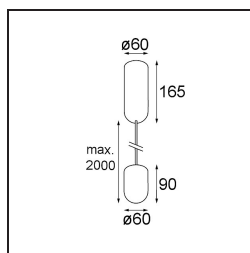

Placebo Suspended Up 60 1x LED 3000K DALI/Push-Dim DI Silver Bronze Brushed Anodised

Spezifikationen

Material	12620584
Typ der Lichtquelle	LED
LED Typ	PLACEBO - TCI LED 12x 3030
LED-Technologie	LED-Platine
CRI	Min. 90
Farbtemperatur	3000K
Lebensdauer	L80 B20 bei 50.000 Stunden
Leuchtmittel enthalten	Ja
Anzahl Lichtquellen	1
CIE-Fluxcode	18 44 71 47 72
Binning (SDCM)	3
Lichtrichtung	Aufwärts
Eingangsspannung	230 V
Luminaire power (W)	9,0
Schutzklasse	I
Schutzart	20
Glühdrahtprüfung (°C)	960
Dimmprotokoll	DALI, Push-Dim
DALI Standard	DALI-2
Innen/Außen	Innen
Anwendung	Decke
Montage	Pendel
Verstellbarkeit	Not Applicable
Abstand zum beleuchteten Objekt (m)	0,1
Primärfarbe & Primäres Finish	Silber-Bronze, Gebürstet und Eloxiert
Bruttogewicht (g)	790,0
Lichtstrom pro Lampe (lm)	625
Effizienz (lm/W)	69
UGR	17
Bemerkung	<ul style="list-style-type: none"> • Glaskugel oder -zylinder nicht enthalten • Längere Aufhängung auf Anfrage (Standardlänge ist 2 Meter) • Lichtausbeute abhängig von der Wahl des Glaszubehörs

TM30 & CRI Diagramm

Lichtverteilung und Lichtverteilungskurve

Diagramm

Optisches Zubehör

12623038 Glass Tube Up 46 Placebo White Matt

12623238 Glass Tube Up 130 Placebo White Matt

12625038 Glass Ball Up 90 Placebo White Matt