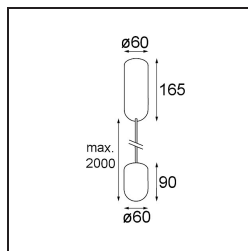

Spezifikationen

Material	12620584
Typ der Lichtquelle	LED
LED Typ	PLACEBO - TCI LED 12x 3030
LED-Technologie	LED-Platine
CRI	Min. 90
Farbtemperatur	3000K
Lebensdauer	L80 B20 bei 50.000 Stunden
Leuchtmittel enthalten	Ja
Anzahl Lichtquellen	1
CIE-Fluxcode	18 44 71 47 72
Binning (SDCM)	3
Lichtrichtung	Aufwärts
Eingangsspannung	230 V
Luminaire power (W)	9,0
Schutzklasse	I
Schutzart	20
Glühdrahtprüfung (°C)	960
Dimmprotokoll	DALI, Push-Dim
DALI Standard	DALI-2
Innen/Außen	Innen
Anwendung	Decke
Montage	Pendel
Verstellbarkeit	Not Applicable
Abstand zum beleuchteten Objekt (m)	0,1
Primärfarbe & Primäres Finish	Silber-Bronze, Gebürstet und Eloxiert
Bruttogewicht (g)	790,0
Lichtstrom pro Lampe (lm)	625
Effizienz (lm/W)	69
UGR	17
Bemerkung	<ul style="list-style-type: none"> • Glaskugel oder -zylinder nicht enthalten • Längere Aufhängung auf Anfrage (Standardlänge ist 2 Meter) • Lichtausbeute abhängig von der Wahl des Glaszubehörs

TM30 & CRI Diagramm

Lichtverteilung und Lichtverteilungskurve

Diagramm

Optisches Zubehör

12623038 Glass Tube Up 46 Placebo White Matt

12623238 Glass Tube Up 130 Placebo White Matt

12625038 Glass Ball Up 90 Placebo White Matt