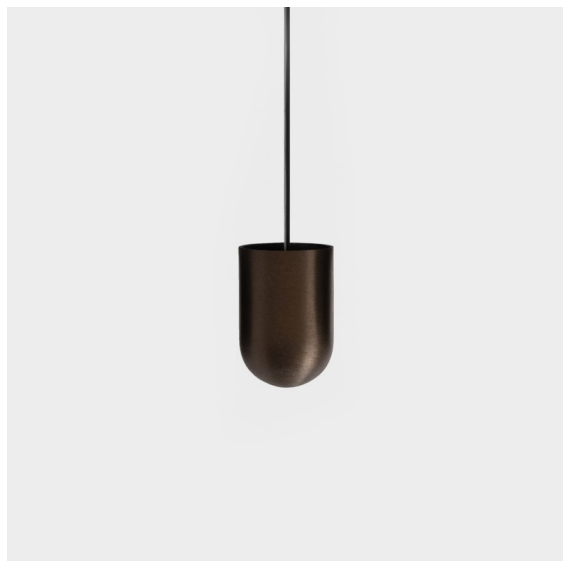

Datum
Klant
Project
Soort

Placebo Suspended Up 60 1x LED 3000K DALI/Push-Dim DI Bronze Brushed Anodised

Specificaties

Materiaal	12620582
Type Lichtbron	LED
LED type	PLACEBO - TCI LED 12x 3030
LED technologie	Led-printplaat
CRI	Min. 90
Kleurtemperatuur	3000K
Levensduur	L80B20 bij 50.000 Uur
Lamp inbegrepen	Ja
Aantal Lichtbronnen	1
CIE-fluxcode	18 44 71 47 72
Binning (SDCM)	3
Lichtrichting	Omhoog
Ingangsspanning	230 V
Luminaire power (W)	9,0
Elektriciteitsklasse	I
IP-klasse	20
Gloeidraadtest (°C)	960
Protocol Voor Dimmen	DALI, Pushdim
DALI Standard	DALI-2
Binnen/Buiten	Binnen
Toepassing	Plafond
Montage	Gependeld
Verstelbaarheid	Not Applicable
Afstand tot Verlicht Voorwerp (m)	0,1
Primaire Kleur & Primaire Afwerking	Brons, Geborsteld Geanodiseerd
Brutogewicht (g)	790,0
Lumenoutput per lampunit (lm)	625
Efficiëntie (lm/W)	69
UGR	17
Opmerking	<ul style="list-style-type: none"> • Glazen bol of buis niet inbegrepen • Langere hangkabel op verzoek (standaardlengte is 2 meter) • Lichtsterkte is afhankelijk van het gekozen glazen accessoire

Placebo is het toonbeeld van speelse keuzes voor open neerwaartse verlichting. Je ontdekt al snel de vele opties die erbij horen, zodat je nog meer keuzes krijgt. Verschillende vormen, formaten en kappen die voor jou ontworpen zijn, met alle kleurencombinaties daaraan toegevoegd. Alle speelse instrumenten om jouw creatieve visie om te toveren tot lieflijke ritmes van pure vormen en licht.

TM30 & CRI Diagrammen

Lichtspreiding & Stralingsdiagram

Diagrammen

Optische Accessoires

12623038 Glass Tube Up 46 Placebo White Matt

12623238 Glass Tube Up 130 Placebo White Matt

12625038 Glass Ball Up 90 Placebo White Matt

12625238 Glass Ball Up 155 Placebo White Matt

Decoratieve Accessoires

- 12628017 Shade Beanie Placebo Champagne Brushed
- 12628018 Shade Beanie Placebo Bronze Brushed
- 12628038 Shade Beanie Placebo Grey White Matt
- 12628083 Shade Beanie Placebo Black Matt