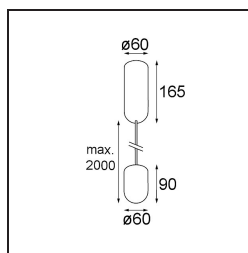

Datum
Klant
Project
Soort

Placebo Suspended Up 60 1x LED 3000K DALI/Push-Dim DI Bronze Brushed Anodised

Specificaties

Materiaal	12620582
Type Lichtbron	LED
LED type	PLACEBO - TCI LED 12x 3030
LED technologie	Led-printplaat
CRI	Min. 90
Kleurtemperatuur	3000K
Levensduur	L80B20 bij 50.000 Uur
Lamp inbegrepen	Ja
Aantal Lichtbronnen	1
CIE-fluxcode	18 44 71 47 72
Binning (SDCM)	3
Lichtrichting	Omhoog
Ingangsspanning	230 V
Luminaire power (W)	9,0
Elektriciteitsklasse	I
IP-klasse	20
Gloeidraadtest (°C)	960
Protocol Voor Dimmen	DALI, Pushdim
DALI Standard	DALI-2
Binnen/Buiten	Binnen
Toepassing	Plafond
Montage	Gependeld
Verstelbaarheid	Not Applicable
Afstand tot Verlicht Voorwerp (m)	0,1
Primaire Kleur & Primaire Afwerking	Brons, Geborsteld Geanodiseerd
Brutogewicht (g)	790,0
Lumenoutput per lampunit (lm)	625
Efficiëntie (lm/W)	69
UGR	17
Opmerking	<ul style="list-style-type: none"> • Glazen bol of buis niet inbegrepen • Langere hangkabel op verzoek (standaardlengte is 2 meter) • Lichtsterkte is afhankelijk van het gekozen glazen accessoire

TM30 & CRI Diagrammen

Lichtspreiding & Stralingsdiagram

Diagrammen

Optische Accessoires

12623038 Glass Tube Up 46 Placebo White Matt

12623238 Glass Tube Up 130 Placebo White Matt

12625038 Glass Ball Up 90 Placebo White Matt