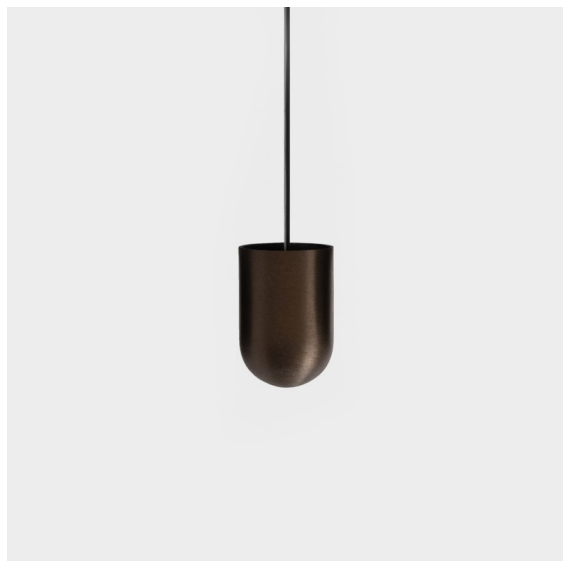

Placebo Suspended Up 60 1x LED 3000K DALI/Push-Dim DI Bronze Brushed Anodised

Placebo offre un ensemble de choix ludiques d'éclairages vers le haut et vers le bas. Vous découvrirez vite les nombreuses options qui l'accompagnent, pour vous donner encore plus de choix. Ses formes, tailles et abat-jours variés ont été conçus pour vous. Il est ensuite possible d'ajouter diverses associations de couleurs. Tous les instruments ludiques sont là pour transformer votre vision créative en rythmes esthétiques de formes pures et de lumière.

Caractéristiques

Matériaux	12620582
Type de Source Lumineuse	LED
Type de LED	PLACEBO - TCI LED 12x 3030
Technologie LED	PCB de LED
CRI	Min. 90
Température de Couleur	3000K
Durée de Vie	L80B20 à 50 000 heures
Ampoule incluse	Oui
Nombre de Sources Lumineuses	1
Code de flux CIE	18 44 71 47 72
Groupe (SDCM)	3
Direction de la Lumière	Haut
Tension d'Entrée	230 V
Luminaire power (W)	9,0
Classe Électrique	I
Indice de protection IP	20
Essai au fil incandescent (°C)	960
Protocole de Variation	DALI, Push-Dim
DALI Standard	DALI-2
Intérieur/extérieur	Intérieur
Application	Plafond
Montage	Suspendu
Ajustabilité	Not Applicable
Distance avec l'Objet Éclairé (m)	0,1
Couleur Principale & Finition Principale	Bronze, Anodisé Brossé
Poids brut (g)	790,0
Flux lumineux par lampe (lm)	625
Efficacité (lm/W)	69
UGR	17
Commentaire	<ul style="list-style-type: none"> • Sphère ou tube en verre non inclus. • Câble de suspension plus long sur demande (la longueur standard est de 2 mètres) • Le flux lumineux dépend du choix de l'accessoire en verre.

12625238 Glass Ball Up 155 Placebo White Matt

Accessoires d'Eclairage décoratives

- 12628017** Shade Beanie Placebo Champagne Brushed
- 12628018** Shade Beanie Placebo Bronze Brushed
- 12628038** Shade Beanie Placebo Grey White Matt
- 12628083** Shade Beanie Placebo Black Matt