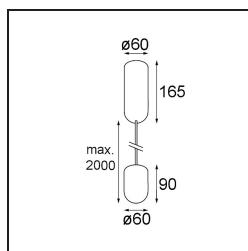

Caractéristiques

Matériaux	12620582
Type de Source Lumineuse	LED
Type de LED	PLACEBO - TCI LED 12x 3030
Technologie LED	PCB de LED
CRI	Min. 90
Température de Couleur	3000K
Durée de Vie	L80B20 à 50 000 heures
Ampoule incluse	Oui
Nombre de Sources Lumineuses	1
Code de flux CIE	18 44 71 47 72
Groupe (SDCM)	3
Direction de la Lumière	Haut
Tension d'Entrée	230 V
Luminaire power (W)	9,0
Classe Électrique	I
Indice de protection IP	20
Essai au fil incandescent (°C)	960
Protocole de Variation	DALI, Push-Dim
DALI Standard	DALI-2
Intérieur/extérieur	Intérieur
Application	Plafond
Montage	Suspendu
Ajustabilité	Not Applicable
Distance avec l'Objet Éclairé (m)	0,1
Couleur Principale & Finition Principale	Bronze, Anodisé Brossé
Poids brut (g)	790,0
Flux lumineux par lampe (lm)	625
Efficacité (lm/W)	69
UGR	17
Commentaire	<ul style="list-style-type: none"> • Sphère ou tube en verre non inclus. • Câble de suspension plus long sur demande (la longueur standard est de 2 mètres) • Le flux lumineux dépend du choix de l'accessoire en verre.