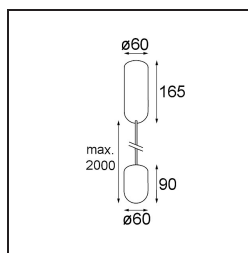

### Specifications

Material	12620582
Tipo de fuente de luz	LED
Tipo de LED	PLACEBO - TCI LED 12x 3030
Tecnología LED	PCB LED
CRI	Min. 90
Temperatura del color	3000K
Vida Útil	L80B20 @50.000 horas
Lámpara Incluida	Sí
Número de fuentes de luz	1
Código de flujo CIE	18 44 71 47 72
Binning (SDCM)	3
Dirección de la luz	Indirecto
Voltaje de entrada	230V
Luminaire power (W)	9,0
Clasificación eléctrica	I
Clasificación del IP	20
Clasificación de hilo incandescente (°C)	960
Protocolo de regulación	DALI, Push-Dim
DALI Standard	DALI-2
Interio/Exterior	Interior
Aplicación	Techo
Montaje	Suspendido
Ajustabilidad	Not Applicable
Distancia al objeto iluminado (m)	0,1
Color principal & Acabado principal	Bronce, Anodizado cepillado
Peso bruto (g)	790,0
Flujo luminoso por lámpara (lm)	625
Eficacia (lm/W)	69
Índice de deslumbramiento	17
Remark	<ul style="list-style-type: none"> <li>• Esfera vidrio o tubo no incluidos</li> <li>• Cable de suspensión más largo bajo pedido (la longitud estándar es de 2 metros)</li> <li>• El flujo luminoso depende de la elección del accesorio de vidrio.</li> </ul>

**TM30 & CRI diagram**

**Light distribution & beam diagram**

Diagrams

**Accesorios Opticos**

12623038 Glass Tube Up 46 Placebo White Matt

12623238 Glass Tube Up 130 Placebo White Matt

12625038 Glass Ball Up 90 Placebo White Matt