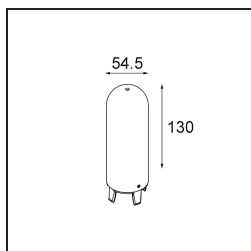

### Specifications

Material	12620582
Tipo de fuente de luz	LED
Tipo de LED	PLACEBO - TCI LED 12x 3030
Tecnología LED	PCB LED
CRI	Min. 90
Temperatura del color	3000K
Vida Útil	L80B20 @50.000 horas
Lámpara Incluida	Sí
Número de fuentes de luz	1
Código de flujo CIE	18 44 71 47 72
Binning (SDCM)	3
Dirección de la luz	Indirecto
Voltaje de entrada	230V
Luminaire power (W)	9,0
Clasificación eléctrica	I
Clasificación del IP	20
Clasificación de hilo incandescente (°C)	960
Protocolo de regulación	DALI, Push-Dim
DALI Standard	DALI-2
Interio/Exterior	Interior
Aplicación	Techo
Montaje	Suspendido
Ajustabilidad	Not Applicable
Distancia al objeto iluminado (m)	0,1
Color principal & Acabado principal	Bronce, Anodizado cepillado
Peso bruto (g)	790,0
Flujo luminoso por lámpara (lm)	625
Eficacia (lm/W)	69
Índice de deslumbramiento	17
Remark	<ul style="list-style-type: none"> <li>• Esfera vidrio o tubo no incluidos</li> <li>• Cable de suspensión más largo bajo pedido (la longitud estándar es de 2 metros)</li> <li>• El flujo luminoso depende de la elección del accesorio de vidrio.</li> </ul>

**TM30 & CRI diagram**

**Light distribution & beam diagram**

Diagrams

**Accesorios Opticos**

12623038 Glass Tube Up 46 Placebo White Matt

12623238 Glass Tube Up 130 Placebo White Matt

12625038 Glass Ball Up 90 Placebo White Matt