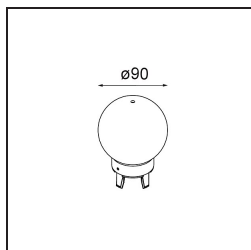

### Specifications

Material	12620582
Tipo de fuente de luz	LED
Tipo de LED	PLACEBO - TCI LED 12x 3030
Tecnología LED	PCB LED
CRI	Min. 90
Temperatura del color	3000K
Vida Útil	L80B20 @50.000 horas
Lámpara Incluida	Sí
Número de fuentes de luz	1
Código de flujo CIE	18 44 71 47 72
Binning (SDCM)	3
Dirección de la luz	Indirecto
Voltaje de entrada	230V
Luminaire power (W)	9,0
Clasificación eléctrica	I
Clasificación del IP	20
Clasificación de hilo incandescente (°C)	960
Protocolo de regulación	DALI, Push-Dim
DALI Standard	DALI-2
Interio/Exterior	Interior
Aplicación	Techo
Montaje	Suspendido
Ajustabilidad	Not Applicable
Distancia al objeto iluminado (m)	0,1
Color principal & Acabado principal	Bronce, Anodizado cepillado
Peso bruto (g)	790,0
Flujo luminoso por lámpara (lm)	625
Eficacia (lm/W)	69
Índice de deslumbramiento	17
Remark	<ul style="list-style-type: none"> <li>• Esfera vidrio o tubo no incluidos</li> <li>• Cable de suspensión más largo bajo pedido (la longitud estándar es de 2 metros)</li> <li>• El flujo luminoso depende de la elección del accesorio de vidrio.</li> </ul>

**TM30 & CRI diagram**

**Light distribution & beam diagram**

Diagrams

**Accesorios Opticos**

12623038 Glass Tube Up 46 Placebo White Matt

12623238 Glass Tube Up 130 Placebo White Matt

12625038 Glass Ball Up 90 Placebo White Matt