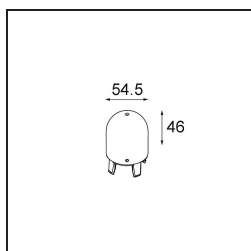

### Specifications

Material	12620582
Tipo de fuente de luz	LED
Tipo de LED	PLACEBO - TCI LED 12x 3030
Tecnología LED	PCB LED
CRI	Min. 90
Temperatura del color	3000K
Vida Útil	L80B20 @50.000 horas
Lámpara Incluida	Sí
Número de fuentes de luz	1
Código de flujo CIE	18 44 71 47 72
Binning (SDCM)	3
Dirección de la luz	Indirecto
Voltaje de entrada	230V
Luminaire power (W)	9,0
Clasificación eléctrica	I
Clasificación del IP	20
Clasificación de hilo incandescente (°C)	960
Protocolo de regulación	DALI, Push-Dim
DALI Standard	DALI-2
Interio/Exterior	Interior
Aplicación	Techo
Montaje	Suspendido
Ajustabilidad	Not Applicable
Distancia al objeto iluminado (m)	0,1
Color principal & Acabado principal	Bronce, Anodizado cepillado
Peso bruto (g)	790,0
Flujo luminoso por lámpara (lm)	625
Eficacia (lm/W)	69
Índice de deslumbramiento	17
Remark	<ul style="list-style-type: none"> <li>• Esfera vidrio o tubo no incluidos</li> <li>• Cable de suspensión más largo bajo pedido (la longitud estándar es de 2 metros)</li> <li>• El flujo luminoso depende de la elección del accesorio de vidrio.</li> </ul>

**TM30 & CRI diagram**

**Light distribution & beam diagram**

Diagrams

**Accesorios Opticos**

12623038 Glass Tube Up 46 Placebo White Matt

12623238 Glass Tube Up 130 Placebo White Matt

12625038 Glass Ball Up 90 Placebo White Matt