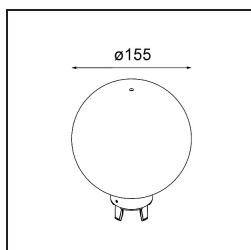

### Specifications

Material	12620582
Tipo de fuente de luz	LED
Tipo de LED	PLACEBO - TCI LED 12x 3030
Tecnología LED	PCB LED
CRI	Min. 90
Temperatura del color	3000K
Vida Útil	L80B20 @50.000 horas
Lámpara Incluida	Sí
Número de fuentes de luz	1
Código de flujo CIE	18 44 71 47 72
Binning (SDCM)	3
Dirección de la luz	Indirecto
Voltaje de entrada	230V
Luminaire power (W)	9,0
Clasificación eléctrica	I
Clasificación del IP	20
Clasificación de hilo incandescente (°C)	960
Protocolo de regulación	DALI, Push-Dim
DALI Standard	DALI-2
Interio/Exterior	Interior
Aplicación	Techo
Montaje	Suspendido
Ajustabilidad	Not Applicable
Distancia al objeto iluminado (m)	0,1
Color principal & Acabado principal	Bronce, Anodizado cepillado
Peso bruto (g)	790,0
Flujo luminoso por lámpara (lm)	625
Eficacia (lm/W)	69
Índice de deslumbramiento	17
Remark	<ul style="list-style-type: none"> <li>• Esfera vidrio o tubo no incluidos</li> <li>• Cable de suspensión más largo bajo pedido (la longitud estándar es de 2 metros)</li> <li>• El flujo luminoso depende de la elección del accesorio de vidrio.</li> </ul>

**TM30 & CRI diagram**

**Light distribution & beam diagram**

Diagrams

**Accesorios Opticos**

12623038 Glass Tube Up 46 Placebo White Matt

12623238 Glass Tube Up 130 Placebo White Matt

12625038 Glass Ball Up 90 Placebo White Matt