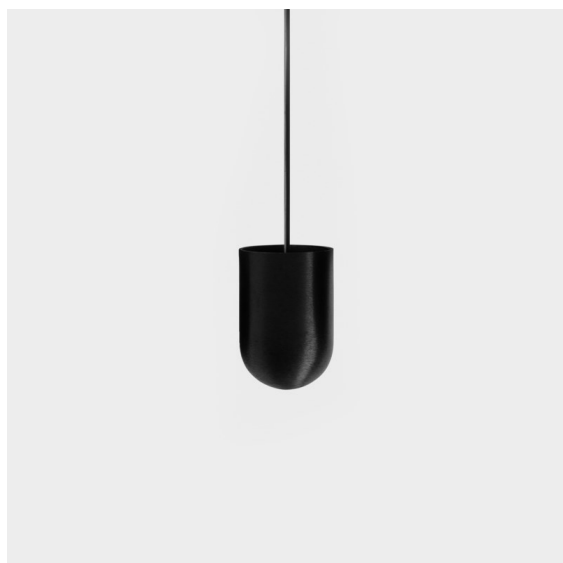

Placebo Suspended Up 60 1x LED 3000K DALI/Push-Dim DI Black Brushed Anodised

Placebo offre un ensemble de choix ludiques d'éclairages vers le haut et vers le bas. Vous découvrirez vite les nombreuses options qui l'accompagnent, pour vous donner encore plus de choix. Ses formes, tailles et abat-jours variés ont été conçus pour vous. Il est ensuite possible d'ajouter diverses associations de couleurs. Tous les instruments ludiques sont là pour transformer votre vision créative en rythmes esthétiques de formes pures et de lumière.

Caractéristiques

Matériaux	12620581
Type de Source Lumineuse	LED
Type de LED	PLACEBO - TCI LED 12x 3030
Technologie LED	PCB de LED
CRI	Min. 90
Température de Couleur	3000K
Durée de Vie	L80B20 à 50 000 heures
Ampoule incluse	Oui
Nombre de Sources Lumineuses	1
Code de flux CIE	18 44 71 47 72
Groupe (SDCM)	3
Direction de la Lumière	Haut
Tension d'Entrée	230 V
Luminaire power (W)	9,0
Classe Électrique	I
Indice de protection IP	20
Essai au fil incandescent (°C)	960
Protocole de Variation	DALI, Push-Dim
DALI Standard	DALI-2
Intérieur/extérieur	Intérieur
Application	Plafond
Montage	Suspendu
Ajustabilité	Not Applicable
Distance avec l'Objet Éclairé (m)	0,1
Couleur Principale & Finition Principale	Noir, Anodisé Brossé
Poids brut (g)	790,0
Flux lumineux par lampe (lm)	625
Efficacité (lm/W)	69
UGR	17
Commentaire	<ul style="list-style-type: none"> • Sphère ou tube en verre non inclus. • Câble de suspension plus long sur demande (la longueur standard est de 2 mètres) • Le flux lumineux dépend du choix de l'accessoire en verre.

TM30 & CRI diagrammes

Distribution de Lumière & Schéma de Faisceau

Accessoires d'Eclairage optiques

12623038 Glass Tube Up 46 Placebo White Matt

12623238 Glass Tube Up 130 Placebo White Matt

12625038 Glass Ball Up 90 Placebo White Matt