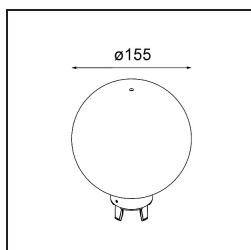

Caractéristiques

Matériaux	12620581
Type de Source Lumineuse	LED
Type de LED	PLACEBO - TCI LED 12x 3030
Technologie LED	PCB de LED
CRI	Min. 90
Température de Couleur	3000K
Durée de Vie	L80B20 à 50 000 heures
Ampoule incluse	Oui
Nombre de Sources Lumineuses	1
Code de flux CIE	18 44 71 47 72
Groupe (SDCM)	3
Direction de la Lumière	Haut
Tension d'Entrée	230 V
Luminaire power (W)	9,0
Classe Électrique	I
Indice de protection IP	20
Essai au fil incandescent (°C)	960
Protocole de Variation	DALI, Push-Dim
DALI Standard	DALI-2
Intérieur/extérieur	Intérieur
Application	Plafond
Montage	Suspendu
Ajustabilité	Not Applicable
Distance avec l'Objet Éclairé (m)	0,1
Couleur Principale & Finition Principale	Noir, Anodisé Brossé
Poids brut (g)	790,0
Flux lumineux par lampe (lm)	625
Efficacité (lm/W)	69
UGR	17
Commentaire	<ul style="list-style-type: none"> • Sphère ou tube en verre non inclus. • Câble de suspension plus long sur demande (la longueur standard est de 2 mètres) • Le flux lumineux dépend du choix de l'accessoire en verre.

TM30 & CRI diagrammes

Distribution de Lumière & Schéma de Faisceau

Accessoires d'Eclairage optiques

12623038 Glass Tube Up 46 Placebo White Matt

12623238 Glass Tube Up 130 Placebo White Matt

12625038 Glass Ball Up 90 Placebo White Matt