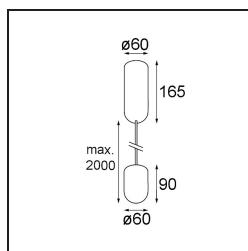

Caractéristiques

Matériaux	12620581
Type de Source Lumineuse	LED
Type de LED	PLACEBO - TCI LED 12x 3030
Technologie LED	PCB de LED
CRI	Min. 90
Température de Couleur	3000K
Durée de Vie	L80B20 à 50 000 heures
Ampoule incluse	Oui
Nombre de Sources Lumineuses	1
Code de flux CIE	18 44 71 47 72
Groupe (SDCM)	3
Direction de la Lumière	Haut
Tension d'Entrée	230 V
Luminaire power (W)	9,0
Classe Électrique	I
Indice de protection IP	20
Essai au fil incandescent (°C)	960
Protocole de Variation	DALI, Push-Dim
DALI Standard	DALI-2
Intérieur/extérieur	Intérieur
Application	Plafond
Montage	Suspendu
Ajustabilité	Not Applicable
Distance avec l'Objet Éclairé (m)	0,1
Couleur Principale & Finition Principale	Noir, Anodisé Brossé
Poids brut (g)	790,0
Flux lumineux par lampe (lm)	625
Efficacité (lm/W)	69
UGR	17
Commentaire	<ul style="list-style-type: none"> • Sphère ou tube en verre non inclus. • Câble de suspension plus long sur demande (la longueur standard est de 2 mètres) • Le flux lumineux dépend du choix de l'accessoire en verre.