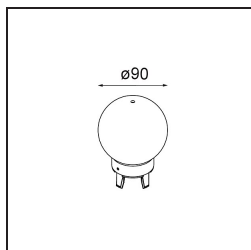

Caractéristiques

Matériaux	12620581
Type de Source Lumineuse	LED
Type de LED	PLACEBO - TCI LED 12x 3030
Technologie LED	PCB de LED
CRI	Min. 90
Température de Couleur	3000K
Durée de Vie	L80B20 à 50 000 heures
Ampoule incluse	Oui
Nombre de Sources Lumineuses	1
Code de flux CIE	18 44 71 47 72
Groupe (SDCM)	3
Direction de la Lumière	Haut
Tension d'Entrée	230 V
Luminaire power (W)	9,0
Classe Électrique	I
Indice de protection IP	20
Essai au fil incandescent (°C)	960
Protocole de Variation	DALI, Push-Dim
DALI Standard	DALI-2
Intérieur/extérieur	Intérieur
Application	Plafond
Montage	Suspendu
Ajustabilité	Not Applicable
Distance avec l'Objet Éclairé (m)	0,1
Couleur Principale & Finition Principale	Noir, Anodisé Brossé
Poids brut (g)	790,0
Flux lumineux par lampe (lm)	625
Efficacité (lm/W)	69
UGR	17
Commentaire	<ul style="list-style-type: none"> • Sphère ou tube en verre non inclus. • Câble de suspension plus long sur demande (la longueur standard est de 2 mètres) • Le flux lumineux dépend du choix de l'accessoire en verre.

TM30 & CRI diagrammes

Distribution de Lumière & Schéma de Faisceau

Accessoires d'Eclairage optiques

12623038 Glass Tube Up 46 Placebo White Matt

12623238 Glass Tube Up 130 Placebo White Matt

12625038 Glass Ball Up 90 Placebo White Matt