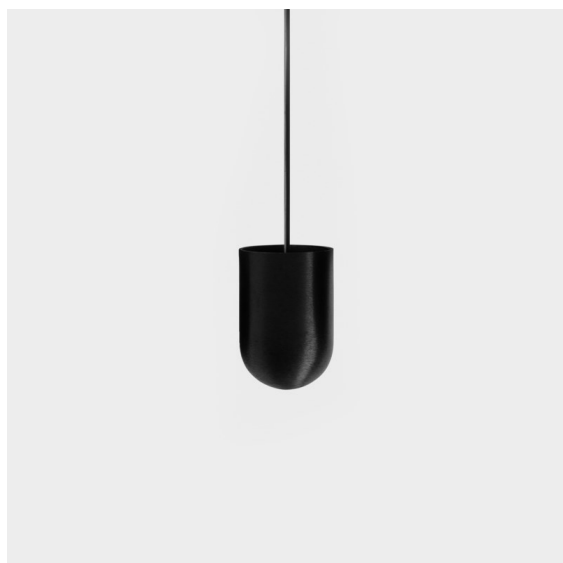

Placebo Suspended Up 60 1x LED 3000K DALI/Push-Dim DI Black Brushed Anodised

Spezifikationen

Material	12620581
Typ der Lichtquelle	LED
LED Typ	PLACEBO - TCI LED 12x 3030
LED-Technologie	LED-Platine
CRI	Min. 90
Farbtemperatur	3000K
Lebensdauer	L80 B20 bei 50.000 Stunden
Leuchtmittel enthalten	Ja
Anzahl Lichtquellen	1
CIE-Fluxcode	18 44 71 47 72
Binning (SDCM)	3
Lichtrichtung	Aufwärts
Eingangsspannung	230 V
Luminaire power (W)	9,0
Schutzklasse	I
Schutzart	20
Glühdrahtprüfung (°C)	960
Dimmprotokoll	DALI, Push-Dim
DALI Standard	DALI-2
Innen/Außen	Innen
Anwendung	Decke
Montage	Pendel
Verstellbarkeit	Not Applicable
Abstand zum beleuchteten Objekt (m)	0,1
Primärfarbe & Primäres Finish	Schwarz, Gebürstet und Eloxiert
Bruttogewicht (g)	790,0
Lichtstrom pro Lampe (lm)	625
Effizienz (lm/W)	69
UGR	17
Bemerkung	<ul style="list-style-type: none"> • Glaskugel oder -zylinder nicht enthalten • Längere Aufhängung auf Anfrage (Standardlänge ist 2 Meter) • Lichtausbeute abhängig von der Wahl des Glaszubehörs

Die Placebo ist ein Paradigma der spielerischen Wahl zwischen nach oben und nach unten gerichtetem Licht. Sie werden bald die zahlreichen Optionen dieser Leuchte entdecken, die Ihnen eine noch größere Auswahl ermöglichen. Verschiedene Formen, Größen und Schirme, speziell für Sie gemacht, und dann die verschiedenen Farbkombinationen. Alles spielerische Instrumente, mit denen Sie Ihre kreative Vision in schöne Rhythmen aus reinen Formen und Licht verwandeln können.

TM30 & CRI Diagramm

Lichtverteilung und Lichtverteilungskurve

Diagramm

Optisches Zubehör

12623038 Glass Tube Up 46 Placebo White Matt

12623238 Glass Tube Up 130 Placebo White Matt

12625038 Glass Ball Up 90 Placebo White Matt

12625238 Glass Ball Up 155 Placebo White Matt

Dekorative Zubehör

- 12628017 Shade Beanie Placebo Champagne Brushed
- 12628018 Shade Beanie Placebo Bronze Brushed
- 12628038 Shade Beanie Placebo Grey White Matt
- 12628083 Shade Beanie Placebo Black Matt