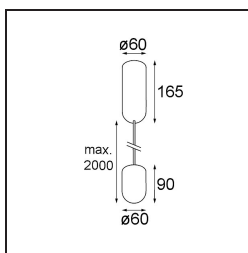

Datum
Klant
Project
Soort

Placebo Suspended Up 60 1x LED 3000K DALI/Push-Dim DI Champagne Brushed Anodised

Specificaties

Materiaal	12620541
Type Lichtbron	LED
LED type	PLACEBO - TCI LED 12x 3030
LED technologie	Led-printplaat
CRI	Min. 90
Kleurtemperatuur	3000K
Levensduur	L80B20 bij 50.000 Uur
Lamp inbegrepen	Ja
Aantal Lichtbronnen	1
CIE-fluxcode	18 44 71 47 72
Binning (SDCM)	3
Lichtrichting	Omhoog
Ingangsspanning	230 V
Luminaire power (W)	9,0
Elektriciteitsklasse	I
IP-klasse	20
Gloeidraadtest (°C)	960
Protocol Voor Dimmen	DALI, Pushdim
DALI Standard	DALI-2
Binnen/Buiten	Binnen
Toepassing	Plafond
Montage	Gependeld
Verstelbaarheid	Not Applicable
Afstand tot Verlicht Voorwerp (m)	0,1
Primaire Kleur & Primaire Afwerking	Champagne, Geborsteld Geanodiseerd
Brutogewicht (g)	790,0
Lumenoutput per lampunit (lm)	625
Efficiëntie (lm/W)	69
UGR	17
Opmerking	<ul style="list-style-type: none"> • Glazen bol of buis niet inbegrepen • Langere hangkabel op verzoek (standaardlengte is 2 meter) • Lichtsterkte is afhankelijk van het gekozen glazen accessoire

TM30 & CRI Diagrammen

Lichtspreiding & Stralingsdiagram

Diagrammen

Optische Accessoires

12623038 Glass Tube Up 46 Placebo White Matt

12623238 Glass Tube Up 130 Placebo White Matt

12625038 Glass Ball Up 90 Placebo White Matt