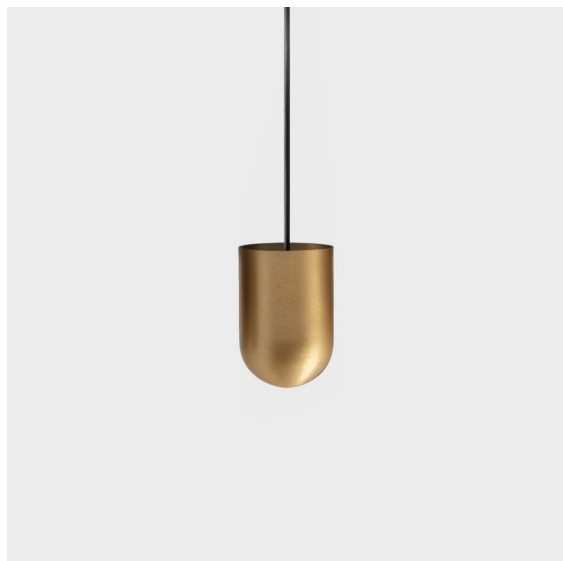

Date
Customer
Project
Type

Placebo Suspended Up 60 1x LED 3000K DALI/Push-Dim DI Champagne Brushed Anodised

Specifications

Materiale	12620541
Tipo di Sorgente	LED
Tipologia LED	PLACEBO - TCI LED 12x 3030
Tecnologie LED	LED PCB
CRI	Min. 90
Temperatura di colore della luce	3000K
Vita utile	L80B20 @50.000 ore
Lampadina inclusa	Sì
Numero di fonte luminosa	1
Codice di flusso CIE	18 44 71 47 72
Binning (SDCM)	3
Direzione della luce	Indiretta
Volt in ingresso	230V
Luminaire power (W)	9,0
Classificazione elettrica	I
Grado IP	20
Test filo a caldo (°C)	960
Protocollo di regolazione (Dimmer)	DALI, Push-Dim
DALI Standard	DALI-2
Interno/Esterno	Interno
Applicazione	Soffitto
Montaggio	Sospeso
Orientabilità	Not Applicable
Distanza dall'oggetto illuminato (m)	0,1
Colore primario & Finitura primaria	Champagne, Anodizzata Spazzolata
Peso lordo (g)	790,0
Flusso luminoso per lampade (lm)	625
Efficienza (lm/W)	69
Livello abbagliamento	17
Remark	<ul style="list-style-type: none"> • Sfera di vetro o tubo non inclusi • Cavo di sospensione più lungo su richiesta (la lunghezza standard è di 2 metri) • Il flusso luminoso dipende dalla scelta dell'accessorio in vetro

Placebo è un paradigma di scelte giocose di uplight e downlight. Scoprirai presto le numerose opzioni disponibili, per una scelta davvero ampia. Forme, dimensioni e tonalità diverse pensate per te, a cui aggiungere combinazioni di colori di ogni genere. Tutti strumenti giocosi per trasformare la tua idea creativa in ritmi incantevoli di forme pure e di luce.

TM30 & CRI diagram

Light distribution & beam diagram

Accessorio Ottico

12623038 Glass Tube Up 46 Placebo White Matt

12623238 Glass Tube Up 130 Placebo White Matt

12625038 Glass Ball Up 90 Placebo White Matt

12625238 Glass Ball Up 155 Placebo White Matt

Accessori Decorativi

- 12628017 Shade Beanie Placebo Champagne Brushed
- 12628018 Shade Beanie Placebo Bronze Brushed
- 12628038 Shade Beanie Placebo Grey White Matt
- 12628083 Shade Beanie Placebo Black Matt