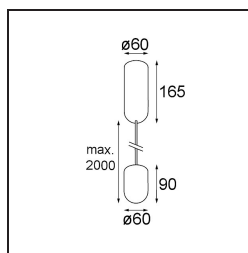

Date
Customer
Project
Type

Placebo Suspended Up 60 1x LED 3000K DALI/Push-Dim DI Champagne Brushed Anodised

Specifications

Materiale	12620541
Tipo di Sorgente	LED
Tipologia LED	PLACEBO - TCI LED 12x 3030
Tecnologie LED	LED PCB
CRI	Min. 90
Temperatura di colore della luce	3000K
Vita utile	L80B20 @50.000 ore
Lampadina inclusa	Sì
Numero di fonte luminosa	1
Codice di flusso CIE	18 44 71 47 72
Binning (SDCM)	3
Direzione della luce	Indiretta
Volt in ingresso	230V
Luminaire power (W)	9,0
Classificazione elettrica	I
Grado IP	20
Test filo a caldo (°C)	960
Protocollo di regolazione (Dimmer)	DALI, Push-Dim
DALI Standard	DALI-2
Interno/Esterno	Interno
Applicazione	Soffitto
Montaggio	Sospeso
Orientabilità	Not Applicable
Distanza dall'oggetto illuminato (m)	0,1
Colore primario & Finitura primaria	Champagne, Anodizzata Spazzolata
Peso lordo (g)	790,0
Flusso luminoso per lampade (lm)	625
Efficienza (lm/W)	69
Livello abbagliamento	17
Remark	<ul style="list-style-type: none"> • Sfera di vetro o tubo non inclusi • Cavo di sospensione più lungo su richiesta (la lunghezza standard è di 2 metri) • Il flusso luminoso dipende dalla scelta dell'accessorio in vetro

TM30 & CRI diagram

Light distribution & beam diagram

Accessorio Ottico

12623038 Glass Tube Up 46 Placebo White Matt

12623238 Glass Tube Up 130 Placebo White Matt

12625038 Glass Ball Up 90 Placebo White Matt