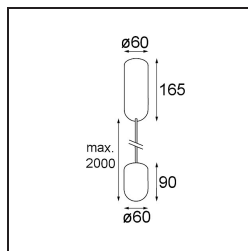

### Caractéristiques

Matériaux	12620541
Type de Source Lumineuse	LED
Type de LED	PLACEBO - TCI LED 12x 3030
Technologie LED	PCB de LED
CRI	Min. 90
Température de Couleur	3000K
Durée de Vie	L80B20 à 50 000 heures
Ampoule incluse	Oui
Nombre de Sources Lumineuses	1
Code de flux CIE	18 44 71 47 72
Groupe (SDCM)	3
Direction de la Lumière	Haut
Tension d'Entrée	230 V
Luminaire power (W)	9,0
Classe Électrique	I
Indice de protection IP	20
Essai au fil incandescent (°C)	960
Protocole de Variation	DALI, Push-Dim
DALI Standard	DALI-2
Intérieur/extérieur	Intérieur
Application	Plafond
Montage	Suspendu
Ajustabilité	Not Applicable
Distance avec l'Objet Éclairé (m)	0,1
Couleur Principale & Finition Principale	Champagne, Anodisé Brossé
Poids brut (g)	790,0
Flux lumineux par lampe (lm)	625
Efficacité (lm/W)	69
UGR	17
Commentaire	<ul style="list-style-type: none"> <li>• Sphère ou tube en verre non inclus.</li> <li>• Câble de suspension plus long sur demande (la longueur standard est de 2 mètres)</li> <li>• Le flux lumineux dépend du choix de l'accessoire en verre.</li> </ul>

**TM30 & CRI diagrammes**

**Distribution de Lumière & Schéma de Faisceau**

Diagrammes

**Accessoires d'Eclairage optiques**

12623038 Glass Tube Up 46 Placebo White Matt

12623238 Glass Tube Up 130 Placebo White Matt