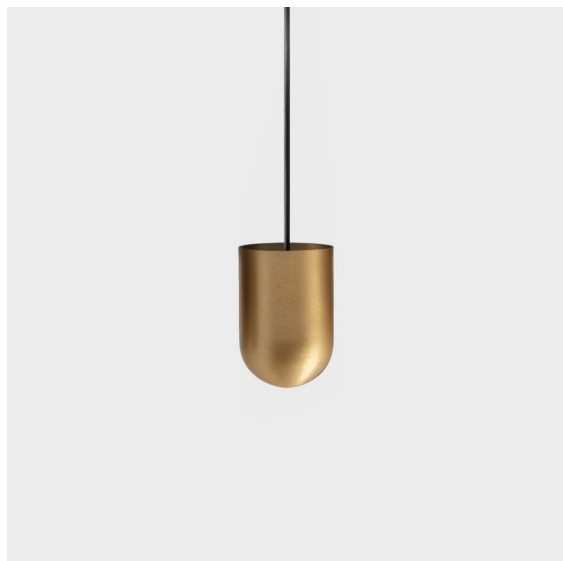

*Placebo Suspended Up 60 1x LED 3000K DALI/Push-Dim DI Champagne Brushed Anodised*

Placebo offre un ensemble de choix ludiques d'éclairages vers le haut et vers le bas. Vous découvrirez vite les nombreuses options qui l'accompagnent, pour vous donner encore plus de choix. Ses formes, tailles et abat-jours variés ont été conçus pour vous. Il est ensuite possible d'ajouter diverses associations de couleurs. Tous les instruments ludiques sont là pour transformer votre vision créative en rythmes esthétiques de formes pures et de lumière.

### Caractéristiques

Matériaux	12620541
Type de Source Lumineuse	LED
Type de LED	PLACEBO - TCI LED 12x 3030
Technologie LED	PCB de LED
CRI	Min. 90
Température de Couleur	3000K
Durée de Vie	L80B20 à 50 000 heures
Ampoule incluse	Oui
Nombre de Sources Lumineuses	1
Code de flux CIE	18 44 71 47 72
Groupe (SDCM)	3
Direction de la Lumière	Haut
Tension d'Entrée	230 V
Luminaire power (W)	9,0
Classe Électrique	I
Indice de protection IP	20
Essai au fil incandescent (°C)	960
Protocole de Variation	DALI, Push-Dim
DALI Standard	DALI-2
Intérieur/extérieur	Intérieur
Application	Plafond
Montage	Suspendu
Ajustabilité	Not Applicable
Distance avec l'Objet Éclairé (m)	0,1
Couleur Principale & Finition Principale	Champagne, Anodisé Brossé
Poids brut (g)	790,0
Flux lumineux par lampe (lm)	625
Efficacité (lm/W)	69
UGR	17
Commentaire	<ul style="list-style-type: none"> <li>• Sphère ou tube en verre non inclus.</li> <li>• Câble de suspension plus long sur demande (la longueur standard est de 2 mètres)</li> <li>• Le flux lumineux dépend du choix de l'accessoire en verre.</li> </ul>

12625038 Glass Ball Up 90 Placebo White Matt

12625238 Glass Ball Up 155 Placebo White Matt

**Accessoires d'Eclairage décoratives**

- 12628017 Shade Beanie Placebo Champagne Brushed
- 12628018 Shade Beanie Placebo Bronze Brushed
- 12628038 Shade Beanie Placebo Grey White Matt
- 12628083 Shade Beanie Placebo Black Matt