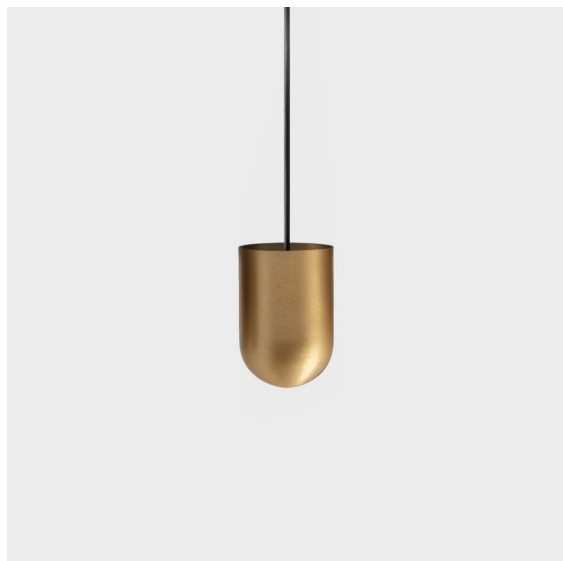

Date
Customer
Project
Type

Placebo Suspended Up 60 1x LED 3000K DALI/Push-Dim DI Champagne Brushed Anodised

Placebo es un paradigma de atractivas opciones en iluminación hacia arriba y hacia abajo. Pronto descubrirá las muchas variantes que ofrece, para ampliar aún más sus posibilidades. Formas, tamaños y tonos distintos creados para cubrir sus deseos, así como numerosas combinaciones de color. Todos ellos son instrumentos atractivos para transformar su visión creativa en bellos ritmos de luz y formas puras.

Specifications

Material	12620541
Tipo de fuente de luz	LED
Tipo de LED	PLACEBO - TCI LED 12x 3030
Tecnología LED	PCB LED
CRI	Min. 90
Temperatura del color	3000K
Vida Útil	L80B20 @50.000 horas
Lámpara Incluida	Sí
Número de fuentes de luz	1
Código de flujo CIE	18 44 71 47 72
Binning (SDCM)	3
Dirección de la luz	Indirecto
Voltaje de entrada	230V
Luminaire power (W)	9,0
Clasificación eléctrica	I
Clasificación del IP	20
Clasificación de hilo incandescente (°C)	960
Protocolo de regulación	DALI, Push-Dim
DALI Standard	DALI-2
Interio/Exterior	Interior
Aplicación	Techo
Montaje	Suspendido
Ajustabilidad	Not Applicable
Distancia al objeto iluminado (m)	0,1
Color principal & Acabado principal	Champán, Anodizado cepillado
Peso bruto (g)	790,0
Flujo luminoso por lámpara (lm)	625
Eficacia (lm/W)	69
Índice de deslumbramiento	17
Remark	<ul style="list-style-type: none"> • Esfera vidrio o tubo no incluidos • Cable de suspensión más largo bajo pedido (la longitud estándar es de 2 metros) • El flujo luminoso depende de la elección del accesorio de vidrio.

TM30 & CRI diagram

Light distribution & beam diagram

Accesorios Opticos

12623038 Glass Tube Up 46 Placebo White Matt

12623238 Glass Tube Up 130 Placebo White Matt

12625038 Glass Ball Up 90 Placebo White Matt