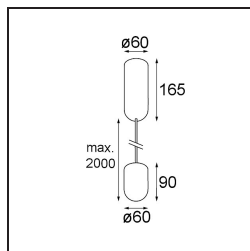

Specifications

Material	12620541
Tipo de fuente de luz	LED
Tipo de LED	PLACEBO - TCI LED 12x 3030
Tecnología LED	PCB LED
CRI	Min. 90
Temperatura del color	3000K
Vida Útil	L80B20 @50.000 horas
Lámpara Incluida	Sí
Número de fuentes de luz	1
Código de flujo CIE	18 44 71 47 72
Binning (SDCM)	3
Dirección de la luz	Indirecto
Voltaje de entrada	230V
Luminaire power (W)	9,0
Clasificación eléctrica	I
Clasificación del IP	20
Clasificación de hilo incandescente (°C)	960
Protocolo de regulación	DALI, Push-Dim
DALI Standard	DALI-2
Interio/Exterior	Interior
Aplicación	Techo
Montaje	Suspendido
Ajustabilidad	Not Applicable
Distancia al objeto iluminado (m)	0,1
Color principal & Acabado principal	Champán, Anodizado cepillado
Peso bruto (g)	790,0
Flujo luminoso por lámpara (lm)	625
Eficacia (lm/W)	69
Índice de deslumbramiento	17
Remark	<ul style="list-style-type: none"> • Esfera vidrio o tubo no incluidos • Cable de suspensión más largo bajo pedido (la longitud estándar es de 2 metros) • El flujo luminoso depende de la elección del accesorio de vidrio.

TM30 & CRI diagram

Light distribution & beam diagram

Accesorios Opticos

12623038 Glass Tube Up 46 Placebo White Matt

12623238 Glass Tube Up 130 Placebo White Matt

12625038 Glass Ball Up 90 Placebo White Matt