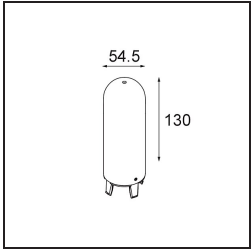

Specifications

Material	12620541
Tipo de fuente de luz	LED
Tipo de LED	PLACEBO - TCI LED 12x 3030
Tecnología LED	PCB LED
CRI	Min. 90
Temperatura del color	3000K
Vida Útil	L80B20 @50.000 horas
Lámpara Incluida	Sí
Número de fuentes de luz	1
Código de flujo CIE	18 44 71 47 72
Binning (SDCM)	3
Dirección de la luz	Indirecto
Voltaje de entrada	230V
Luminaire power (W)	9,0
Clasificación eléctrica	I
Clasificación del IP	20
Clasificación de hilo incandescente (°C)	960
Protocolo de regulación	DALI, Push-Dim
DALI Standard	DALI-2
Interio/Exterior	Interior
Aplicación	Techo
Montaje	Suspendido
Ajustabilidad	Not Applicable
Distancia al objeto iluminado (m)	0,1
Color principal & Acabado principal	Champán, Anodizado cepillado
Peso bruto (g)	790,0
Flujo luminoso por lámpara (lm)	625
Eficacia (lm/W)	69
Índice de deslumbramiento	17
Remark	<ul style="list-style-type: none"> • Esfera vidrio o tubo no incluidos • Cable de suspensión más largo bajo pedido (la longitud estándar es de 2 metros) • El flujo luminoso depende de la elección del accesorio de vidrio.

TM30 & CRI diagram

Light distribution & beam diagram

Accesorios Opticos

12623038 Glass Tube Up 46 Placebo White Matt

12623238 Glass Tube Up 130 Placebo White Matt

12625038 Glass Ball Up 90 Placebo White Matt