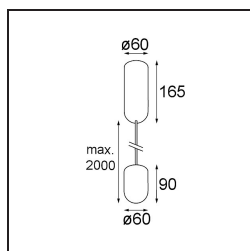

### Spezifikationen

Material	12620541
Typ der Lichtquelle	LED
LED Typ	PLACEBO - TCI LED 12x 3030
LED-Technologie	LED-Platine
CRI	Min. 90
Farbtemperatur	3000K
Lebensdauer	L80 B20 bei 50.000 Stunden
Leuchtmittel enthalten	Ja
Anzahl Lichtquellen	1
CIE-Fluxcode	18 44 71 47 72
Binning (SDCM)	3
Lichtrichtung	Aufwärts
Eingangsspannung	230 V
Luminaire power (W)	9,0
Schutzklasse	I
Schutzart	20
Glühdrahtprüfung (°C)	960
Dimmprotokoll	DALI, Push-Dim
DALI Standard	DALI-2
Innen/Außen	Innen
Anwendung	Decke
Montage	Pendel
Verstellbarkeit	Not Applicable
Abstand zum beleuchteten Objekt (m)	0,1
Primärfarbe & Primäres Finish	Champagner, Gebürstet und Eloxiert
Bruttogewicht (g)	790,0
Lichtstrom pro Lampe (lm)	625
Effizienz (lm/W)	69
UGR	17
Bemerkung	<ul style="list-style-type: none"> <li>• Glaskugel oder -zylinder nicht enthalten</li> <li>• Längere Aufhängung auf Anfrage (Standardlänge ist 2 Meter)</li> <li>• Lichtausbeute abhängig von der Wahl des Glaszubehörs</li> </ul>