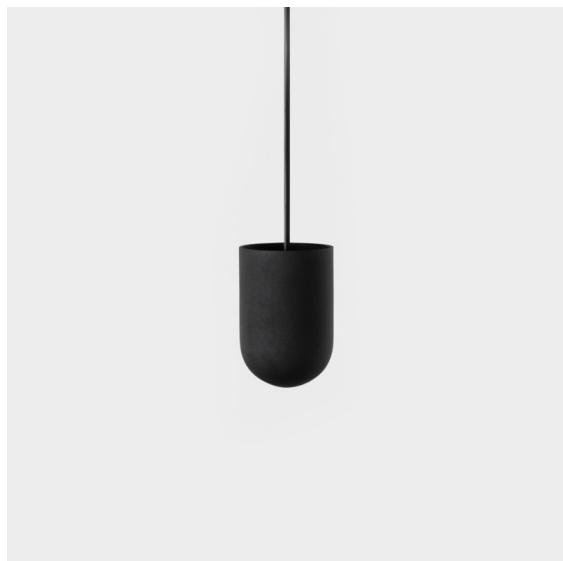

Date
Customer
Project
Type

*Placebo Suspended Up 60 1x LED 3000K DALI/Push-Dim DI Black Structure*

Placebo è un paradigma di scelte giocose di uplight e downlight. Scoprirai presto le numerose opzioni disponibili, per una scelta davvero ampia. Forme, dimensioni e tonalità diverse pensate per te, a cui aggiungere combinazioni di colori di ogni genere. Tutti strumenti giocosi per trasformare la tua idea creativa in ritmi incantevoli di forme pure e di luce.

### Specifications

Materiale	12620532
Tipo di Sorgente	LED
Tipologia LED	PLACEBO - TCI LED 12x 3030
Tecnologie LED	LED PCB
CRI	Min. 90
Temperatura di colore della luce	3000K
Vita utile	L80B20 @50.000 ore
Lampadina inclusa	Sì
Numero di fonte luminosa	1
Codice di flusso CIE	18 44 71 47 72
Binning (SDCM)	3
Direzione della luce	Indiretta
Volt in ingresso	230V
Luminaire power (W)	9,0
Classificazione elettrica	I
Grado IP	20
Test filo a caldo (°C)	960
Protocollo di regolazione (Dimmer)	DALI, Push-Dim
DALI Standard	DALI-2
Interno/Esterno	Interno
Applicazione	Soffitto
Montaggio	Sospeso
Orientabilità	Not Applicable
Distanza dall'oggetto illuminato (m)	0,1
Colore primario & Finitura primaria	Nero, Strutturata
Peso lordo (g)	790,0
Flusso luminoso per lampade (lm)	625
Efficienza (lm/W)	69
Livello abbagliamento	17
Remark	<ul style="list-style-type: none"> <li>• Sfera di vetro o tubo non inclusi</li> <li>• Cavo di sospensione più lungo su richiesta (la lunghezza standard è di 2 metri)</li> <li>• Il flusso luminoso dipende dalla scelta dell'accessorio in vetro</li> </ul>

**TM30 & CRI diagram**

**Light distribution & beam diagram**

**Accessorio Ottico**

12623038 Glass Tube Up 46 Placebo White Matt

12623238 Glass Tube Up 130 Placebo White Matt

12625038 Glass Ball Up 90 Placebo White Matt