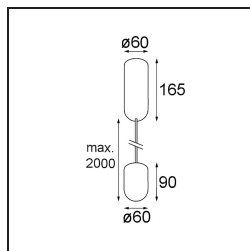

### Specifications

Materiale	12620532
Tipo di Sorgente	LED
Tipologia LED	PLACEBO - TCI LED 12x 3030
Tecnologie LED	LED PCB
CRI	Min. 90
Temperatura di colore della luce	3000K
Vita utile	L80B20 @50.000 ore
Lampadina inclusa	Sì
Numero di fonte luminosa	1
Codice di flusso CIE	18 44 71 47 72
Binning (SDCM)	3
Direzione della luce	Indiretta
Volt in ingresso	230V
Luminaire power (W)	9,0
Classificazione elettrica	I
Grado IP	20
Test filo a caldo (°C)	960
Protocollo di regolazione (Dimmer)	DALI, Push-Dim
DALI Standard	DALI-2
Interno/Esterno	Interno
Applicazione	Soffitto
Montaggio	Sospeso
Orientabilità	Not Applicable
Distanza dall'oggetto illuminato (m)	0,1
Colore primario & Finitura primaria	Nero, Strutturata
Peso lordo (g)	790,0
Flusso luminoso per lampade (lm)	625
Efficienza (lm/W)	69
Livello abbagliamento	17
Remark	<ul style="list-style-type: none"> <li>• Sfera di vetro o tubo non inclusi</li> <li>• Cavo di sospensione più lungo su richiesta (la lunghezza standard è di 2 metri)</li> <li>• Il flusso luminoso dipende dalla scelta dell'accessorio in vetro</li> </ul>

**TM30 & CRI diagram**

**Light distribution & beam diagram**

**Accessorio Ottico**

12623038 Glass Tube Up 46 Placebo White Matt

12623238 Glass Tube Up 130 Placebo White Matt

12625038 Glass Ball Up 90 Placebo White Matt