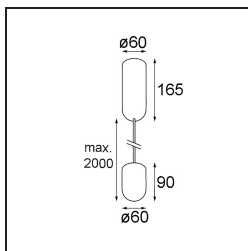

Caractéristiques

Matériaux	12620532
Type de Source Lumineuse	LED
Type de LED	PLACEBO - TCI LED 12x 3030
Technologie LED	PCB de LED
CRI	Min. 90
Température de Couleur	3000K
Durée de Vie	L80B20 à 50 000 heures
Ampoule incluse	Oui
Nombre de Sources Lumineuses	1
Code de flux CIE	18 44 71 47 72
Groupe (SDCM)	3
Direction de la Lumière	Haut
Tension d'Entrée	230 V
Luminaire power (W)	9,0
Classe Électrique	I
Indice de protection IP	20
Essai au fil incandescent (°C)	960
Protocole de Variation	DALI, Push-Dim
DALI Standard	DALI-2
Intérieur/extérieur	Intérieur
Application	Plafond
Montage	Suspendu
Ajustabilité	Not Applicable
Distance avec l'Objet Éclairé (m)	0,1
Couleur Principale & Finition Principale	Noir, Structure
Poids brut (g)	790,0
Flux lumineux par lampe (lm)	625
Efficacité (lm/W)	69
UGR	17
Commentaire	<ul style="list-style-type: none"> • Sphère ou tube en verre non inclus. • Câble de suspension plus long sur demande (la longueur standard est de 2 mètres) • Le flux lumineux dépend du choix de l'accessoire en verre.