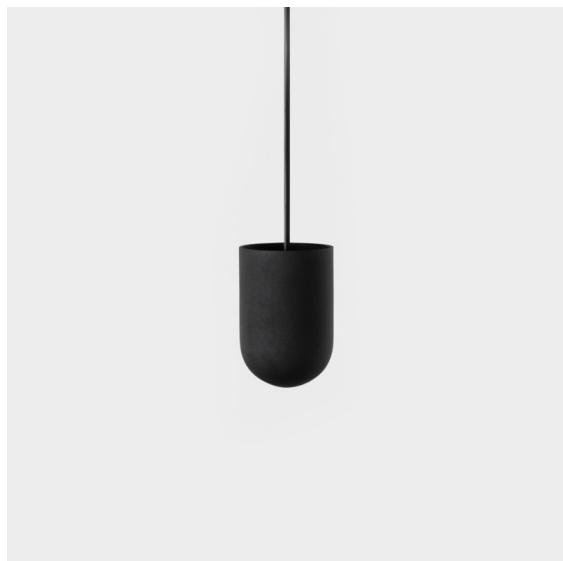

Placebo Suspended Up 60 1x LED 3000K DALI/Push-Dim DI Black Structure

Placebo offre un ensemble de choix ludiques d'éclairages vers le haut et vers le bas. Vous découvrirez vite les nombreuses options qui l'accompagnent, pour vous donner encore plus de choix. Ses formes, tailles et abat-jours variés ont été conçus pour vous. Il est ensuite possible d'ajouter diverses associations de couleurs. Tous les instruments ludiques sont là pour transformer votre vision créative en rythmes esthétiques de formes pures et de lumière.

Caractéristiques

Matériaux	12620532
Type de Source Lumineuse	LED
Type de LED	PLACEBO - TCI LED 12x 3030
Technologie LED	PCB de LED
CRI	Min. 90
Température de Couleur	3000K
Durée de Vie	L80B20 à 50 000 heures
Ampoule incluse	Oui
Nombre de Sources Lumineuses	1
Code de flux CIE	18 44 71 47 72
Groupe (SDCM)	3
Direction de la Lumière	Haut
Tension d'Entrée	230 V
Luminaire power (W)	9,0
Classe Électrique	I
Indice de protection IP	20
Essai au fil incandescent (°C)	960
Protocole de Variation	DALI, Push-Dim
DALI Standard	DALI-2
Intérieur/extérieur	Intérieur
Application	Plafond
Montage	Suspendu
Ajustabilité	Not Applicable
Distance avec l'Objet Éclairé (m)	0,1
Couleur Principale & Finition Principale	Noir, Structure
Poids brut (g)	790,0
Flux lumineux par lampe (lm)	625
Efficacité (lm/W)	69
UGR	17
Commentaire	<ul style="list-style-type: none"> • Sphère ou tube en verre non inclus. • Câble de suspension plus long sur demande (la longueur standard est de 2 mètres) • Le flux lumineux dépend du choix de l'accessoire en verre.

12625238 Glass Ball Up 155 Placebo White Matt

Accessoires d'Eclairage décoratives

- 12628017 Shade Beanie Placebo Champagne Brushed
- 12628018 Shade Beanie Placebo Bronze Brushed
- 12628038 Shade Beanie Placebo Grey White Matt
- 12628083 Shade Beanie Placebo Black Matt