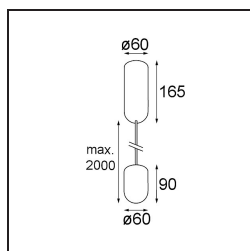

Datum
Kunde
Projekt
Art

Placebo Suspended Up 60 1x LED 3000K DALI/Push-Dim DI Black Structure

Spezifikationen

Material	12620532
Typ der Lichtquelle	LED
LED Typ	PLACEBO - TCI LED 12x 3030
LED-Technologie	LED-Platine
CRI	Min. 90
Farbtemperatur	3000K
Lebensdauer	L80 B20 bei 50.000 Stunden
Leuchtmittel enthalten	Ja
Anzahl Lichtquellen	1
CIE-Fluxcode	18 44 71 47 72
Binning (SDCM)	3
Lichtrichtung	Aufwärts
Eingangsspannung	230 V
Luminaire power (W)	9,0
Schutzklasse	I
Schutzart	20
Glühdrahtprüfung (°C)	960
Dimmprotokoll	DALI, Push-Dim
DALI Standard	DALI-2
Innen/Außen	Innen
Anwendung	Decke
Montage	Pendel
Verstellbarkeit	Not Applicable
Abstand zum beleuchteten Objekt (m)	0,1
Primärfarbe & Primäres Finish	Schwarz, Strukturiert
Bruttogewicht (g)	790,0
Lichtstrom pro Lampe (lm)	625
Effizienz (lm/W)	69
UGR	17
Bemerkung	<ul style="list-style-type: none"> • Glaskugel oder -zylinder nicht enthalten • Längere Aufhängung auf Anfrage (Standardlänge ist 2 Meter) • Lichtausbeute abhängig von der Wahl des Glaszubehörs

TM30 & CRI Diagramm

Lichtverteilung und Lichtverteilungskurve

Diagramm

Optisches Zubehör

12623038 Glass Tube Up 46 Placebo White Matt

12623238 Glass Tube Up 130 Placebo White Matt

12625038 Glass Ball Up 90 Placebo White Matt