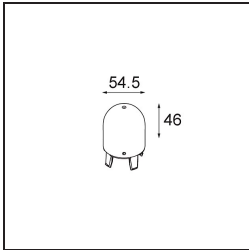

Datum
Kunde
Projekt
Art

Placebo Suspended Up 60 1x LED 3000K DALI/Push-Dim DI Black Structure

Spezifikationen

Material	12620532
Typ der Lichtquelle	LED
LED Typ	PLACEBO - TCI LED 12x 3030
LED-Technologie	LED-Platine
CRI	Min. 90
Farbtemperatur	3000K
Lebensdauer	L80 B20 bei 50.000 Stunden
Leuchtmittel enthalten	Ja
Anzahl Lichtquellen	1
CIE-Fluxcode	18 44 71 47 72
Binning (SDCM)	3
Lichtrichtung	Aufwärts
Eingangsspannung	230 V
Luminaire power (W)	9,0
Schutzklasse	I
Schutzart	20
Glühdrahtprüfung (°C)	960
Dimmprotokoll	DALI, Push-Dim
DALI Standard	DALI-2
Innen/Außen	Innen
Anwendung	Decke
Montage	Pendel
Verstellbarkeit	Not Applicable
Abstand zum beleuchteten Objekt (m)	0,1
Primärfarbe & Primäres Finish	Schwarz, Strukturiert
Bruttogewicht (g)	790,0
Lichtstrom pro Lampe (lm)	625
Effizienz (lm/W)	69
UGR	17
Bemerkung	<ul style="list-style-type: none"> • Glaskugel oder -zylinder nicht enthalten • Längere Aufhängung auf Anfrage (Standardlänge ist 2 Meter) • Lichtausbeute abhängig von der Wahl des Glaszubehörs

TM30 & CRI Diagramm

Lichtverteilung und Lichtverteilungskurve

Diagramm

Optisches Zubehör

12623038 Glass Tube Up 46 Placebo White Matt

12623238 Glass Tube Up 130 Placebo White Matt

12625038 Glass Ball Up 90 Placebo White Matt