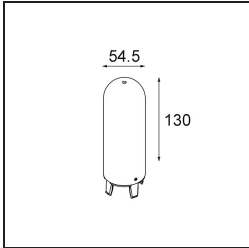

Datum
Kunde
Projekt
Art

Placebo Suspended Up 60 1x LED 3000K DALI/Push-Dim DI Black Structure

Spezifikationen

Material	12620532
Typ der Lichtquelle	LED
LED Typ	PLACEBO - TCI LED 12x 3030
LED-Technologie	LED-Platine
CRI	Min. 90
Farbtemperatur	3000K
Lebensdauer	L80 B20 bei 50.000 Stunden
Leuchtmittel enthalten	Ja
Anzahl Lichtquellen	1
CIE-Fluxcode	18 44 71 47 72
Binning (SDCM)	3
Lichtrichtung	Aufwärts
Eingangsspannung	230 V
Luminaire power (W)	9,0
Schutzklasse	I
Schutzart	20
Glühdrahtprüfung (°C)	960
Dimmprotokoll	DALI, Push-Dim
DALI Standard	DALI-2
Innen/Außen	Innen
Anwendung	Decke
Montage	Pendel
Verstellbarkeit	Not Applicable
Abstand zum beleuchteten Objekt (m)	0,1
Primärfarbe & Primäres Finish	Schwarz, Strukturiert
Bruttogewicht (g)	790,0
Lichtstrom pro Lampe (lm)	625
Effizienz (lm/W)	69
UGR	17
Bemerkung	<ul style="list-style-type: none"> • Glaskugel oder -zylinder nicht enthalten • Längere Aufhängung auf Anfrage (Standardlänge ist 2 Meter) • Lichtausbeute abhängig von der Wahl des Glaszubehörs

TM30 & CRI Diagramm

Lichtverteilung und Lichtverteilungskurve

Diagramm

Optisches Zubehör

12623038 Glass Tube Up 46 Placebo White Matt

12623238 Glass Tube Up 130 Placebo White Matt

12625038 Glass Ball Up 90 Placebo White Matt