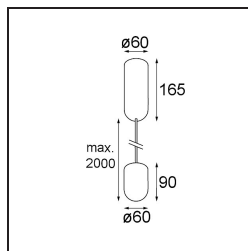

### Specifications

|  |   |
|--|---|
| Material                                 | 12620509  |
| Tipo de fuente de luz                    | LED   |
| Tipo de LED                              | PLACEBO - TCI LED 12x 3030  |
| Tecnología LED                           | PCB LED   |
| CRI                                      | Min. 90   |
| Temperatura del color                    | 3000K   |
| Vida Útil                                | L80B20 @50.000 horas  |
| Lámpara Incluida                         | Sí  |
| Número de fuentes de luz                 | 1   |
| Código de flujo CIE                      | 18 44 71 47 72  |
| Binning (SDCM)                           | 3   |
| Dirección de la luz                      | Indirecto   |
| Voltaje de entrada                       | 230V  |
| Luminaire power (W)                      | 9,0   |
| Clasificación eléctrica                  | I   |
| Clasificación del IP                     | 20  |
| Clasificación de hilo incandescente (°C) | 960   |
| Protocolo de regulación                  | DALI, Push-Dim  |
| DALI Standard                            | DALI-2  |
| Interio/Exterior                         | Interior  |
| Aplicación                               | Techo   |
| Montaje                                  | Suspendido  |
| Ajustabilidad                            | Not Applicable  |
| Distancia al objeto iluminado (m)        | 0,1   |
| Color principal & Acabado principal      | Blanco, Estructura  |
| Peso bruto (g)                           | 790,0   |
| Flujo luminoso por lámpara (lm)          | 625   |
| Eficacia (lm/W)                          | 69  |
| Índice de deslumbramiento                | 17  |
| Remark                                   | <ul style="list-style-type: none"> <li>• Esfera vidrio o tubo no incluidos</li> <li>• Cable de suspensión más largo bajo pedido (la longitud estándar es de 2 metros)</li> <li>• El flujo luminoso depende de la elección del accesorio de vidrio.</li> </ul> |