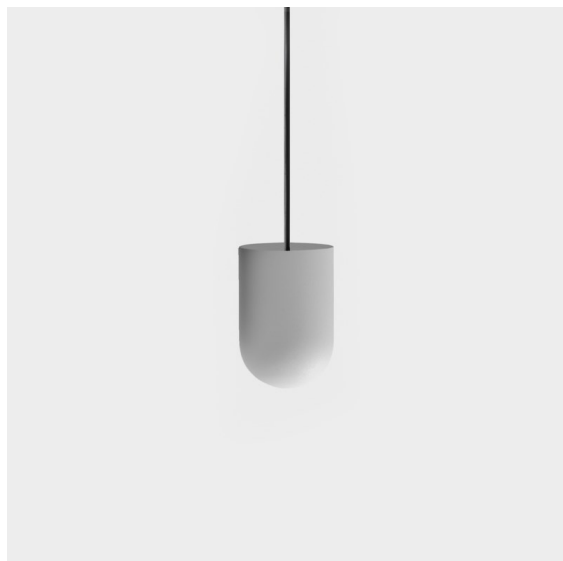

|          |
|----------|
| Date     |
| Customer |
| Project  |
| Type     |

*Placebo Suspended Up 60 1x LED 3000K DALI/Push-Dim DI White Structure*

Placebo es un paradigma de atractivas opciones en iluminación hacia arriba y hacia abajo. Pronto descubrirá las muchas variantes que ofrece, para ampliar aún más sus posibilidades. Formas, tamaños y tonos distintos creados para cubrir sus deseos, así como numerosas combinaciones de color. Todos ellos son instrumentos atractivos para transformar su visión creativa en bellos ritmos de luz y formas puras.