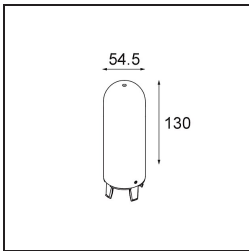

Datum
Kunde
Projekt
Art

Placebo Suspended Up 60 1x LED 3000K DALI/Push-Dim DI White Structure

Spezifikationen

Material	12620509
Typ der Lichtquelle	LED
LED Typ	PLACEBO - TCI LED 12x 3030
LED-Technologie	LED-Platine
CRI	Min. 90
Farbtemperatur	3000K
Lebensdauer	L80 B20 bei 50.000 Stunden
Leuchtmittel enthalten	Ja
Anzahl Lichtquellen	1
CIE-Fluxcode	18 44 71 47 72
Binning (SDCM)	3
Lichtstrahlung	Aufwärts
Eingangsspannung	230 V
Luminaire power (W)	9,0
Schutzklasse	I
Schutzart	20
Glühdrahtprüfung (°C)	960
Dimmprotokoll	DALI, Push-Dim
DALI Standard	DALI-2
Innen/Außen	Innen
Anwendung	Decke
Montage	Pendel
Verstellbarkeit	Not Applicable
Abstand zum beleuchteten Objekt (m)	0,1
Primärfarbe & Primäres Finish	Weiß, Strukturiert
Bruttogewicht (g)	790,0
Lichtstrom pro Lampe (lm)	625
Effizienz (lm/W)	69
UGR	17
Bemerkung	<ul style="list-style-type: none"> • Glaskugel oder -zylinder nicht enthalten • Längere Aufhängung auf Anfrage (Standardlänge ist 2 Meter) • Lichtausbeute abhängig von der Wahl des Glaszubehörs

Spezifikationen

TM30 & CRI Diagramm

Lichtverteilung und Lichtverteilungskurve

Diagramm

Optisches Zubehör

12623038 Glass Tube Up 46 Placebo White Matt

12623238 Glass Tube Up 130 Placebo White Matt

12625038 Glass Ball Up 90 Placebo White Matt