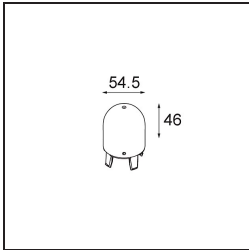

Datum
Kunde
Projekt
Art

Placebo Suspended Up 60 1x LED 3000K DALI/Push-Dim DI White Structure

Spezifikationen

Material	12620509
Typ der Lichtquelle	LED
LED Typ	PLACEBO - TCI LED 12x 3030
LED-Technologie	LED-Platine
CRI	Min. 90
Farbtemperatur	3000K
Lebensdauer	L80 B20 bei 50.000 Stunden
Leuchtmittel enthalten	Ja
Anzahl Lichtquellen	1
CIE-Fluxcode	18 44 71 47 72
Binning (SDCM)	3
Lichtstrahlung	Aufwärts
Eingangsspannung	230 V
Luminaire power (W)	9,0
Schutzklasse	I
Schutzart	20
Glühdrahtprüfung (°C)	960
Dimmprotokoll	DALI, Push-Dim
DALI Standard	DALI-2
Innen/Außen	Innen
Anwendung	Decke
Montage	Pendel
Verstellbarkeit	Not Applicable
Abstand zum beleuchteten Objekt (m)	0,1
Primärfarbe & Primäres Finish	Weiß, Strukturiert
Bruttogewicht (g)	790,0
Lichtstrom pro Lampe (lm)	625
Effizienz (lm/W)	69
UGR	17
Bemerkung	<ul style="list-style-type: none"> • Glaskugel oder -zylinder nicht enthalten • Längere Aufhängung auf Anfrage (Standardlänge ist 2 Meter) • Lichtausbeute abhängig von der Wahl des Glaszubehörs

Spezifikationen

TM30 & CRI Diagramm

Lichtverteilung und Lichtverteilungskurve

Diagramm

Optisches Zubehör

12623038 Glass Tube Up 46 Placebo White Matt

12623238 Glass Tube Up 130 Placebo White Matt

12625038 Glass Ball Up 90 Placebo White Matt