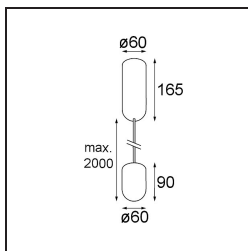

Date
Customer
Project
Type

Placebo Suspended Up 60 1x LED 3000K 1-10V DI Silver Bronze Brushed Anodised

Specifications

Material	12620484
Tipo de fuente de luz	LED
Tipo de LED	PLACEBO - TCI LED 12x 3030
Tecnología LED	PCB LED
CRI	Min. 90
Temperatura del color	3000K
Vida Útil	L80B20 @50.000 horas
Lámpara Incluida	Sí
Número de fuentes de luz	1
Código de flujo CIE	18 44 71 47 72
Binning (SDCM)	3
Dirección de la luz	Indirecto
Voltaje de entrada	230V
Luminaire power (W)	9,0
Clasificación eléctrica	I
Clasificación del IP	20
Clasificación de hilo incandescente (°C)	960
Protocolo de regulación	1-10V
Interio/Exterior	Interior
Aplicación	Techo
Montaje	Suspendido
Ajustabilidad	Not Applicable
Distancia al objeto iluminado (m)	0,1
Color principal & Acabado principal	Bronce plateado, Anodizado cepillado
Peso bruto (g)	790,0
Flujo luminoso por lámpara (lm)	625
Eficacia (lm/W)	69
Índice de deslumbramiento	17
Remark	<ul style="list-style-type: none"> • Esfera vidrio o tubo no incluidos • Cable de suspensión más largo bajo pedido (la longitud estándar es de 2 metros) • El flujo luminoso depende de la elección del accesorio de vidrio.

TM30 & CRI diagram

Light distribution & beam diagram

Accesorios Opticos

12623038 Glass Tube Up 46 Placebo White Matt

12623238 Glass Tube Up 130 Placebo White Matt

12625038 Glass Ball Up 90 Placebo White Matt