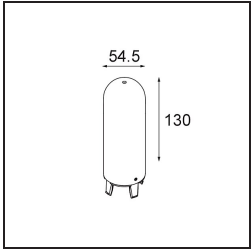

### Caractéristiques

Matériaux	12620482
Type de Source Lumineuse	LED
Type de LED	PLACEBO - TCI LED 12x 3030
Technologie LED	PCB de LED
CRI	Min. 90
Température de Couleur	3000K
Durée de Vie	L80B20 à 50 000 heures
Ampoule incluse	Oui
Nombre de Sources Lumineuses	1
Code de flux CIE	18 44 71 47 72
Groupe (SDCM)	3
Direction de la Lumière	Haut
Tension d'Entrée	230 V
Luminaire power (W)	9,0
Classe Électrique	I
Indice de protection IP	20
Essai au fil incandescent (°C)	960
Protocole de Variation	1-10 V
Intérieur/extérieur	Intérieur
Application	Plafond
Montage	Suspendu
Ajustabilité	Not Applicable
Distance avec l'Objet Éclairé (m)	0,1
Couleur Principale & Finition Principale	Bronze, Anodisé Brossé
Poids brut (g)	790,0
Flux lumineux par lampe (lm)	625
Efficacité (lm/W)	69
UGR	17
Commentaire	<ul style="list-style-type: none"> <li>• Sphère ou tube en verre non inclus.</li> <li>• Câble de suspension plus long sur demande (la longueur standard est de 2 mètres)</li> <li>• Le flux lumineux dépend du choix de l'accessoire en verre.</li> </ul>

**TM30 & CRI diagrammes**

**Distribution de Lumière & Schéma de Faisceau**

**Accessoires d'Eclairage optiques**

12623038 Glass Tube Up 46 Placebo White Matt

12623238 Glass Tube Up 130 Placebo White Matt

12625038 Glass Ball Up 90 Placebo White Matt