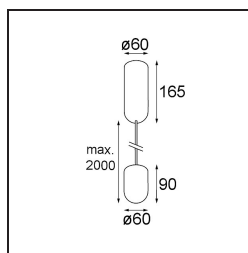

### Caractéristiques

Matériaux	12620482
Type de Source Lumineuse	LED
Type de LED	PLACEBO - TCI LED 12x 3030
Technologie LED	PCB de LED
CRI	Min. 90
Température de Couleur	3000K
Durée de Vie	L80B20 à 50 000 heures
Ampoule incluse	Oui
Nombre de Sources Lumineuses	1
Code de flux CIE	18 44 71 47 72
Groupe (SDCM)	3
Direction de la Lumière	Haut
Tension d'Entrée	230 V
Luminaire power (W)	9,0
Classe Électrique	I
Indice de protection IP	20
Essai au fil incandescent (°C)	960
Protocole de Variation	1-10 V
Intérieur/extérieur	Intérieur
Application	Plafond
Montage	Suspendu
Ajustabilité	Not Applicable
Distance avec l'Objet Éclairé (m)	0,1
Couleur Principale & Finition Principale	Bronze, Anodisé Brossé
Poids brut (g)	790,0
Flux lumineux par lampe (lm)	625
Efficacité (lm/W)	69
UGR	17
Commentaire	<ul style="list-style-type: none"> <li>• Sphère ou tube en verre non inclus.</li> <li>• Câble de suspension plus long sur demande (la longueur standard est de 2 mètres)</li> <li>• Le flux lumineux dépend du choix de l'accessoire en verre.</li> </ul>

**TM30 & CRI diagrammes**

**Distribution de Lumière & Schéma de Faisceau**

**Accessoires d'Eclairage optiques**

12623038 Glass Tube Up 46 Placebo White Matt

12623238 Glass Tube Up 130 Placebo White Matt

12625038 Glass Ball Up 90 Placebo White Matt