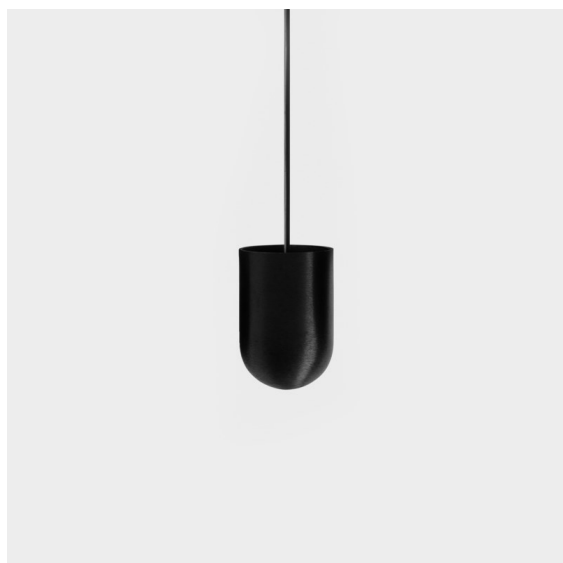

Datum
Klant
Project
Soort

Placebo Suspended Up 60 1x LED 3000K 1-10V DI Black Brushed Anodised

Specificaties

Materiaal	12620481
Type Lichtbron	LED
LED type	PLACEBO - TCI LED 12x 3030
LED technologie	Led-printplaat
CRI	Min. 90
Kleurtemperatuur	3000K
Levensduur	L80B20 bij 50.000 Uur
Lamp inbegrepen	Ja
Aantal Lichtbronnen	1
CIE-fluxcode	18 44 71 47 72
Binning (SDCM)	3
Lichtrichting	Omhoog
Ingangsspanning	230 V
Luminaire power (W)	9,0
Elektriciteitsklasse	I
IP-klasse	20
Gloeidraadtest (°C)	960
Protocol Voor Dimmen	1-10V
Binnen/Buiten	Binnen
Toepassing	Plafond
Montage	Gependeld
Verstelbaarheid	Not Applicable
Afstand tot Verlicht Voorwerp (m)	0,1
Primaire Kleur & Primaire Afwerking	Zwart, Geborsteld Geanodiseerd
Brutogewicht (g)	790,0
Lumenoutput per lampunit (lm)	625
Efficiëntie (lm/W)	69
UGR	17
Opmerking	<ul style="list-style-type: none"> • Glazen bol of buis niet inbegrepen • Langere hangkabel op verzoek (standaardlengte is 2 meter) • Lichtsterkte is afhankelijk van het gekozen glazen accessoire

Placebo is het toonbeeld van speelse keuzes voor open neerwaartse verlichting. Je ontdekt al snel de vele opties die erbij horen, zodat je nog meer keuzes krijgt. Verschillende vormen, formaten en kappen die voor jou ontworpen zijn, met alle kleurencombinaties daaraan toegevoegd. Alle speelse instrumenten om jouw creatieve visie om te toveren tot liefallige ritmes van pure vormen en licht.

TM30 & CRI Diagrammen

Lichtspreading & Stralingsdiagram

Diagrammen

Optische Accessoires

12623038 Glass Tube Up 46 Placebo White Matt

12623238 Glass Tube Up 130 Placebo White Matt

12625038 Glass Ball Up 90 Placebo White Matt

12625238 Glass Ball Up 155 Placebo White Matt

Decoratieve Accessoires

- 12628017 Shade Beanie Placebo Champagne Brushed
- 12628018 Shade Beanie Placebo Bronze Brushed
- 12628038 Shade Beanie Placebo Grey White Matt
- 12628083 Shade Beanie Placebo Black Matt