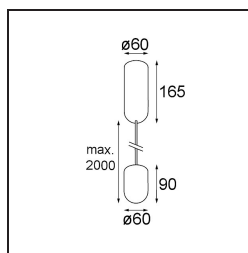

Datum
Klant
Project
Soort

Placebo Suspended Up 60 1x LED 3000K 1-10V DI Black Brushed Anodised

Specificaties

Materiaal	12620481
Type Lichtbron	LED
LED type	PLACEBO - TCI LED 12x 3030
LED technologie	Led-printplaat
CRI	Min. 90
Kleurtemperatuur	3000K
Levensduur	L80B20 bij 50.000 Uur
Lamp inbegrepen	Ja
Aantal Lichtbronnen	1
CIE-fluxcode	18 44 71 47 72
Binning (SDCM)	3
Lichtrichting	Omhoog
Ingangsspanning	230 V
Luminaire power (W)	9,0
Elektriciteitsklasse	I
IP-klasse	20
Gloeidraadtest (°C)	960
Protocol Voor Dimmen	1-10V
Binnen/Buiten	Binnen
Toepassing	Plafond
Montage	Gependeld
Verstelbaarheid	Not Applicable
Afstand tot Verlicht Voorwerp (m)	0,1
Primaire Kleur & Primaire Afwerking	Zwart, Geborsteld Geanodiseerd
Brutogewicht (g)	790,0
Lumenoutput per lampunit (lm)	625
Efficiëntie (lm/W)	69
UGR	17
Opmerking	<ul style="list-style-type: none"> • Glazen bol of buis niet inbegrepen • Langere hangkabel op verzoek (standaardlengte is 2 meter) • Lichtsterkte is afhankelijk van het gekozen glazen accessoire

TM30 & CRI Diagrammen

Lichtspreading & Stralingsdiagram

Diagrammen

Optische Accessoires

12623038 Glass Tube Up 46 Placebo White Matt

12623238 Glass Tube Up 130 Placebo White Matt

12625038 Glass Ball Up 90 Placebo White Matt