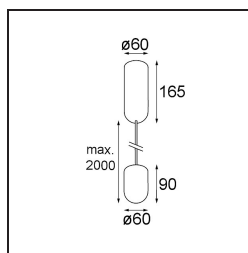

Date
Customer
Project
Type

Placebo Suspended Up 60 1x LED 3000K 1-10V DI Black Brushed Anodised

Specifications

Materiale	12620481
Tipo di Sorgente	LED
Tipologia LED	PLACEBO - TCI LED 12x 3030
Tecnologie LED	LED PCB
CRI	Min. 90
Temperatura di colore della luce	3000K
Vita utile	L80B20 @50.000 ore
Lampadina inclusa	Sì
Numero di fonte luminosa	1
Codice di flusso CIE	18 44 71 47 72
Binning (SDCM)	3
Direzione della luce	Indiretta
Volt in ingresso	230V
Luminaire power (W)	9,0
Classificazione elettrica	I
Grado IP	20
Test filo a caldo (°C)	960
Protocollo di regolazione (Dimmer)	1-10V
Interno/Esterno	Interno
Applicazione	Soffitto
Montaggio	Sospeso
Orientabilità	Not Applicable
Distanza dall'oggetto illuminato (m)	0,1
Colore primario & Finitura primaria	Nero, Anodizzata Spazzolata
Peso lordo (g)	790,0
Flusso luminoso per lampade (lm)	625
Efficienza (lm/W)	69
Livello abbagliamento	17
Remark	<ul style="list-style-type: none"> • Sfera di vetro o tubo non inclusi • Cavo di sospensione più lungo su richiesta (la lunghezza standard è di 2 metri) • Il flusso luminoso dipende dalla scelta dell'accessorio in vetro

TM30 & CRI diagram

Light distribution & beam diagram

Diagrams

Accessorio Ottico

12623038 Glass Tube Up 46 Placebo White Matt

12623238 Glass Tube Up 130 Placebo White Matt

12625038 Glass Ball Up 90 Placebo White Matt