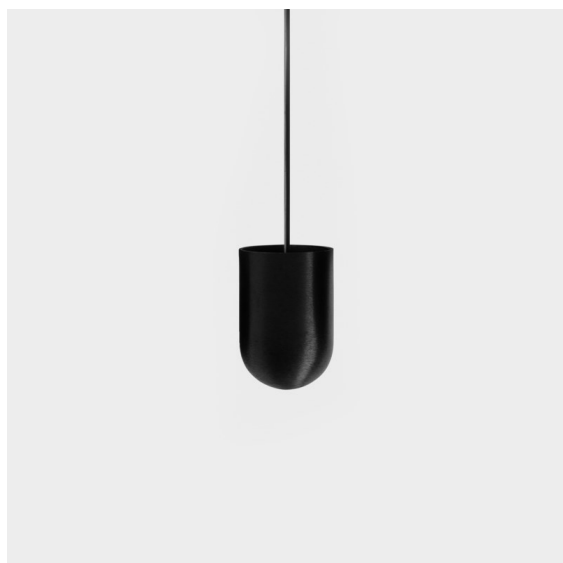

Date
Customer
Project
Type

Placebo Suspended Up 60 1x LED 3000K 1-10V DI Black Brushed Anodised

Specifications

Materiale	12620481
Tipo di Sorgente	LED
Tipologia LED	PLACEBO - TCI LED 12x 3030
Tecnologie LED	LED PCB
CRI	Min. 90
Temperatura di colore della luce	3000K
Vita utile	L80B20 @50.000 ore
Lampadina inclusa	Sì
Numero di fonte luminosa	1
Codice di flusso CIE	18 44 71 47 72
Binning (SDCM)	3
Direzione della luce	Indiretta
Volt in ingresso	230V
Luminaire power (W)	9,0
Classificazione elettrica	I
Grado IP	20
Test filo a caldo (°C)	960
Protocollo di regolazione (Dimmer)	1-10V
Interno/Esterno	Interno
Applicazione	Soffitto
Montaggio	Sospeso
Orientabilità	Not Applicable
Distanza dall'oggetto illuminato (m)	0,1
Colore primario & Finitura primaria	Nero, Anodizzata Spazzolata
Peso lordo (g)	790,0
Flusso luminoso per lampade (lm)	625
Efficienza (lm/W)	69
Livello abbagliamento	17
Remark	<ul style="list-style-type: none"> • Sfera di vetro o tubo non inclusi • Cavo di sospensione più lungo su richiesta (la lunghezza standard è di 2 metri) • Il flusso luminoso dipende dalla scelta dell'accessorio in vetro

Placebo è un paradigma di scelte giocose di uplight e downlight. Scoprirai presto le numerose opzioni disponibili, per una scelta davvero ampia. Forme, dimensioni e tonalità diverse pensate per te, a cui aggiungere combinazioni di colori di ogni genere. Tutti strumenti giocosi per trasformare la tua idea creativa in ritmi incantevoli di forme pure e di luce.

TM30 & CRI diagram

Light distribution & beam diagram

Diagrams

Accessorio Ottico

12623038 Glass Tube Up 46 Placebo White Matt

12623238 Glass Tube Up 130 Placebo White Matt

12625038 Glass Ball Up 90 Placebo White Matt

12625238 Glass Ball Up 155 Placebo White Matt

Accessori Decorativi

- 12628017 Shade Beanie Placebo Champagne Brushed
- 12628018 Shade Beanie Placebo Bronze Brushed
- 12628038 Shade Beanie Placebo Grey White Matt
- 12628083 Shade Beanie Placebo Black Matt