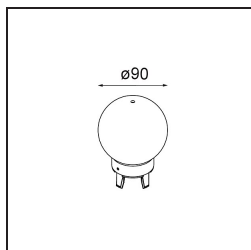

### Caractéristiques

Matériaux	12620481
Type de Source Lumineuse	LED
Type de LED	PLACEBO - TCI LED 12x 3030
Technologie LED	PCB de LED
CRI	Min. 90
Température de Couleur	3000K
Durée de Vie	L80B20 à 50 000 heures
Ampoule incluse	Oui
Nombre de Sources Lumineuses	1
Code de flux CIE	18 44 71 47 72
Groupe (SDCM)	3
Direction de la Lumière	Haut
Tension d'Entrée	230 V
Luminaire power (W)	9,0
Classe Électrique	I
Indice de protection IP	20
Essai au fil incandescent (°C)	960
Protocole de Variation	1-10 V
Intérieur/extérieur	Intérieur
Application	Plafond
Montage	Suspendu
Ajustabilité	Not Applicable
Distance avec l'Objet Éclairé (m)	0,1
Couleur Principale & Finition Principale	Noir, Anodisé Brossé
Poids brut (g)	790,0
Flux lumineux par lampe (lm)	625
Efficacité (lm/W)	69
UGR	17
Commentaire	<ul style="list-style-type: none"> <li>• Sphère ou tube en verre non inclus.</li> <li>• Câble de suspension plus long sur demande (la longueur standard est de 2 mètres)</li> <li>• Le flux lumineux dépend du choix de l'accessoire en verre.</li> </ul>

TM30 & CRI diagrammes

Distribution de Lumière & Schéma de Faisceau

**Accessoires d'Eclairage optiques**

12623038 Glass Tube Up 46 Placebo White Matt

12623238 Glass Tube Up 130 Placebo White Matt

12625038 Glass Ball Up 90 Placebo White Matt