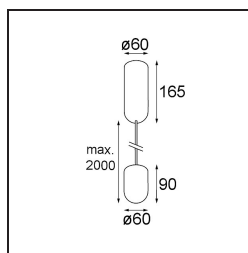

### Caractéristiques

Matériaux	12620481
Type de Source Lumineuse	LED
Type de LED	PLACEBO - TCI LED 12x 3030
Technologie LED	PCB de LED
CRI	Min. 90
Température de Couleur	3000K
Durée de Vie	L80B20 à 50 000 heures
Ampoule incluse	Oui
Nombre de Sources Lumineuses	1
Code de flux CIE	18 44 71 47 72
Groupe (SDCM)	3
Direction de la Lumière	Haut
Tension d'Entrée	230 V
Luminaire power (W)	9,0
Classe Électrique	I
Indice de protection IP	20
Essai au fil incandescent (°C)	960
Protocole de Variation	1-10 V
Intérieur/extérieur	Intérieur
Application	Plafond
Montage	Suspendu
Ajustabilité	Not Applicable
Distance avec l'Objet Éclairé (m)	0,1
Couleur Principale & Finition Principale	Noir, Anodisé Brossé
Poids brut (g)	790,0
Flux lumineux par lampe (lm)	625
Efficacité (lm/W)	69
UGR	17
Commentaire	<ul style="list-style-type: none"> <li>• Sphère ou tube en verre non inclus.</li> <li>• Câble de suspension plus long sur demande (la longueur standard est de 2 mètres)</li> <li>• Le flux lumineux dépend du choix de l'accessoire en verre.</li> </ul>