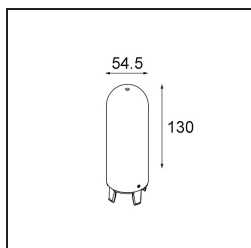

### Caractéristiques

Matériaux	12620481
Type de Source Lumineuse	LED
Type de LED	PLACEBO - TCI LED 12x 3030
Technologie LED	PCB de LED
CRI	Min. 90
Température de Couleur	3000K
Durée de Vie	L80B20 à 50 000 heures
Ampoule incluse	Oui
Nombre de Sources Lumineuses	1
Code de flux CIE	18 44 71 47 72
Groupe (SDCM)	3
Direction de la Lumière	Haut
Tension d'Entrée	230 V
Luminaire power (W)	9,0
Classe Électrique	I
Indice de protection IP	20
Essai au fil incandescent (°C)	960
Protocole de Variation	1-10 V
Intérieur/extérieur	Intérieur
Application	Plafond
Montage	Suspendu
Ajustabilité	Not Applicable
Distance avec l'Objet Éclairé (m)	0,1
Couleur Principale & Finition Principale	Noir, Anodisé Brossé
Poids brut (g)	790,0
Flux lumineux par lampe (lm)	625
Efficacité (lm/W)	69
UGR	17
Commentaire	<ul style="list-style-type: none"> <li>• Sphère ou tube en verre non inclus.</li> <li>• Câble de suspension plus long sur demande (la longueur standard est de 2 mètres)</li> <li>• Le flux lumineux dépend du choix de l'accessoire en verre.</li> </ul>

TM30 & CRI diagrammes

Distribution de Lumière & Schéma de Faisceau

**Accessoires d'Eclairage optiques**

12623038 Glass Tube Up 46 Placebo White Matt

12623238 Glass Tube Up 130 Placebo White Matt

12625038 Glass Ball Up 90 Placebo White Matt