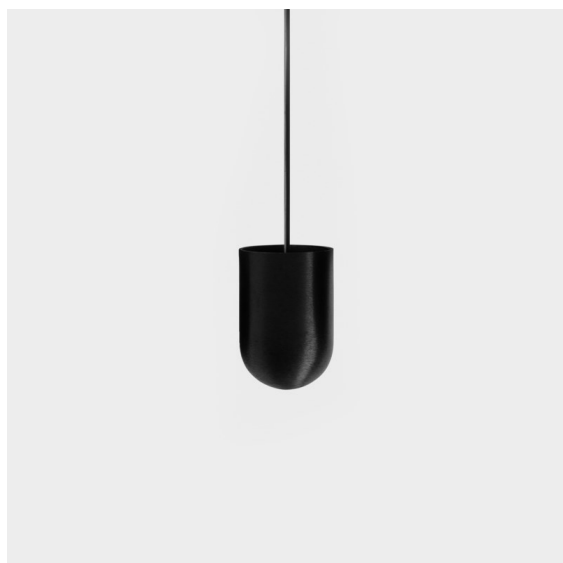

*Placebo Suspended Up 60 1x LED 3000K 1-10V DI Black Brushed Anodised*

Placebo offre un ensemble de choix ludiques d'éclairages vers le haut et vers le bas. Vous découvrirez vite les nombreuses options qui l'accompagnent, pour vous donner encore plus de choix. Ses formes, tailles et abat-jours variés ont été conçus pour vous. Il est ensuite possible d'ajouter diverses associations de couleurs. Tous les instruments ludiques sont là pour transformer votre vision créative en rythmes esthétiques de formes pures et de lumière.

### Caractéristiques

Matériaux	12620481
Type de Source Lumineuse	LED
Type de LED	PLACEBO - TCI LED 12x 3030
Technologie LED	PCB de LED
CRI	Min. 90
Température de Couleur	3000K
Durée de Vie	L80B20 à 50 000 heures
Ampoule incluse	Oui
Nombre de Sources Lumineuses	1
Code de flux CIE	18 44 71 47 72
Groupe (SDCM)	3
Direction de la Lumière	Haut
Tension d'Entrée	230 V
Luminaire power (W)	9,0
Classe Électrique	I
Indice de protection IP	20
Essai au fil incandescent (°C)	960
Protocole de Variation	1-10 V
Intérieur/extérieur	Intérieur
Application	Plafond
Montage	Suspendu
Ajustabilité	Not Applicable
Distance avec l'Objet Éclairé (m)	0,1
Couleur Principale & Finition Principale	Noir, Anodisé Brossé
Poids brut (g)	790,0
Flux lumineux par lampe (lm)	625
Efficacité (lm/W)	69
UGR	17
Commentaire	<ul style="list-style-type: none"> <li>• Sphère ou tube en verre non inclus.</li> <li>• Câble de suspension plus long sur demande (la longueur standard est de 2 mètres)</li> <li>• Le flux lumineux dépend du choix de l'accessoire en verre.</li> </ul>

TM30 & CRI diagrammes

Distribution de Lumière & Schéma de Faisceau

**Accessoires d'Eclairage optiques**

12623038 Glass Tube Up 46 Placebo White Matt

12623238 Glass Tube Up 130 Placebo White Matt

12625038 Glass Ball Up 90 Placebo White Matt