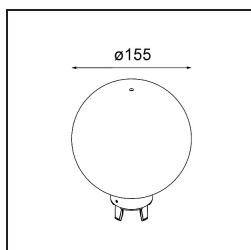

### Caractéristiques

Matériaux	12620481
Type de Source Lumineuse	LED
Type de LED	PLACEBO - TCI LED 12x 3030
Technologie LED	PCB de LED
CRI	Min. 90
Température de Couleur	3000K
Durée de Vie	L80B20 à 50 000 heures
Ampoule incluse	Oui
Nombre de Sources Lumineuses	1
Code de flux CIE	18 44 71 47 72
Groupe (SDCM)	3
Direction de la Lumière	Haut
Tension d'Entrée	230 V
Luminaire power (W)	9,0
Classe Électrique	I
Indice de protection IP	20
Essai au fil incandescent (°C)	960
Protocole de Variation	1-10 V
Intérieur/extérieur	Intérieur
Application	Plafond
Montage	Suspendu
Ajustabilité	Not Applicable
Distance avec l'Objet Éclairé (m)	0,1
Couleur Principale & Finition Principale	Noir, Anodisé Brossé
Poids brut (g)	790,0
Flux lumineux par lampe (lm)	625
Efficacité (lm/W)	69
UGR	17
Commentaire	<ul style="list-style-type: none"> <li>• Sphère ou tube en verre non inclus.</li> <li>• Câble de suspension plus long sur demande (la longueur standard est de 2 mètres)</li> <li>• Le flux lumineux dépend du choix de l'accessoire en verre.</li> </ul>

TM30 & CRI diagrammes

Distribution de Lumière & Schéma de Faisceau

**Accessoires d'Eclairage optiques**

12623038 Glass Tube Up 46 Placebo White Matt

12623238 Glass Tube Up 130 Placebo White Matt

12625038 Glass Ball Up 90 Placebo White Matt