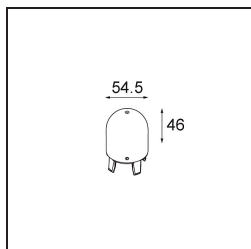

### Caractéristiques

Matériaux	12620481
Type de Source Lumineuse	LED
Type de LED	PLACEBO - TCI LED 12x 3030
Technologie LED	PCB de LED
CRI	Min. 90
Température de Couleur	3000K
Durée de Vie	L80B20 à 50 000 heures
Ampoule incluse	Oui
Nombre de Sources Lumineuses	1
Code de flux CIE	18 44 71 47 72
Groupe (SDCM)	3
Direction de la Lumière	Haut
Tension d'Entrée	230 V
Luminaire power (W)	9,0
Classe Électrique	I
Indice de protection IP	20
Essai au fil incandescent (°C)	960
Protocole de Variation	1-10 V
Intérieur/extérieur	Intérieur
Application	Plafond
Montage	Suspendu
Ajustabilité	Not Applicable
Distance avec l'Objet Éclairé (m)	0,1
Couleur Principale & Finition Principale	Noir, Anodisé Brossé
Poids brut (g)	790,0
Flux lumineux par lampe (lm)	625
Efficacité (lm/W)	69
UGR	17
Commentaire	<ul style="list-style-type: none"> <li>• Sphère ou tube en verre non inclus.</li> <li>• Câble de suspension plus long sur demande (la longueur standard est de 2 mètres)</li> <li>• Le flux lumineux dépend du choix de l'accessoire en verre.</li> </ul>

TM30 & CRI diagrammes

Distribution de Lumière & Schéma de Faisceau

**Accessoires d'Eclairage optiques**

12623038 Glass Tube Up 46 Placebo White Matt

12623238 Glass Tube Up 130 Placebo White Matt

12625038 Glass Ball Up 90 Placebo White Matt