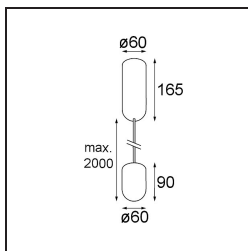

Date
Customer
Project
Type

Placebo Suspended Up 60 1x LED 3000K 1-10V DI Black Brushed Anodised

Specifications

Material	12620481
Tipo de fuente de luz	LED
Tipo de LED	PLACEBO - TCI LED 12x 3030
Tecnología LED	PCB LED
CRI	Min. 90
Temperatura del color	3000K
Vida Útil	L80B20 @50.000 horas
Lámpara Incluida	Sí
Número de fuentes de luz	1
Código de flujo CIE	18 44 71 47 72
Binning (SDCM)	3
Dirección de la luz	Indirecto
Voltaje de entrada	230V
Luminaire power (W)	9,0
Clasificación eléctrica	I
Clasificación del IP	20
Clasificación de hilo incandescente (°C)	960
Protocolo de regulación	1-10V
Interio/Exterior	Interior
Aplicación	Techo
Montaje	Suspendido
Ajustabilidad	Not Applicable
Distancia al objeto iluminado (m)	0,1
Color principal & Acabado principal	Negro, Anodizado cepillado
Peso bruto (g)	790,0
Flujo luminoso por lámpara (lm)	625
Eficacia (lm/W)	69
Índice de deslumbramiento	17
Remark	<ul style="list-style-type: none"> • Esfera vidrio o tubo no incluidos • Cable de suspensión más largo bajo pedido (la longitud estándar es de 2 metros) • El flujo luminoso depende de la elección del accesorio de vidrio.

TM30 & CRI diagram

Light distribution & beam diagram

Accesorios Opticos

12623038 Glass Tube Up 46 Placebo White Matt

12623238 Glass Tube Up 130 Placebo White Matt

12625038 Glass Ball Up 90 Placebo White Matt