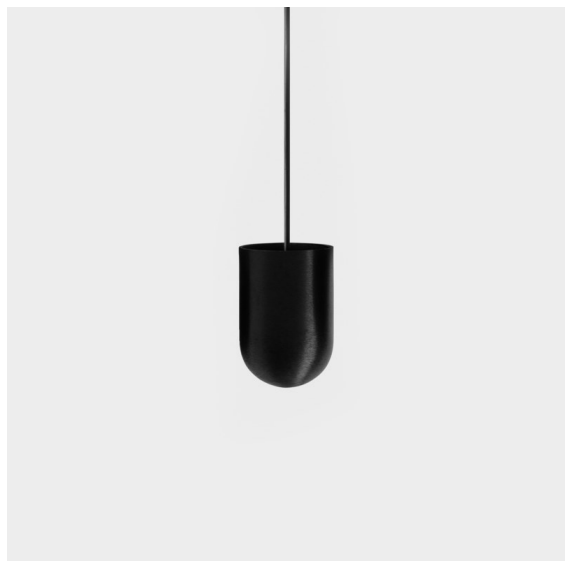

Date
Customer
Project
Type

Placebo Suspended Up 60 1x LED 3000K 1-10V DI Black Brushed Anodised

Specifications

Material	12620481
Tipo de fuente de luz	LED
Tipo de LED	PLACEBO - TCI LED 12x 3030
Tecnología LED	PCB LED
CRI	Min. 90
Temperatura del color	3000K
Vida Útil	L80B20 @50.000 horas
Lámpara Incluida	Sí
Número de fuentes de luz	1
Código de flujo CIE	18 44 71 47 72
Binning (SDCM)	3
Dirección de la luz	Indirecto
Voltaje de entrada	230V
Luminaire power (W)	9,0
Clasificación eléctrica	I
Clasificación del IP	20
Clasificación de hilo incandescente (°C)	960
Protocolo de regulación	1-10V
Interio/Exterior	Interior
Aplicación	Techo
Montaje	Suspendido
Ajustabilidad	Not Applicable
Distancia al objeto iluminado (m)	0,1
Color principal & Acabado principal	Negro, Anodizado cepillado
Peso bruto (g)	790,0
Flujo luminoso por lámpara (lm)	625
Eficacia (lm/W)	69
Índice de deslumbramiento	17
Remark	<ul style="list-style-type: none"> • Esfera vidrio o tubo no incluidos • Cable de suspensión más largo bajo pedido (la longitud estándar es de 2 metros) • El flujo luminoso depende de la elección del accesorio de vidrio.

Placebo es un paradigma de atractivas opciones en iluminación hacia arriba y hacia abajo. Pronto descubrirá las muchas variantes que ofrece, para ampliar aún más sus posibilidades. Formas, tamaños y tonos distintos creados para cubrir sus deseos, así como numerosas combinaciones de color. Todos ellos son instrumentos atractivos para transformar su visión creativa en bellos ritmos de luz y formas puras.

TM30 & CRI diagram

Light distribution & beam diagram

Accesorios Opticos

12623038 Glass Tube Up 46 Placebo White Matt

12623238 Glass Tube Up 130 Placebo White Matt

12625038 Glass Ball Up 90 Placebo White Matt

12625238 Glass Ball Up 155 Placebo White Matt

Accesorios Decorativo

12628017 Shade Beanie Placebo Champagne Brushed

12628018 Shade Beanie Placebo Bronze Brushed

12628038 Shade Beanie Placebo Grey White Matt