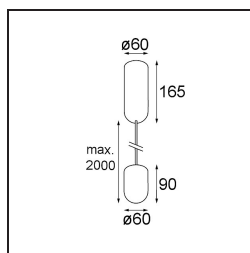

Placebo Suspended Up 60 1x LED 3000K 1-10V DI Black Brushed Anodised

Spezifikationen

Material	12620481
Typ der Lichtquelle	LED
LED Typ	PLACEBO - TCI LED 12x 3030
LED-Technologie	LED-Platine
CRI	Min. 90
Farbtemperatur	3000K
Lebensdauer	L80 B20 bei 50.000 Stunden
Leuchtmittel enthalten	Ja
Anzahl Lichtquellen	1
CIE-Fluxcode	18 44 71 47 72
Binning (SDCM)	3
Lichtrichtung	Aufwärts
Eingangsspannung	230 V
Luminaire power (W)	9,0
Schutzklasse	I
Schutzart	20
Glühdrahtprüfung (°C)	960
Dimmprotokoll	1-10V
Innen/Außen	Innen
Anwendung	Decke
Montage	Pendel
Verstellbarkeit	Not Applicable
Abstand zum beleuchteten Objekt (m)	0,1
Primärfarbe & Primäres Finish	Schwarz, Gebürstet und Eloxiert
Bruttogewicht (g)	790,0
Lichtstrom pro Lampe (lm)	625
Effizienz (lm/W)	69
UGR	17
Bemerkung	<ul style="list-style-type: none"> • Glaskugel oder -zylinder nicht enthalten • Längere Aufhängung auf Anfrage (Standardlänge ist 2 Meter) • Lichtausbeute abhängig von der Wahl des Glaszubehörs

TM30 & CRI Diagramm

Lichtverteilung und Lichtverteilungskurve

Diagramm

Optisches Zubehör

12623038 Glass Tube Up 46 Placebo White Matt

12623238 Glass Tube Up 130 Placebo White Matt

12625038 Glass Ball Up 90 Placebo White Matt