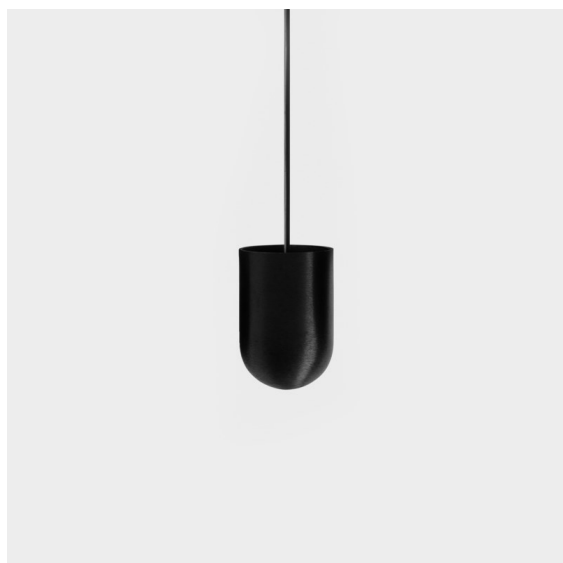

Placebo Suspended Up 60 1x LED 3000K 1-10V DI Black Brushed Anodised

Spezifikationen

Material	12620481
Typ der Lichtquelle	LED
LED Typ	PLACEBO - TCI LED 12x 3030
LED-Technologie	LED-Platine
CRI	Min. 90
Farbtemperatur	3000K
Lebensdauer	L80 B20 bei 50.000 Stunden
Leuchtmittel enthalten	Ja
Anzahl Lichtquellen	1
CIE-Fluxcode	18 44 71 47 72
Binning (SDCM)	3
Lichtrichtung	Aufwärts
Eingangsspannung	230 V
Luminaire power (W)	9,0
Schutzklasse	I
Schutzart	20
Glühdrahtprüfung (°C)	960
Dimmprotokoll	1-10V
Innen/Außen	Innen
Anwendung	Decke
Montage	Pendel
Verstellbarkeit	Not Applicable
Abstand zum beleuchteten Objekt (m)	0,1
Primärfarbe & Primäres Finish	Schwarz, Gebürstet und Eloxiert
Bruttogewicht (g)	790,0
Lichtstrom pro Lampe (lm)	625
Effizienz (lm/W)	69
UGR	17
Bemerkung	<ul style="list-style-type: none"> • Glaskugel oder -zylinder nicht enthalten • Längere Aufhängung auf Anfrage (Standardlänge ist 2 Meter) • Lichtausbeute abhängig von der Wahl des Glaszubehörs

Die Placebo ist ein Paradigma der spielerischen Wahl zwischen nach oben und nach unten gerichtetem Licht. Sie werden bald die zahlreichen Optionen dieser Leuchte entdecken, die Ihnen eine noch größere Auswahl ermöglichen. Verschiedene Formen, Größen und Schirme, speziell für Sie gemacht, und dann die verschiedenen Farbkombinationen. Alles spielerische Instrumente, mit denen Sie Ihre kreative Vision in schöne Rhythmen aus reinen Formen und Licht verwandeln können.

TM30 & CRI Diagramm

Lichtverteilung und Lichtverteilungskurve

Diagramm

Optisches Zubehör

12623038 Glass Tube Up 46 Placebo White Matt

12623238 Glass Tube Up 130 Placebo White Matt

12625038 Glass Ball Up 90 Placebo White Matt

12625238 Glass Ball Up 155 Placebo White Matt

Dekorative Zubehör

- 12628017 Shade Beanie Placebo Champagne Brushed
- 12628018 Shade Beanie Placebo Bronze Brushed
- 12628038 Shade Beanie Placebo Grey White Matt
- 12628083 Shade Beanie Placebo Black Matt