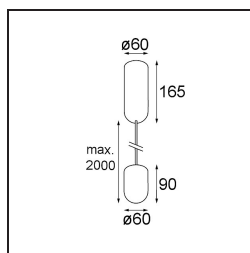

Datum
Klant
Project
Soort

Placebo Suspended Up 60 1x LED 3000K 1-10V DI Champagne Brushed Anodised

Specificaties

Materiaal	12620441
Type Lichtbron	LED
LED type	PLACEBO - TCI LED 12x 3030
LED technologie	Led-printplaat
CRI	Min. 90
Kleurtemperatuur	3000K
Levensduur	L80B20 bij 50.000 Uur
Lamp inbegrepen	Ja
Aantal Lichtbronnen	1
CIE-fluxcode	18 44 71 47 72
Binning (SDCM)	3
Lichtrichting	Omhoog
Ingangsspanning	230 V
Luminaire power (W)	9,0
Elektriciteitsklasse	I
IP-klasse	20
Gloeidraadtest (°C)	960
Protocol Voor Dimmen	1-10V
Binnen/Buiten	Binnen
Toepassing	Plafond
Montage	Gependeld
Verstelbaarheid	Not Applicable
Afstand tot Verlicht Voorwerp (m)	0,1
Primaire Kleur & Primaire Afwerking	Champagne, Geborsteld Geanodiseerd
Brutogewicht (g)	790,0
Lumenoutput per lampunit (lm)	625
Efficiëntie (lm/W)	69
UGR	17
Opmerking	<ul style="list-style-type: none"> • Glazen bol of buis niet inbegrepen • Langere hangkabel op verzoek (standaardlengte is 2 meter) • Lichtsterkte is afhankelijk van het gekozen glazen accessoire

TM30 & CRI Diagrammen

Lichtspreading & Stralingsdiagram

Diagrammen

Optische Accessoires

12623038 Glass Tube Up 46 Placebo White Matt

12623238 Glass Tube Up 130 Placebo White Matt

12625038 Glass Ball Up 90 Placebo White Matt