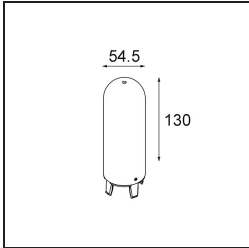

Datum
Klant
Project
Soort

Placebo Suspended Up 60 1x LED 3000K 1-10V DI Champagne Brushed Anodised

Specificaties

Materiaal	12620441
Type Lichtbron	LED
LED type	PLACEBO - TCI LED 12x 3030
LED technologie	Led-printplaat
CRI	Min. 90
Kleurtemperatuur	3000K
Levensduur	L80B20 bij 50.000 Uur
Lamp inbegrepen	Ja
Aantal Lichtbronnen	1
CIE-fluxcode	18 44 71 47 72
Binning (SDCM)	3
Lichtrichting	Omhoog
Ingangsspanning	230 V
Luminaire power (W)	9,0
Elektriciteitsklasse	I
IP-klasse	20
Gloeidraadtest (°C)	960
Protocol Voor Dimmen	1-10V
Binnen/Buiten	Binnen
Toepassing	Plafond
Montage	Gependeld
Verstelbaarheid	Not Applicable
Afstand tot Verlicht Voorwerp (m)	0,1
Primaire Kleur & Primaire Afwerking	Champagne, Geborsteld Geanodiseerd
Brutogewicht (g)	790,0
Lumenoutput per lampunit (lm)	625
Efficiëntie (lm/W)	69
UGR	17
Opmerking	<ul style="list-style-type: none"> • Glazen bol of buis niet inbegrepen • Langere hangkabel op verzoek (standaardlengte is 2 meter) • Lichtsterkte is afhankelijk van het gekozen glazen accessoire

TM30 & CRI Diagrammen

Lichtspreading & Stralingsdiagram

Diagrammen

Optische Accessoires

12623038 Glass Tube Up 46 Placebo White Matt

12623238 Glass Tube Up 130 Placebo White Matt

12625038 Glass Ball Up 90 Placebo White Matt