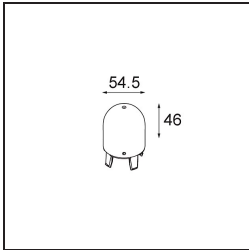

TM30 & CRI Diagrammen

Lichtspreading & Stralingsdiagram

Diagrammen

Optische Accessoires

12623038 Glass Tube Up 46 Placebo White Matt

12623238 Glass Tube Up 130 Placebo White Matt

12625038 Glass Ball Up 90 Placebo White Matt