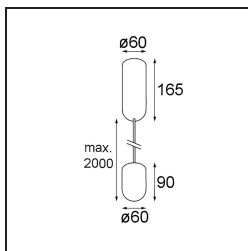

Date
Customer
Project
Type

Placebo Suspended Up 60 1x LED 3000K 1-10V DI Champagne Brushed Anodised

Specifications

Materiale	12620441
Tipo di Sorgente	LED
Tipologia LED	PLACEBO - TCI LED 12x 3030
Tecnologie LED	LED PCB
CRI	Min. 90
Temperatura di colore della luce	3000K
Vita utile	L80B20 @50.000 ore
Lampadina inclusa	Sì
Numero di fonte luminosa	1
Codice di flusso CIE	18 44 71 47 72
Binning (SDCM)	3
Direzione della luce	Indiretta
Volt in ingresso	230V
Luminaire power (W)	9,0
Classificazione elettrica	I
Grado IP	20
Test filo a caldo (°C)	960
Protocollo di regolazione (Dimmer)	1-10V
Interno/Esterno	Interno
Applicazione	Soffitto
Montaggio	Sospeso
Orientabilità	Not Applicable
Distanza dall'oggetto illuminato (m)	0,1
Colore primario & Finitura primaria	Champagne, Anodizzata Spazzolata
Peso lordo (g)	790,0
Flusso luminoso per lampade (lm)	625
Efficienza (lm/W)	69
Livello abbagliamento	17
Remark	<ul style="list-style-type: none"> • Sfera di vetro o tubo non inclusi • Cavo di sospensione più lungo su richiesta (la lunghezza standard è di 2 metri) • Il flusso luminoso dipende dalla scelta dell'accessorio in vetro

TM30 & CRI diagram

Light distribution & beam diagram

Accessorio Ottico

12623038 Glass Tube Up 46 Placebo White Matt

12623238 Glass Tube Up 130 Placebo White Matt

12625038 Glass Ball Up 90 Placebo White Matt