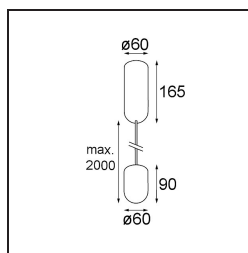

### Caractéristiques

Matériaux	12620441
Type de Source Lumineuse	LED
Type de LED	PLACEBO - TCI LED 12x 3030
Technologie LED	PCB de LED
CRI	Min. 90
Température de Couleur	3000K
Durée de Vie	L80B20 à 50 000 heures
Ampoule incluse	Oui
Nombre de Sources Lumineuses	1
Code de flux CIE	18 44 71 47 72
Groupe (SDCM)	3
Direction de la Lumière	Haut
Tension d'Entrée	230 V
Luminaire power (W)	9,0
Classe Électrique	I
Indice de protection IP	20
Essai au fil incandescent (°C)	960
Protocole de Variation	1-10 V
Intérieur/extérieur	Intérieur
Application	Plafond
Montage	Suspendu
Ajustabilité	Not Applicable
Distance avec l'Objet Éclairé (m)	0,1
Couleur Principale & Finition Principale	Champagne, Anodisé Brossé
Poids brut (g)	790,0
Flux lumineux par lampe (lm)	625
Efficacité (lm/W)	69
UGR	17
Commentaire	<ul style="list-style-type: none"> <li>• Sphère ou tube en verre non inclus.</li> <li>• Câble de suspension plus long sur demande (la longueur standard est de 2 mètres)</li> <li>• Le flux lumineux dépend du choix de l'accessoire en verre.</li> </ul>