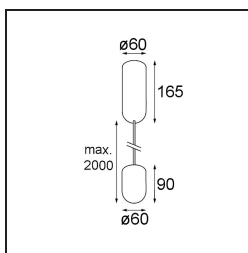

Date
Customer
Project
Type

*Placebo Suspended Up 60 1x LED 3000K 1-10V DI Champagne Brushed Anodised*

**Specifications**

Material	12620441
Tipo de fuente de luz	LED
Tipo de LED	PLACEBO - TCI LED 12x 3030
Tecnología LED	PCB LED
CRI	Min. 90
Temperatura del color	3000K
Vida Útil	L80B20 @50.000 horas
Lámpara Incluida	Sí
Número de fuentes de luz	1
Código de flujo CIE	18 44 71 47 72
Binning (SDCM)	3
Dirección de la luz	Indirecto
Voltaje de entrada	230V
Luminaire power (W)	9,0
Clasificación eléctrica	I
Clasificación del IP	20
Clasificación de hilo incandescente (°C)	960
Protocolo de regulación	1-10V
Interio/Exterior	Interior
Aplicación	Techo
Montaje	Suspendido
Ajustabilidad	Not Applicable
Distancia al objeto iluminado (m)	0,1
Color principal & Acabado principal	Champán, Anodizado cepillado
Peso bruto (g)	790,0
Flujo luminoso por lámpara (lm)	625
Eficacia (lm/W)	69
Índice de deslumbramiento	17
Remark	<ul style="list-style-type: none"> <li>• Esfera vidrio o tubo no incluidos</li> <li>• Cable de suspensión más largo bajo pedido (la longitud estándar es de 2 metros)</li> <li>• El flujo luminoso depende de la elección del accesorio de vidrio.</li> </ul>

**TM30 & CRI diagram**

**Light distribution & beam diagram**

**Accesorios Opticos**

**12623038** Glass Tube Up 46 Placebo White Matt

**12623238** Glass Tube Up 130 Placebo White Matt

**12625038** Glass Ball Up 90 Placebo White Matt