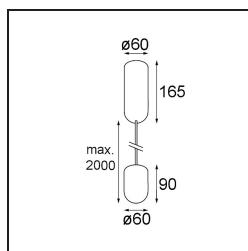

### Specifications

Materiale	12620409
Tipo di Sorgente	LED
Tipologia LED	PLACEBO - TCI LED 12x 3030
Tecnologie LED	LED PCB
CRI	Min. 90
Temperatura di colore della luce	3000K
Vita utile	L80B20 @50.000 ore
Lampadina inclusa	Sì
Numero di fonte luminosa	1
Codice di flusso CIE	18 44 71 47 72
Binning (SDCM)	3
Direzione della luce	Indiretta
Volt in ingresso	230V
Luminaire power (W)	9,0
Classificazione elettrica	I
Grado IP	20
Test filo a caldo (°C)	960
Protocollo di regolazione (Dimmer)	1-10V
Interno/Esterno	Interno
Applicazione	Soffitto
Montaggio	Sospeso
Orientabilità	Not Applicable
Distanza dall'oggetto illuminato (m)	0,1
Colore primario & Finitura primaria	Bianco, Strutturata
Peso lordo (g)	790,0
Flusso luminoso per lampade (lm)	625
Efficienza (lm/W)	69
Livello abbagliamento	17
Remark	<ul style="list-style-type: none"> <li>• Sfera di vetro o tubo non inclusi</li> <li>• Cavo di sospensione più lungo su richiesta (la lunghezza standard è di 2 metri)</li> <li>• Il flusso luminoso dipende dalla scelta dell'accessorio in vetro</li> </ul>

**TM30 & CRI diagram**

**Light distribution & beam diagram**

**Accessorio Ottico**

**12623038** Glass Tube Up 46 Placebo White Matt

**12623238** Glass Tube Up 130 Placebo White Matt

**12625038** Glass Ball Up 90 Placebo White Matt