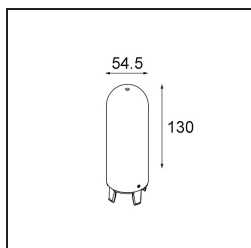

Date
Client
Projet
Type

Placebo Suspended Up 60 1x LED 3000K 1-10V DI White Structure

Caractéristiques

Matériaux	12620409
Type de Source Lumineuse	LED
Type de LED	PLACEBO - TCI LED 12x 3030
Technologie LED	PCB de LED
CRI	Min. 90
Température de Couleur	3000K
Durée de Vie	L80B20 à 50 000 heures
Ampoule incluse	Oui
Nombre de Sources Lumineuses	1
Code de flux CIE	18 44 71 47 72
Groupe (SDCM)	3
Direction de la Lumière	Haut
Tension d'Entrée	230 V
Luminaire power (W)	9,0
Classe Électrique	I
Indice de protection IP	20
Essai au fil incandescent (°C)	960
Protocole de Variation	1-10 V
Intérieur/extérieur	Intérieur
Application	Plafond
Montage	Suspendu
Ajustabilité	Not Applicable
Distance avec l'Objet Éclairé (m)	0,1
Couleur Principale & Finition Principale	Blanc, Structure
Poids brut (g)	790,0
Flux lumineux par lampe (lm)	625
Efficacité (lm/W)	69
UGR	17
Commentaire	<ul style="list-style-type: none"> • Sphère ou tube en verre non inclus. • Câble de suspension plus long sur demande (la longueur standard est de 2 mètres) • Le flux lumineux dépend du choix de l'accessoire en verre.

TM30 & CRI diagrammes

Distribution de Lumière & Schéma de Faisceau

Accessoires d'Eclairage optiques

12623038 Glass Tube Up 46 Placebo White Matt

12623238 Glass Tube Up 130 Placebo White Matt

12625038 Glass Ball Up 90 Placebo White Matt