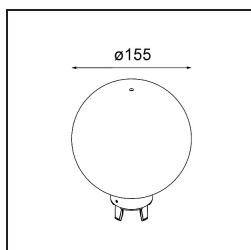

TM30 & CRI diagrammes

Distribution de Lumière & Schéma de Faisceau

Accessoires d'Eclairage optiques

12623038 Glass Tube Up 46 Placebo White Matt

12623238 Glass Tube Up 130 Placebo White Matt

12625038 Glass Ball Up 90 Placebo White Matt