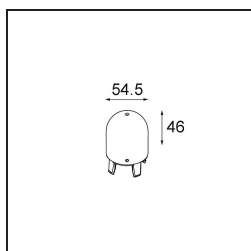

Date
Client
Projet
Type

Placebo Suspended Up 60 1x LED 3000K 1-10V DI White Structure

Caractéristiques

Matériaux	12620409
Type de Source Lumineuse	LED
Type de LED	PLACEBO - TCI LED 12x 3030
Technologie LED	PCB de LED
CRI	Min. 90
Température de Couleur	3000K
Durée de Vie	L80B20 à 50 000 heures
Ampoule incluse	Oui
Nombre de Sources Lumineuses	1
Code de flux CIE	18 44 71 47 72
Groupe (SDCM)	3
Direction de la Lumière	Haut
Tension d'Entrée	230 V
Luminaire power (W)	9,0
Classe Électrique	I
Indice de protection IP	20
Essai au fil incandescent (°C)	960
Protocole de Variation	1-10 V
Intérieur/extérieur	Intérieur
Application	Plafond
Montage	Suspendu
Ajustabilité	Not Applicable
Distance avec l'Objet Éclairé (m)	0,1
Couleur Principale & Finition Principale	Blanc, Structure
Poids brut (g)	790,0
Flux lumineux par lampe (lm)	625
Efficacité (lm/W)	69
UGR	17
Commentaire	<ul style="list-style-type: none"> • Sphère ou tube en verre non inclus. • Câble de suspension plus long sur demande (la longueur standard est de 2 mètres) • Le flux lumineux dépend du choix de l'accessoire en verre.

TM30 & CRI diagrammes

Distribution de Lumière & Schéma de Faisceau

Accessoires d'Eclairage optiques

12623038 Glass Tube Up 46 Placebo White Matt

12623238 Glass Tube Up 130 Placebo White Matt

12625038 Glass Ball Up 90 Placebo White Matt