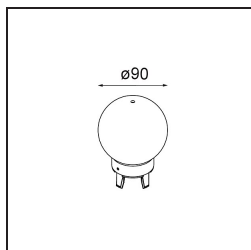

Date
Client
Projet
Type

Placebo Suspended Up 60 1x LED 3000K 1-10V DI White Structure

Caractéristiques

Matériaux	12620409
Type de Source Lumineuse	LED
Type de LED	PLACEBO - TCI LED 12x 3030
Technologie LED	PCB de LED
CRI	Min. 90
Température de Couleur	3000K
Durée de Vie	L80B20 à 50 000 heures
Ampoule incluse	Oui
Nombre de Sources Lumineuses	1
Code de flux CIE	18 44 71 47 72
Groupe (SDCM)	3
Direction de la Lumière	Haut
Tension d'Entrée	230 V
Luminaire power (W)	9,0
Classe Électrique	I
Indice de protection IP	20
Essai au fil incandescent (°C)	960
Protocole de Variation	1-10 V
Intérieur/extérieur	Intérieur
Application	Plafond
Montage	Suspendu
Ajustabilité	Not Applicable
Distance avec l'Objet Éclairé (m)	0,1
Couleur Principale & Finition Principale	Blanc, Structure
Poids brut (g)	790,0
Flux lumineux par lampe (lm)	625
Efficacité (lm/W)	69
UGR	17
Commentaire	<ul style="list-style-type: none"> • Sphère ou tube en verre non inclus. • Câble de suspension plus long sur demande (la longueur standard est de 2 mètres) • Le flux lumineux dépend du choix de l'accessoire en verre.

TM30 & CRI diagrammes

Distribution de Lumière & Schéma de Faisceau

Accessoires d'Eclairage optiques

12623038 Glass Tube Up 46 Placebo White Matt

12623238 Glass Tube Up 130 Placebo White Matt

12625038 Glass Ball Up 90 Placebo White Matt