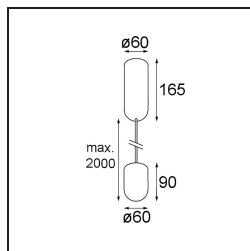

### Specificaties

Materiaal	12620384
Type Lichtbron	LED
LED type	PLACEBO - TCI LED 12x 3030
LED technologie	Led-printplaat
CRI	Min. 90
Kleurtemperatuur	3000K
Levensduur	L80B20 bij 50.000 Uur
Lamp inbegrepen	Ja
Aantal Lichtbronnen	1
CIE-fluxcode	18 44 71 47 72
Binning (SDCM)	3
Lichtrichting	Omhoog
Ingangsspanning	230 V
Luminaire power (W)	9,0
Elektriciteitsklasse	I
IP-klasse	20
Gloeidraadtest (°C)	960
Protocol Voor Dimmen	Trailing-Edge
Binnen/Buiten	Binnen
Toepassing	Plafond
Montage	Gependeld
Verstelbaarheid	Not Applicable
Afstand tot Verlicht Voorwerp (m)	0,1
Primaire Kleur & Primaire Afwerking	Zilverbrons, Geborsteld Geanodiseerd
Brutogewicht (g)	790,0
Lumenoutput per lampunit (lm)	625
Efficiëntie (lm/W)	69
UGR	17
Opmerking	<ul style="list-style-type: none"> <li>• Glazen bol of buis niet inbegrepen</li> <li>• Langere hangkabel op verzoek (standaardlengte is 2 meter)</li> <li>• Lichtsterkte is afhankelijk van het gekozen glazen accessoire</li> </ul>