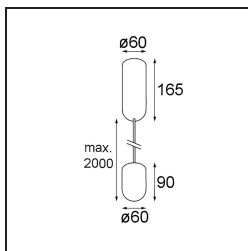

Date
Customer
Project
Type

Placebo Suspended Up 60 1x LED 3000K Trailing Edge DI Silver Bronze Brushed Anodised

Specifications

Materiale	12620384
Tipo di Sorgente	LED
Tipologia LED	PLACEBO - TCI LED 12x 3030
Tecnologie LED	LED PCB
CRI	Min. 90
Temperatura di colore della luce	3000K
Vita utile	L80B20 @50.000 ore
Lampadina inclusa	Sì
Numero di fonte luminosa	1
Codice di flusso CIE	18 44 71 47 72
Binning (SDCM)	3
Direzione della luce	Indiretta
Volt in ingresso	230V
Luminaire power (W)	9,0
Classificazione elettrica	I
Grado IP	20
Test filo a caldo (°C)	960
Protocollo di regolazione (Dimmer)	Taglio di fase
Interno/Esterno	Interno
Applicazione	Soffitto
Montaggio	Sospeso
Orientabilità	Not Applicable
Distanza dall'oggetto illuminato (m)	0,1
Colore primario & Finitura primaria	Argento Bronzo, Anodizzata Spazzolata
Peso lordo (g)	790,0
Flusso luminoso per lampade (lm)	625
Efficienza (lm/W)	69
Livello abbagliamento	17
Remark	<ul style="list-style-type: none"> • Sfera di vetro o tubo non inclusi • Cavo di sospensione più lungo su richiesta (la lunghezza standard è di 2 metri) • Il flusso luminoso dipende dalla scelta dell'accessorio in vetro

TM30 & CRI diagram

Light distribution & beam diagram

Diagrams

Accessorio Ottico

12623038 Glass Tube Up 46 Placebo White Matt

12623238 Glass Tube Up 130 Placebo White Matt

12625038 Glass Ball Up 90 Placebo White Matt