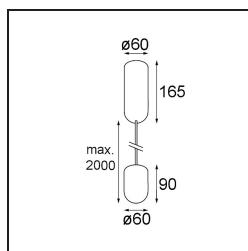

Caractéristiques

Matériaux	12620384
Type de Source Lumineuse	LED
Type de LED	PLACEBO - TCI LED 12x 3030
Technologie LED	PCB de LED
CRI	Min. 90
Température de Couleur	3000K
Durée de Vie	L80B20 à 50 000 heures
Ampoule incluse	Oui
Nombre de Sources Lumineuses	1
Code de flux CIE	18 44 71 47 72
Groupe ment (SDCM)	3
Direction de la Lumière	Haut
Tension d'Entrée	230 V
Luminaire power (W)	9,0
Classe Électrique	I
Indice de protection IP	20
Essai au fil incandescent (°C)	960
Protocole de Variation	Coupure en Fin de Phase
Intérieur/extérieur	Intérieur
Application	Plafond
Montage	Suspendu
Ajustabilité	Not Applicable
Distance avec l'Objet Éclairé (m)	0,1
Couleur Principale & Finition Principale	Bronze Argenté, Anodisé Brossé
Poids brut (g)	790,0
Flux lumineux par lampe (lm)	625
Efficacité (lm/W)	69
UGR	17
Commentaire	<ul style="list-style-type: none"> • Sphère ou tube en verre non inclus. • Câble de suspension plus long sur demande (la longueur standard est de 2 mètres) • Le flux lumineux dépend du choix de l'accessoire en verre.