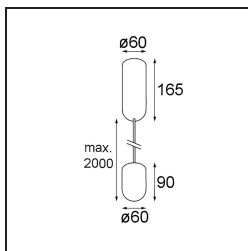

Placebo Suspended Up 60 1x LED 3000K Trailing Edge DI Silver Bronze Brushed Anodised

Spezifikationen

Material	12620384
Typ der Lichtquelle	LED
LED Typ	PLACEBO - TCI LED 12x 3030
LED-Technologie	LED-Platine
CRI	Min. 90
Farbtemperatur	3000K
Lebensdauer	L80 B20 bei 50.000 Stunden
Leuchtmittel enthalten	Ja
Anzahl Lichtquellen	1
CIE-Fluxcode	18 44 71 47 72
Binning (SDCM)	3
Lichtrichtung	Aufwärts
Eingangsspannung	230 V
Luminaire power (W)	9,0
Schutzklasse	I
Schutzart	20
Glühdrahtprüfung (°C)	960
Dimmprotokoll	Phasenabschnittdimmung
Innen/Außen	Innen
Anwendung	Decke
Montage	Pendel
Verstellbarkeit	Not Applicable
Abstand zum beleuchteten Objekt (m)	0,1
Primärfarbe & Primäres Finish	Silber-Bronze, Gebürstet und Eloxiert
Bruttogewicht (g)	790,0
Lichtstrom pro Lampe (lm)	625
Effizienz (lm/W)	69
UGR	17
Bemerkung	<ul style="list-style-type: none"> • Glaskugel oder -zylinder nicht enthalten • Längere Aufhängung auf Anfrage (Standardlänge ist 2 Meter) • Lichtausbeute abhängig von der Wahl des Glaszubehörs

TM30 & CRI Diagramm

Lichtverteilung und Lichtverteilungskurve

Diagramm

Optisches Zubehör

12623038 Glass Tube Up 46 Placebo White Matt

12623238 Glass Tube Up 130 Placebo White Matt

12625038 Glass Ball Up 90 Placebo White Matt