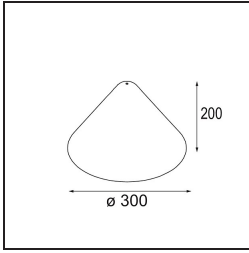

- **12629017** Shade Douli Placebo Champagne Brushed
- **12629018** Shade Douli Placebo Bronze Brushed
- **12629038** Shade Douli Placebo Grey White Matt
- **12629083** Shade Douli Placebo Black Matt

■ Kies een vereist accessoire