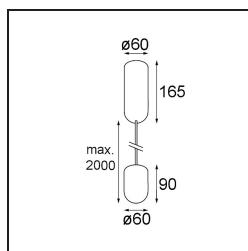

### Specificaties

Materiaal	12620382
Type Lichtbron	LED
LED type	PLACEBO - TCI LED 12x 3030
LED technologie	Led-printplaat
CRI	Min. 90
Kleurtemperatuur	3000K
Levensduur	L80B20 bij 50.000 Uur
Lamp inbegrepen	Ja
Aantal Lichtbronnen	1
CIE-fluxcode	18 44 71 47 72
Binning (SDCM)	3
Lichtrichting	Omhoog
Ingangsspanning	230 V
Luminaire power (W)	9,0
Elektriciteitsklasse	I
IP-klasse	20
Gloeidraadtest (°C)	960
Protocol Voor Dimmen	Trailing-Edge
Binnen/Buiten	Binnen
Toepassing	Plafond
Montage	Gependeld
Verstelbaarheid	Not Applicable
Afstand tot Verlicht Voorwerp (m)	0,1
Primaire Kleur & Primaire Afwerking	Brons, Geborsteld Geanodiseerd
Brutogewicht (g)	790,0
Lumenoutput per lampunit (lm)	625
Efficiëntie (lm/W)	69
UGR	17
Opmerking	<ul style="list-style-type: none"> <li>• Glazen bol of buis niet inbegrepen</li> <li>• Langere hangkabel op verzoek (standaardlengte is 2 meter)</li> <li>• Lichtsterkte is afhankelijk van het gekozen glazen accessoire</li> </ul>

**TM30 & CRI Diagrammen**

**Lichtspreiding & Stralingsdiagram**

Diagrammen

**Optische Accessoires**

12623038 Glass Tube Up 46 Placebo White Matt

12623238 Glass Tube Up 130 Placebo White Matt

12625038 Glass Ball Up 90 Placebo White Matt