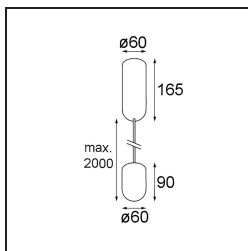

### Specifications

Materiale	12620382
Tipo di Sorgente	LED
Tipologia LED	PLACEBO - TCI LED 12x 3030
Tecnologie LED	LED PCB
CRI	Min. 90
Temperatura di colore della luce	3000K
Vita utile	L80B20 @50.000 ore
Lampadina inclusa	Sì
Numero di fonte luminosa	1
Codice di flusso CIE	18 44 71 47 72
Binning (SDCM)	3
Direzione della luce	Indiretta
Volt in ingresso	230V
Luminaire power (W)	9,0
Classificazione elettrica	I
Grado IP	20
Test filo a caldo (°C)	960
Protocollo di regolazione (Dimmer)	Taglio di fase
Interno/Esterno	Interno
Applicazione	Soffitto
Montaggio	Sospeso
Orientabilità	Not Applicable
Distanza dall'oggetto illuminato (m)	0,1
Colore primario & Finitura primaria	Bronzo, Anodizzata Spazzolata
Peso lordo (g)	790,0
Flusso luminoso per lampade (lm)	625
Efficienza (lm/W)	69
Livello abbagliamento	17
Remark	<ul style="list-style-type: none"> <li>• Sfera di vetro o tubo non inclusi</li> <li>• Cavo di sospensione più lungo su richiesta (la lunghezza standard è di 2 metri)</li> <li>• Il flusso luminoso dipende dalla scelta dell'accessorio in vetro</li> </ul>

**TM30 & CRI diagram**

**Light distribution & beam diagram**

**Accessorio Ottico**

12623038 Glass Tube Up 46 Placebo White Matt

12623238 Glass Tube Up 130 Placebo White Matt

12625038 Glass Ball Up 90 Placebo White Matt