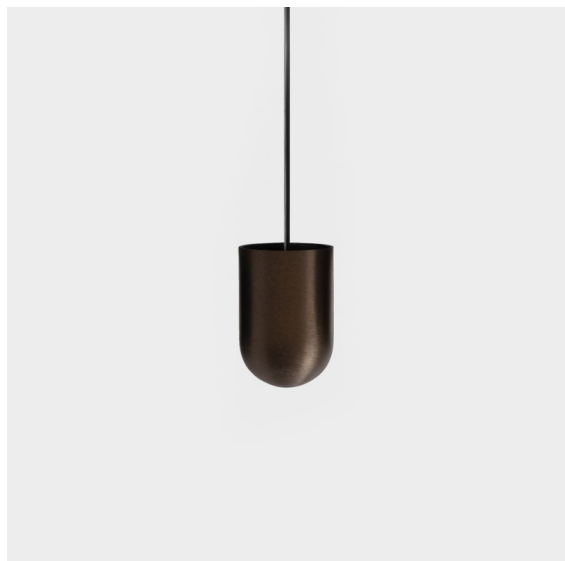

Date
Customer
Project
Type

*Placebo Suspended Up 60 1x LED 3000K Trailing Edge DI Bronze Brushed Anodised*

### Specifications

Materiale	12620382
Tipo di Sorgente	LED
Tipologia LED	PLACEBO - TCI LED 12x 3030
Tecnologie LED	LED PCB
CRI	Min. 90
Temperatura di colore della luce	3000K
Vita utile	L80B20 @50.000 ore
Lampadina inclusa	Sì
Numero di fonte luminosa	1
Codice di flusso CIE	18 44 71 47 72
Binning (SDCM)	3
Direzione della luce	Indiretta
Volt in ingresso	230V
Luminaire power (W)	9,0
Classificazione elettrica	I
Grado IP	20
Test filo a caldo (°C)	960
Protocollo di regolazione (Dimmer)	Taglio di fase
Interno/Esterno	Interno
Applicazione	Soffitto
Montaggio	Sospeso
Orientabilità	Not Applicable
Distanza dall'oggetto illuminato (m)	0,1
Colore primario & Finitura primaria	Bronzo, Anodizzata Spazzolata
Peso lordo (g)	790,0
Flusso luminoso per lampade (lm)	625
Efficienza (lm/W)	69
Livello abbagliamento	17
Remark	<ul style="list-style-type: none"> <li>• Sfera di vetro o tubo non inclusi</li> <li>• Cavo di sospensione più lungo su richiesta (la lunghezza standard è di 2 metri)</li> <li>• Il flusso luminoso dipende dalla scelta dell'accessorio in vetro</li> </ul>

Placebo è un paradigma di scelte giocose di uplight e downlight. Scoprirai presto le numerose opzioni disponibili, per una scelta davvero ampia. Forme, dimensioni e tonalità diverse pensate per te, a cui aggiungere combinazioni di colori di ogni genere. Tutti strumenti giocosi per trasformare la tua idea creativa in ritmi incantevoli di forme pure e di luce.

12625238 Glass Ball Up 155 Placebo White Matt

**Accessori Decorativi**

- 12628017 Shade Beanie Placebo Champagne Brushed
- 12628018 Shade Beanie Placebo Bronze Brushed
- 12628038 Shade Beanie Placebo Grey White Matt
- 12628083 Shade Beanie Placebo Black Matt