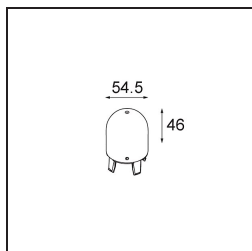

### Specifications

Materiale	12620382
Tipo di Sorgente	LED
Tipologia LED	PLACEBO - TCI LED 12x 3030
Tecnologie LED	LED PCB
CRI	Min. 90
Temperatura di colore della luce	3000K
Vita utile	L80B20 @50.000 ore
Lampadina inclusa	Sì
Numero di fonte luminosa	1
Codice di flusso CIE	18 44 71 47 72
Binning (SDCM)	3
Direzione della luce	Indiretta
Volt in ingresso	230V
Luminaire power (W)	9,0
Classificazione elettrica	I
Grado IP	20
Test filo a caldo (°C)	960
Protocollo di regolazione (Dimmer)	Taglio di fase
Interno/Esterno	Interno
Applicazione	Soffitto
Montaggio	Sospeso
Orientabilità	Not Applicable
Distanza dall'oggetto illuminato (m)	0,1
Colore primario & Finitura primaria	Bronzo, Anodizzata Spazzolata
Peso lordo (g)	790,0
Flusso luminoso per lampade (lm)	625
Efficienza (lm/W)	69
Livello abbagliamento	17
Remark	<ul style="list-style-type: none"> <li>• Sfera di vetro o tubo non inclusi</li> <li>• Cavo di sospensione più lungo su richiesta (la lunghezza standard è di 2 metri)</li> <li>• Il flusso luminoso dipende dalla scelta dell'accessorio in vetro</li> </ul>

**TM30 & CRI diagram**

**Light distribution & beam diagram**

**Accessorio Ottico**

12623038 Glass Tube Up 46 Placebo White Matt

12623238 Glass Tube Up 130 Placebo White Matt

12625038 Glass Ball Up 90 Placebo White Matt