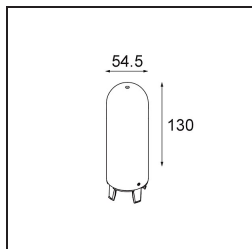

### Specifications

Materiale	12620382
Tipo di Sorgente	LED
Tipologia LED	PLACEBO - TCI LED 12x 3030
Tecnologie LED	LED PCB
CRI	Min. 90
Temperatura di colore della luce	3000K
Vita utile	L80B20 @50.000 ore
Lampadina inclusa	Sì
Numero di fonte luminosa	1
Codice di flusso CIE	18 44 71 47 72
Binning (SDCM)	3
Direzione della luce	Indiretta
Volt in ingresso	230V
Luminaire power (W)	9,0
Classificazione elettrica	I
Grado IP	20
Test filo a caldo (°C)	960
Protocollo di regolazione (Dimmer)	Taglio di fase
Interno/Esterno	Interno
Applicazione	Soffitto
Montaggio	Sospeso
Orientabilità	Not Applicable
Distanza dall'oggetto illuminato (m)	0,1
Colore primario & Finitura primaria	Bronzo, Anodizzata Spazzolata
Peso lordo (g)	790,0
Flusso luminoso per lampade (lm)	625
Efficienza (lm/W)	69
Livello abbagliamento	17
Remark	<ul style="list-style-type: none"> <li>• Sfera di vetro o tubo non inclusi</li> <li>• Cavo di sospensione più lungo su richiesta (la lunghezza standard è di 2 metri)</li> <li>• Il flusso luminoso dipende dalla scelta dell'accessorio in vetro</li> </ul>

**TM30 & CRI diagram**

**Light distribution & beam diagram**

**Accessorio Ottico**

12623038 Glass Tube Up 46 Placebo White Matt

12623238 Glass Tube Up 130 Placebo White Matt

12625038 Glass Ball Up 90 Placebo White Matt