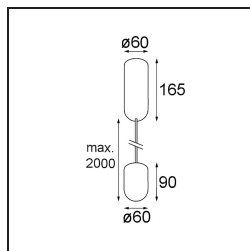

Caractéristiques

Matériaux	12620382
Type de Source Lumineuse	LED
Type de LED	PLACEBO - TCI LED 12x 3030
Technologie LED	PCB de LED
CRI	Min. 90
Température de Couleur	3000K
Durée de Vie	L80B20 à 50 000 heures
Ampoule incluse	Oui
Nombre de Sources Lumineuses	1
Code de flux CIE	18 44 71 47 72
Groupe (SDCM)	3
Direction de la Lumière	Haut
Tension d'Entrée	230 V
Luminaire power (W)	9,0
Classe Électrique	I
Indice de protection IP	20
Essai au fil incandescent (°C)	960
Protocole de Variation	Coupe en Fin de Phase
Intérieur/extérieur	Intérieur
Application	Plafond
Montage	Suspendu
Ajustabilité	Not Applicable
Distance avec l'Objet Éclairé (m)	0,1
Couleur Principale & Finition Principale	Bronze, Anodisé Brossé
Poids brut (g)	790,0
Flux lumineux par lampe (lm)	625
Efficacité (lm/W)	69
UGR	17
Commentaire	<ul style="list-style-type: none"> • Sphère ou tube en verre non inclus. • Câble de suspension plus long sur demande (la longueur standard est de 2 mètres) • Le flux lumineux dépend du choix de l'accessoire en verre.

TM30 & CRI diagrammes

Distribution de Lumière & Schéma de Faisceau

Accessoires d'Eclairage optiques

12623038 Glass Tube Up 46 Placebo White Matt

12623238 Glass Tube Up 130 Placebo White Matt

12625038 Glass Ball Up 90 Placebo White Matt