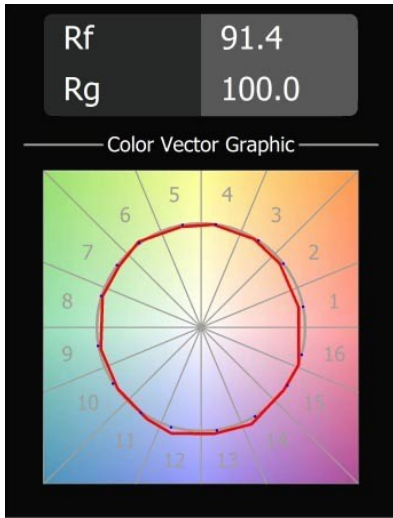

TM30 & CRI diagrammes