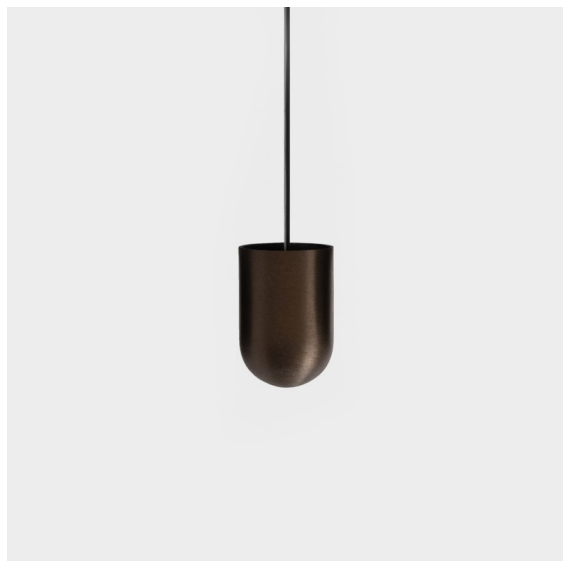

Placebo Suspended Up 60 1x LED 3000K Trailing Edge DI Bronze Brushed Anodised

Placebo offre un ensemble de choix ludiques d'éclairages vers le haut et vers le bas. Vous découvrirez vite les nombreuses options qui l'accompagnent, pour vous donner encore plus de choix. Ses formes, tailles et abat-jours variés ont été conçus pour vous. Il est ensuite possible d'ajouter diverses associations de couleurs. Tous les instruments ludiques sont là pour transformer votre vision créative en rythmes esthétiques de formes pures et de lumière.

Caractéristiques

Matériaux	12620382
Type de Source Lumineuse	LED
Type de LED	PLACEBO - TCI LED 12x 3030
Technologie LED	PCB de LED
CRI	Min. 90
Température de Couleur	3000K
Durée de Vie	L80B20 à 50 000 heures
Ampoule incluse	Oui
Nombre de Sources Lumineuses	1
Code de flux CIE	18 44 71 47 72
Groupe (SDCM)	3
Direction de la Lumière	Haut
Tension d'Entrée	230 V
Luminaire power (W)	9,0
Classe Électrique	I
Indice de protection IP	20
Essai au fil incandescent (°C)	960
Protocole de Variation	Coupe en Fin de Phase
Intérieur/extérieur	Intérieur
Application	Plafond
Montage	Suspendu
Ajustabilité	Not Applicable
Distance avec l'Objet Éclairé (m)	0,1
Couleur Principale & Finition Principale	Bronze, Anodisé Brossé
Poids brut (g)	790,0
Flux lumineux par lampe (lm)	625
Efficacité (lm/W)	69
UGR	17
Commentaire	<ul style="list-style-type: none"> • Sphère ou tube en verre non inclus. • Câble de suspension plus long sur demande (la longueur standard est de 2 mètres) • Le flux lumineux dépend du choix de l'accessoire en verre.

12625238 Glass Ball Up 155 Placebo White Matt

Accessoires d'Eclairage décoratives

- 12628017 Shade Beanie Placebo Champagne Brushed
- 12628018 Shade Beanie Placebo Bronze Brushed
- 12628038 Shade Beanie Placebo Grey White Matt
- 12628083 Shade Beanie Placebo Black Matt