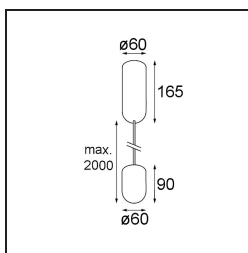

Date
Customer
Project
Type

*Placebo Suspended Up 60 1x LED 3000K Trailing Edge DI Bronze Brushed Anodised*

**Specifications**

Material	12620382
Tipo de fuente de luz	LED
Tipo de LED	PLACEBO - TCI LED 12x 3030
Tecnología LED	PCB LED
CRI	Min. 90
Temperatura del color	3000K
Vida Útil	L80B20 @50.000 horas
Lámpara Incluida	Sí
Número de fuentes de luz	1
Código de flujo CIE	18 44 71 47 72
Binning (SDCM)	3
Dirección de la luz	Indirecto
Voltaje de entrada	230V
Luminaire power (W)	9,0
Clasificación eléctrica	I
Clasificación del IP	20
Clasificación de hilo incandescente (°C)	960
Protocolo de regulación	Trailing Edge
Interio/Exterior	Interior
Aplicación	Techo
Montaje	Suspendido
Ajustabilidad	Not Applicable
Distancia al objeto iluminado (m)	0,1
Color principal & Acabado principal	Bronce, Anodizado cepillado
Peso bruto (g)	790,0
Flujo luminoso por lámpara (lm)	625
Eficacia (lm/W)	69
Índice de deslumbramiento	17
Remark	<ul style="list-style-type: none"> <li>• Esfera vidrio o tubo no incluidos</li> <li>• Cable de suspensión más largo bajo pedido (la longitud estándar es de 2 metros)</li> <li>• El flujo luminoso depende de la elección del accesorio de vidrio.</li> </ul>

**TM30 & CRI diagram**

**Light distribution & beam diagram**

**Accesorios Opticos**

12623038 Glass Tube Up 46 Placebo White Matt

12623238 Glass Tube Up 130 Placebo White Matt

12625038 Glass Ball Up 90 Placebo White Matt