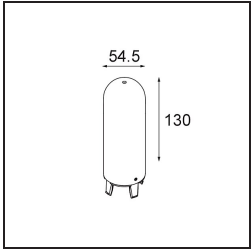

**TM30 & CRI diagram**

**Light distribution & beam diagram**

**Accesorios Opticos**

12623038 Glass Tube Up 46 Placebo White Matt

12623238 Glass Tube Up 130 Placebo White Matt

12625038 Glass Ball Up 90 Placebo White Matt