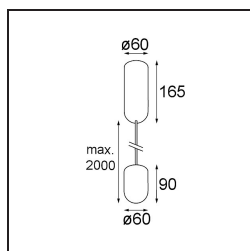

Datum
Klant
Project
Soort

Placebo Suspended Up 60 1x LED 3000K Trailing Edge DI Black Brushed Anodised

Specificaties

Materiaal	12620381
Type Lichtbron	LED
LED type	PLACEBO - TCI LED 12x 3030
LED technologie	Led-printplaat
CRI	Min. 90
Kleurtemperatuur	3000K
Levensduur	L80B20 bij 50.000 Uur
Lamp inbegrepen	Ja
Aantal Lichtbronnen	1
CIE-fluxcode	18 44 71 47 72
Binning (SDCM)	3
Lichtrichting	Omhoog
Ingangsspanning	230 V
Luminaire power (W)	9,0
Elektriciteitsklasse	I
IP-klasse	20
Gloeidraadtest (°C)	960
Protocol Voor Dimmen	Trailing-Edge
Binnen/Buiten	Binnen
Toepassing	Plafond
Montage	Gependeld
Verstelbaarheid	Not Applicable
Afstand tot Verlicht Voorwerp (m)	0,1
Primaire Kleur & Primaire Afwerking	Zwart, Geborsteld Geanodiseerd
Brutogewicht (g)	790,0
Lumenoutput per lampunit (lm)	625
Efficiëntie (lm/W)	69
UGR	17
Opmerking	<ul style="list-style-type: none"> • Glazen bol of buis niet inbegrepen • Langere hangkabel op verzoek (standaardlengte is 2 meter) • Lichtsterkte is afhankelijk van het gekozen glazen accessoire

TM30 & CRI Diagrammen

Lichtspreading & Stralingsdiagram

Diagrammen

Optische Accessoires

12623038 Glass Tube Up 46 Placebo White Matt

12623238 Glass Tube Up 130 Placebo White Matt

12625038 Glass Ball Up 90 Placebo White Matt