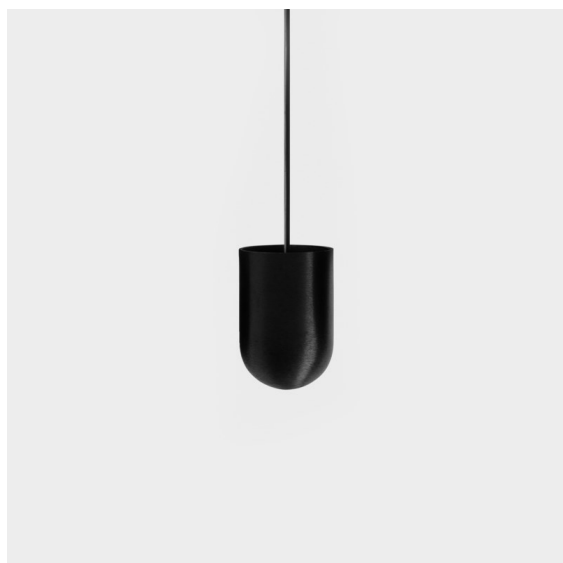

Datum
Klant
Project
Soort

Placebo Suspended Up 60 1x LED 3000K Trailing Edge DI Black Brushed Anodised

Specificaties

Materiaal	12620381
Type Lichtbron	LED
LED type	PLACEBO - TCI LED 12x 3030
LED technologie	Led-printplaat
CRI	Min. 90
Kleurtemperatuur	3000K
Levensduur	L80B20 bij 50.000 Uur
Lamp inbegrepen	Ja
Aantal Lichtbronnen	1
CIE-fluxcode	18 44 71 47 72
Binning (SDCM)	3
Lichtrichting	Omhoog
Ingangsspanning	230 V
Luminaire power (W)	9,0
Elektriciteitsklasse	I
IP-klasse	20
Gloeidraadtest (°C)	960
Protocol Voor Dimmen	Trailing-Edge
Binnen/Buiten	Binnen
Toepassing	Plafond
Montage	Gependeld
Verstelbaarheid	Not Applicable
Afstand tot Verlicht Voorwerp (m)	0,1
Primaire Kleur & Primaire Afwerking	Zwart, Geborsteld Geanodiseerd
Brutogewicht (g)	790,0
Lumenoutput per lampunit (lm)	625
Efficiëntie (lm/W)	69
UGR	17
Opmerking	<ul style="list-style-type: none"> • Glazen bol of buis niet inbegrepen • Langere hangkabel op verzoek (standaardlengte is 2 meter) • Lichtsterkte is afhankelijk van het gekozen glazen accessoire

Placebo is het toonbeeld van speelse keuzes voor open neerwaartse verlichting. Je ontdekt al snel de vele opties die erbij horen, zodat je nog meer keuzes krijgt. Verschillende vormen, formaten en kappen die voor jou ontworpen zijn, met alle kleurencombinaties daaraan toegevoegd. Alle speelse instrumenten om jouw creatieve visie om te toveren tot liefallige ritmes van pure vormen en licht.

TM30 & CRI Diagrammen

Lichtspreading & Stralingsdiagram

Diagrammen

Optische Accessoires

12623038 Glass Tube Up 46 Placebo White Matt

12623238 Glass Tube Up 130 Placebo White Matt

12625038 Glass Ball Up 90 Placebo White Matt

12625238 Glass Ball Up 155 Placebo White Matt

Decoratieve Accessoires

- 12628017 Shade Beanie Placebo Champagne Brushed
- 12628018 Shade Beanie Placebo Bronze Brushed
- 12628038 Shade Beanie Placebo Grey White Matt
- 12628083 Shade Beanie Placebo Black Matt