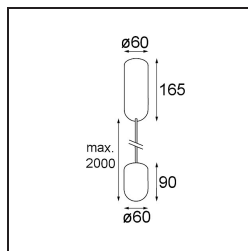

### Specifications

Materiale	12620381
Tipo di Sorgente	LED
Tipologia LED	PLACEBO - TCI LED 12x 3030
Tecnologie LED	LED PCB
CRI	Min. 90
Temperatura di colore della luce	3000K
Vita utile	L80B20 @50.000 ore
Lampadina inclusa	Sì
Numero di fonte luminosa	1
Codice di flusso CIE	18 44 71 47 72
Binning (SDCM)	3
Direzione della luce	Indiretta
Volt in ingresso	230V
Luminaire power (W)	9,0
Classificazione elettrica	I
Grado IP	20
Test filo a caldo (°C)	960
Protocollo di regolazione (Dimmer)	Taglio di fase
Interno/Esterno	Interno
Applicazione	Soffitto
Montaggio	Sospeso
Orientabilità	Not Applicable
Distanza dall'oggetto illuminato (m)	0,1
Colore primario & Finitura primaria	Nero, Anodizzata Spazzolata
Peso lordo (g)	790,0
Flusso luminoso per lampade (lm)	625
Efficienza (lm/W)	69
Livello abbagliamento	17
Remark	<ul style="list-style-type: none"> <li>• Sfera di vetro o tubo non inclusi</li> <li>• Cavo di sospensione più lungo su richiesta (la lunghezza standard è di 2 metri)</li> <li>• Il flusso luminoso dipende dalla scelta dell'accessorio in vetro</li> </ul>

**TM30 & CRI diagram**

**Light distribution & beam diagram**

**Accessorio Ottico**

12623038 Glass Tube Up 46 Placebo White Matt

12623238 Glass Tube Up 130 Placebo White Matt

12625038 Glass Ball Up 90 Placebo White Matt