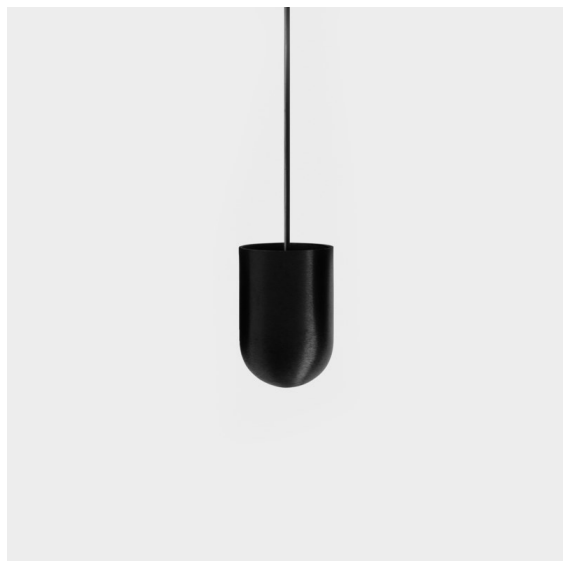

Date
Customer
Project
Type

*Placebo Suspended Up 60 1x LED 3000K Trailing Edge DI Black Brushed Anodised*

Placebo è un paradigma di scelte giocose di uplight e downlight. Scoprirai presto le numerose opzioni disponibili, per una scelta davvero ampia. Forme, dimensioni e tonalità diverse pensate per te, a cui aggiungere combinazioni di colori di ogni genere. Tutti strumenti giocosi per trasformare la tua idea creativa in ritmi incantevoli di forme pure e di luce.

### Specifications

Materiale	12620381
Tipo di Sorgente	LED
Tipologia LED	PLACEBO - TCI LED 12x 3030
Tecnologie LED	LED PCB
CRI	Min. 90
Temperatura di colore della luce	3000K
Vita utile	L80B20 @50.000 ore
Lampadina inclusa	Sì
Numero di fonte luminosa	1
Codice di flusso CIE	18 44 71 47 72
Binning (SDCM)	3
Direzione della luce	Indiretta
Volt in ingresso	230V
Luminaire power (W)	9,0
Classificazione elettrica	I
Grado IP	20
Test filo a caldo (°C)	960
Protocollo di regolazione (Dimmer)	Taglio di fase
Interno/Esterno	Interno
Applicazione	Soffitto
Montaggio	Sospeso
Orientabilità	Not Applicable
Distanza dall'oggetto illuminato (m)	0,1
Colore primario & Finitura primaria	Nero, Anodizzata Spazzolata
Peso lordo (g)	790,0
Flusso luminoso per lampade (lm)	625
Efficienza (lm/W)	69
Livello abbagliamento	17
Remark	<ul style="list-style-type: none"> <li>• Sfera di vetro o tubo non inclusi</li> <li>• Cavo di sospensione più lungo su richiesta (la lunghezza standard è di 2 metri)</li> <li>• Il flusso luminoso dipende dalla scelta dell'accessorio in vetro</li> </ul>

**TM30 & CRI diagram**

**Light distribution & beam diagram**

**Accessorio Ottico**

12623038 Glass Tube Up 46 Placebo White Matt

12623238 Glass Tube Up 130 Placebo White Matt

12625038 Glass Ball Up 90 Placebo White Matt

12625238 Glass Ball Up 155 Placebo White Matt

**Accessori Decorativi**

12628017 Shade Beanie Placebo Champagne Brushed

12628018 Shade Beanie Placebo Bronze Brushed

12628038 Shade Beanie Placebo Grey White Matt