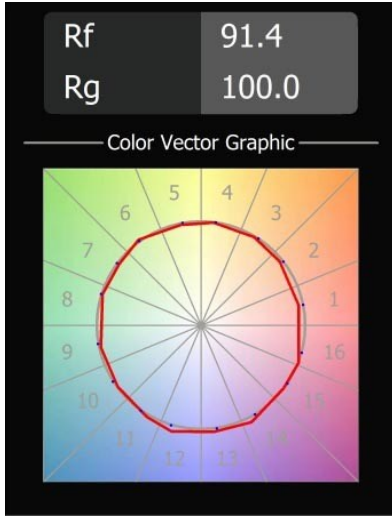

TM30 & CRI diagram