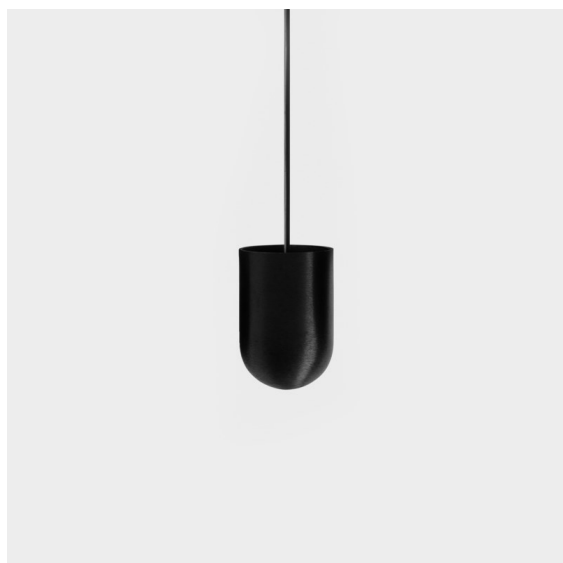

Placebo Suspended Up 60 1x LED 3000K Trailing Edge DI Black Brushed Anodised

Placebo offre un ensemble de choix ludiques d'éclairages vers le haut et vers le bas. Vous découvrirez vite les nombreuses options qui l'accompagnent, pour vous donner encore plus de choix. Ses formes, tailles et abat-jours variés ont été conçus pour vous. Il est ensuite possible d'ajouter diverses associations de couleurs. Tous les instruments ludiques sont là pour transformer votre vision créative en rythmes esthétiques de formes pures et de lumière.

Caractéristiques

Matériaux	12620381
Type de Source Lumineuse	LED
Type de LED	PLACEBO - TCI LED 12x 3030
Technologie LED	PCB de LED
CRI	Min. 90
Température de Couleur	3000K
Durée de Vie	L80B20 à 50 000 heures
Ampoule incluse	Oui
Nombre de Sources Lumineuses	1
Code de flux CIE	18 44 71 47 72
Groupe (SDCM)	3
Direction de la Lumière	Haut
Tension d'Entrée	230 V
Luminaire power (W)	9,0
Classe Électrique	I
Indice de protection IP	20
Essai au fil incandescent (°C)	960
Protocole de Variation	Coupe en Fin de Phase
Intérieur/extérieur	Intérieur
Application	Plafond
Montage	Suspendu
Ajustabilité	Not Applicable
Distance avec l'Objet Éclairé (m)	0,1
Couleur Principale & Finition Principale	Noir, Anodisé Brossé
Poids brut (g)	790,0
Flux lumineux par lampe (lm)	625
Efficacité (lm/W)	69
UGR	17
Commentaire	<ul style="list-style-type: none"> • Sphère ou tube en verre non inclus. • Câble de suspension plus long sur demande (la longueur standard est de 2 mètres) • Le flux lumineux dépend du choix de l'accessoire en verre.

TM30 & CRI diagrammes

Distribution de Lumière & Schéma de Faisceau

Accessoires d'Eclairage optiques

12623038 Glass Tube Up 46 Placebo White Matt

12623238 Glass Tube Up 130 Placebo White Matt

12625038 Glass Ball Up 90 Placebo White Matt