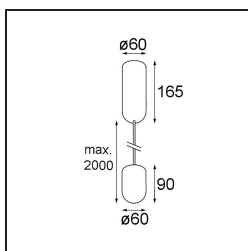

Caractéristiques

Matériaux	12620381
Type de Source Lumineuse	LED
Type de LED	PLACEBO - TCI LED 12x 3030
Technologie LED	PCB de LED
CRI	Min. 90
Température de Couleur	3000K
Durée de Vie	L80B20 à 50 000 heures
Ampoule incluse	Oui
Nombre de Sources Lumineuses	1
Code de flux CIE	18 44 71 47 72
Groupe (SDCM)	3
Direction de la Lumière	Haut
Tension d'Entrée	230 V
Luminaire power (W)	9,0
Classe Électrique	I
Indice de protection IP	20
Essai au fil incandescent (°C)	960
Protocole de Variation	Coupe en Fin de Phase
Intérieur/extérieur	Intérieur
Application	Plafond
Montage	Suspendu
Ajustabilité	Not Applicable
Distance avec l'Objet Éclairé (m)	0,1
Couleur Principale & Finition Principale	Noir, Anodisé Brossé
Poids brut (g)	790,0
Flux lumineux par lampe (lm)	625
Efficacité (lm/W)	69
UGR	17
Commentaire	<ul style="list-style-type: none"> • Sphère ou tube en verre non inclus. • Câble de suspension plus long sur demande (la longueur standard est de 2 mètres) • Le flux lumineux dépend du choix de l'accessoire en verre.