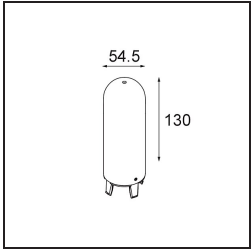

Caractéristiques

Matériaux	12620381
Type de Source Lumineuse	LED
Type de LED	PLACEBO - TCI LED 12x 3030
Technologie LED	PCB de LED
CRI	Min. 90
Température de Couleur	3000K
Durée de Vie	L80B20 à 50 000 heures
Ampoule incluse	Oui
Nombre de Sources Lumineuses	1
Code de flux CIE	18 44 71 47 72
Groupe (SDCM)	3
Direction de la Lumière	Haut
Tension d'Entrée	230 V
Luminaire power (W)	9,0
Classe Électrique	I
Indice de protection IP	20
Essai au fil incandescent (°C)	960
Protocole de Variation	Coupe en Fin de Phase
Intérieur/extérieur	Intérieur
Application	Plafond
Montage	Suspendu
Ajustabilité	Not Applicable
Distance avec l'Objet Éclairé (m)	0,1
Couleur Principale & Finition Principale	Noir, Anodisé Brossé
Poids brut (g)	790,0
Flux lumineux par lampe (lm)	625
Efficacité (lm/W)	69
UGR	17
Commentaire	<ul style="list-style-type: none"> • Sphère ou tube en verre non inclus. • Câble de suspension plus long sur demande (la longueur standard est de 2 mètres) • Le flux lumineux dépend du choix de l'accessoire en verre.

TM30 & CRI diagrammes

Distribution de Lumière & Schéma de Faisceau

Accessoires d'Eclairage optiques

12623038 Glass Tube Up 46 Placebo White Matt

12623238 Glass Tube Up 130 Placebo White Matt

12625038 Glass Ball Up 90 Placebo White Matt