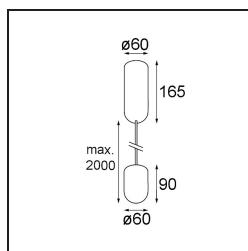

Specificaties

| | |
|-------------------------------------|--|
| Materiaal | 12620341 |
| Type Lichtbron | LED |
| LED type | PLACEBO - TCI LED 12x 3030 |
| LED technologie | Led-printplaat |
| CRI | Min. 90 |
| Kleurtemperatuur | 3000K |
| Levensduur | L80B20 bij 50.000 Uur |
| Lamp inbegrepen | Ja |
| Aantal Lichtbronnen | 1 |
| CIE-fluxcode | 18 44 71 47 72 |
| Binning (SDCM) | 3 |
| Lichtrichting | Omhoog |
| Ingangsspanning | 230 V |
| Luminaire power (W) | 9,0 |
| Elektriciteitsklasse | I |
| IP-klasse | 20 |
| Gloeidraadtest (°C) | 960 |
| Protocol Voor Dimmen | Trailing-Edge |
| Binnen/Buiten | Binnen |
| Toepassing | Plafond |
| Montage | Gependeld |
| Verstelbaarheid | Not Applicable |
| Afstand tot Verlicht Voorwerp (m) | 0,1 |
| Primaire Kleur & Primaire Afwerking | Champagne, Geborsteld Geanodiseerd |
| Brutogewicht (g) | 790,0 |
| Lumenoutput per lampunit (lm) | 625 |
| Efficiëntie (lm/W) | 69 |
| UGR | 17 |
| Opmerking | <ul style="list-style-type: none"> • Glazen bol of buis niet inbegrepen • Langere hangkabel op verzoek (standaardlengte is 2 meter) • Lichtsterkte is afhankelijk van het gekozen glazen accessoire |

TM30 & CRI Diagrammen

Lichtspreading & Stralingsdiagram

Diagrammen

Optische Accessoires

12623038 Glass Tube Up 46 Placebo White Matt

12623238 Glass Tube Up 130 Placebo White Matt

12625038 Glass Ball Up 90 Placebo White Matt